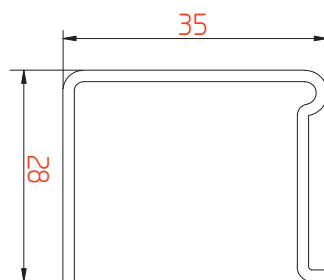

ДОПОЛНИТЕЛЬНЫЕ ПРОФИЛИ 60 мм

ТЕХНИЧЕСКИЙ КАТАЛОГ R-Line

Расширитель 100мм

Профиль арт.60100RL

М 1:1

Расширитель 60мм

Профиль арт. 6060RL

М 1:1

Расширитель 40мм

Профиль арт. 6040RL

М 1:1

Расширитель 20мм

Профиль арт. 6020RL

М 1:1

Эркерная труба 60мм

Профиль арт. 60ARRL

М 1:1

Угловой соединитель 90°

Профиль арт. 6090RL

М 1:1

▶ Адаптер трубы эркера 60мм

Профиль арт. 60ADRL

М 1:1

Комбинация профилей