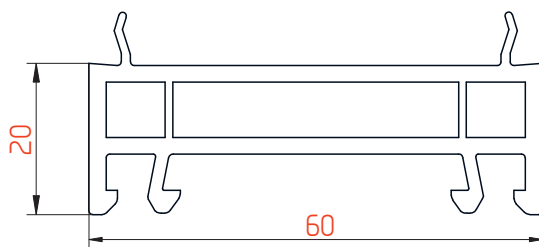

ДОПОЛНИТЕЛЬНЫЕ ПРОФИЛИ 60 мм

ТЕХНИЧЕСКИЙ КАТАЛОГ R-Line

Расширитель 100мм

Профиль арт.60100RL

М 1:1

Расширитель 60мм

Профиль арт. 6060RL

М 1:1

Расширитель 40мм

Профиль арт. 6040RL

М 1:1

Расширитель 20мм

Профиль арт. 6020RL

М 1:1

Эркерная труба 60мм

Профиль арт. 60ARRL

М 1:1

Угловой соединитель 90°

Профиль арт. 6090RL

М 1:1

▶ Адаптер трубы эркера 60мм

Профиль арт. 60ADRL

М 1:1

Комбинация профилей