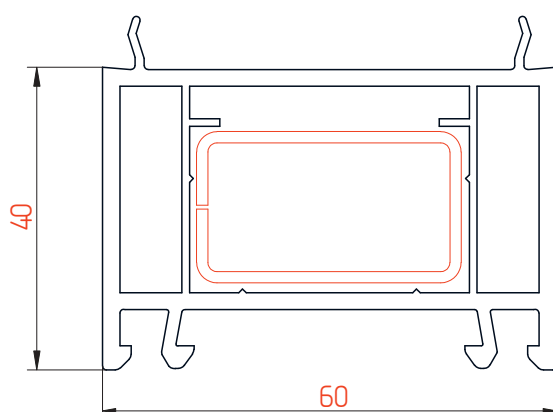

ДОПОЛНИТЕЛЬНЫЕ ПРОФИЛИ 60 мм

ТЕХНИЧЕСКИЙ КАТАЛОГ R-Line

Расширитель 100мм

Профиль арт.60100RL

М 1:1

Расширитель 60мм

Профиль арт. 6060RL

М 1:1

Расширитель 40мм

Профиль арт. 6040RL

М 1:1

Расширитель 20мм

Профиль арт. 6020RL

М 1:1

Эркерная труба 60мм

Профиль арт. 60ARRL

М 1:1

Угловой соединитель 90°

Профиль арт. 6090RL

М 1:1

▶ Адаптер трубы эркера 60мм

Профиль арт. 60ADRL

М 1:1

Комбинация профилей