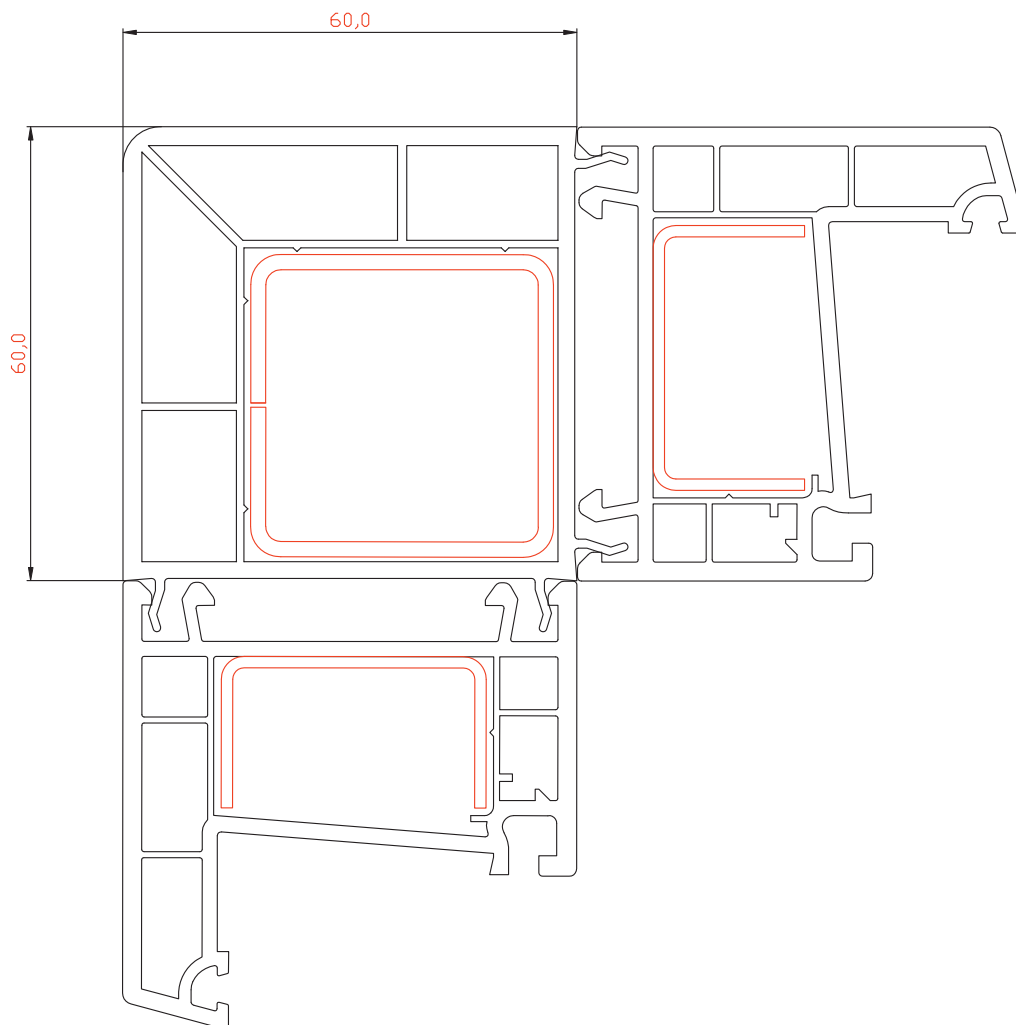

Комбинация профилей

М 1:1