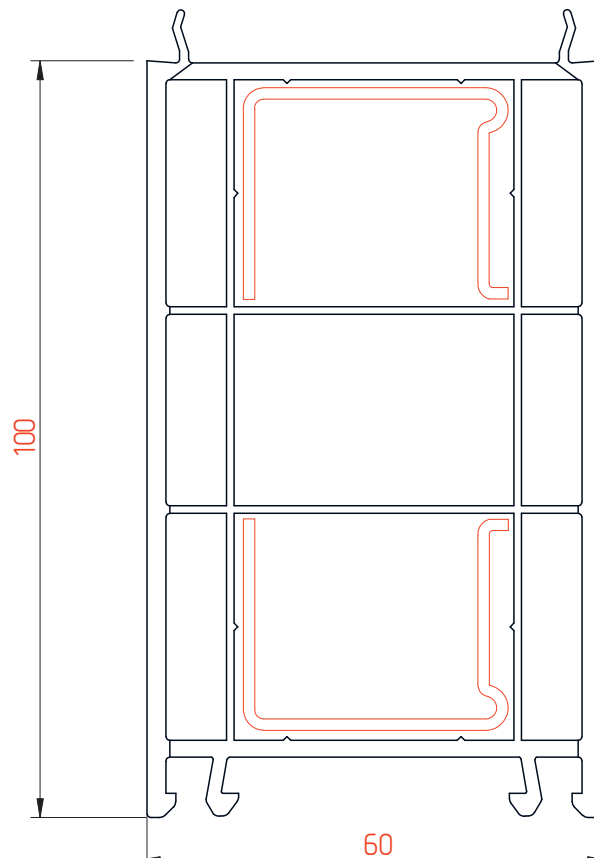

ДОПОЛНИТЕЛЬНЫЕ ПРОФИЛИ 60 мм

ТЕХНИЧЕСКИЙ КАТАЛОГ R-Line

Расширитель 100мм

Профиль арт.60100RL

М 1:1

Расширитель 60мм

Профиль арт. 6060RL

М 1:1

Расширитель 40мм

Профиль арт. 6040RL

М 1:1

Расширитель 20мм

Профиль арт. 6020RL

М 1:1

Эркерная труба 60мм

Профиль арт. 60ARRL

М 1:1

Угловой соединитель 90°

Профиль арт. 6090RL

М 1:1

▶ Адаптер трубы эркера 60мм

Профиль арт. 60ADRL

М 1:1

Комбинация профилей