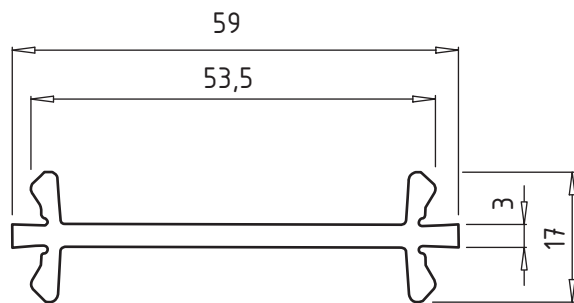

Соединитель 3мм

M 1:1

Профиль арт. 110300