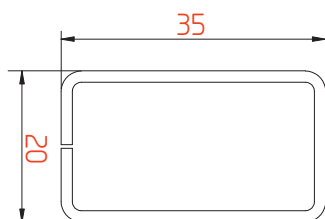

ДОПОЛНИТЕЛЬНЫЕ ПРОФИЛИ 60 мм

ТЕХНИЧЕСКИЙ КАТАЛОГ R-Line

Расширитель 100мм

Профиль арт.60100RL

М 1:1

Расширитель 60мм

Профиль арт. 6060RL

М 1:1

Расширитель 40мм

Профиль арт. 6040RL

М 1:1

Расширитель 20мм

Профиль арт. 6020RL

М 1:1

Эркерная труба 60мм

Профиль арт. 60ARRL

М 1:1

Угловой соединитель 90°

Профиль арт. 6090RL

М 1:1

▶ Адаптер трубы эркера 60мм

Профиль арт. 60ADRL

М 1:1

Комбинация профилей