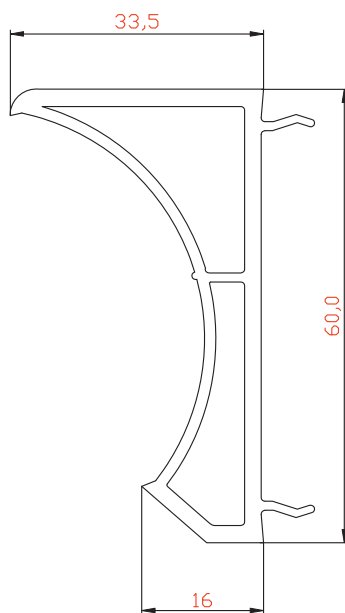

ДОПОЛНИТЕЛЬНЫЕ ПРОФИЛИ 60 мм

ТЕХНИЧЕСКИЙ КАТАЛОГ R-Line

Расширитель 100мм

Профиль арт.60100RL

М 1:1

Расширитель 60мм

Профиль арт. 6060RL

М 1:1

Расширитель 40мм

Профиль арт. 6040RL

М 1:1

Расширитель 20мм

Профиль арт. 6020RL

М 1:1

Эркерная труба 60мм

Профиль арт. 60ARRL

М 1:1

Угловой соединитель 90°

Профиль арт. 6090RL

М 1:1

▶ Адаптер трубы эркера 60мм

Профиль арт. 60ADRL

М 1:1

Комбинация профилей

М 1:1

Комбинация профилей

М 1:1

 Соединитель 3мм

M 1:1

Профиль арт. 110300

Соединительный профиль универсальный

M 1:1