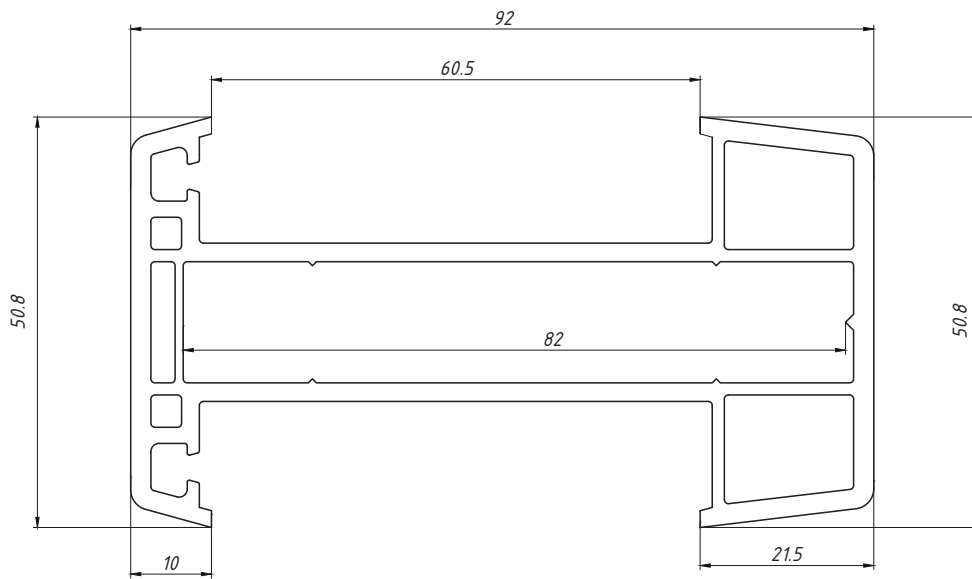

Статический усилитель Н

Профиль арт. 666100

М 1:1