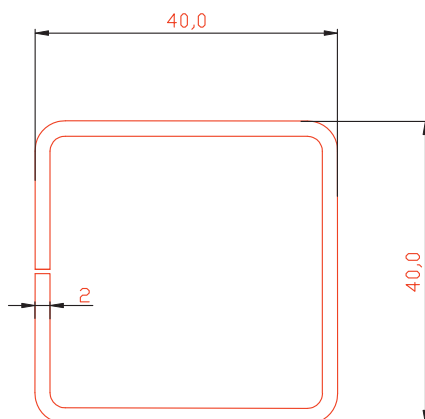

ДОПОЛНИТЕЛЬНЫЕ ПРОФИЛИ 60 мм

ТЕХНИЧЕСКИЙ КАТАЛОГ R-Line

Расширитель 100мм

Профиль арт.60100RL

М 1:1

Расширитель 60мм

Профиль арт. 6060RL

М 1:1

Расширитель 40мм

Профиль арт. 6040RL

М 1:1

Расширитель 20мм

Профиль арт. 6020RL

М 1:1

Эркерная труба 60мм

Профиль арт. 60ARRL

М 1:1

Угловой соединитель 90°

Профиль арт. 6090RL

М 1:1

▶ Адаптер трубы эркера 60мм

Профиль арт. 60ADRL

М 1:1

Комбинация профилей