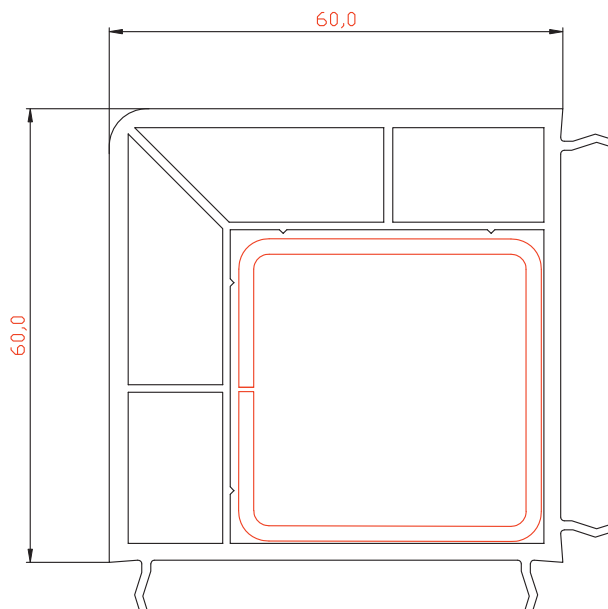

ДОПОЛНИТЕЛЬНЫЕ ПРОФИЛИ 60 мм

ТЕХНИЧЕСКИЙ КАТАЛОГ R-Line

Расширитель 100мм

Профиль арт.60100RL

М 1:1

Расширитель 60мм

Профиль арт. 6060RL

М 1:1

Расширитель 40мм

Профиль арт. 6040RL

М 1:1

Расширитель 20мм

Профиль арт. 6020RL

М 1:1

Эркерная труба 60мм

Профиль арт. 60ARRL

М 1:1

Угловой соединитель 90°

Профиль арт. 6090RL

М 1:1

▶ Адаптер трубы эркера 60мм

Профиль арт. 60ADRL

М 1:1

Комбинация профилей