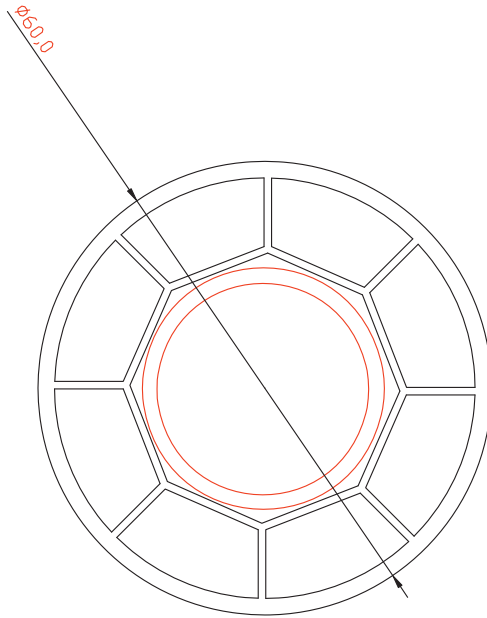

ДОПОЛНИТЕЛЬНЫЕ ПРОФИЛИ 60 мм

ТЕХНИЧЕСКИЙ КАТАЛОГ R-Line

Расширитель 100мм

Профиль арт.60100RL

М 1:1

Расширитель 60мм

Профиль арт. 6060RL

М 1:1

Расширитель 40мм

Профиль арт. 6040RL

М 1:1

Расширитель 20мм

Профиль арт. 6020RL

М 1:1

Эркерная труба 60мм

Профиль арт. 60ARRL

М 1:1

Угловой соединитель 90°

Профиль арт. 6090RL

М 1:1

▶ Адаптер трубы эркера 60мм

Профиль арт. 60ADRL

М 1:1

Комбинация профилей