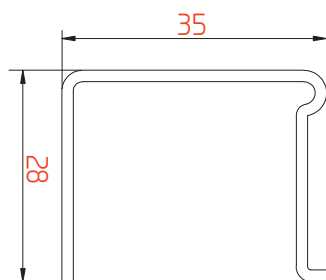

ДОПОЛНИТЕЛЬНЫЕ ПРОФИЛИ 60 мм

ТЕХНИЧЕСКИЙ КАТАЛОГ R-Line

Расширитель 100мм

Профиль арт.60100RL

М 1:1

Расширитель 60мм

Профиль арт. 6060RL

М 1:1

Расширитель 40мм

Профиль арт. 6040RL

М 1:1

Расширитель 20мм

Профиль арт. 6020RL

М 1:1

Эркерная труба 60мм

Профиль арт. 60ARRL

М 1:1

Угловой соединитель 90°

Профиль арт. 6090RL

М 1:1

▶ Адаптер трубы эркера 60мм

Профиль арт. 60ADRL

М 1:1

Комбинация профилей