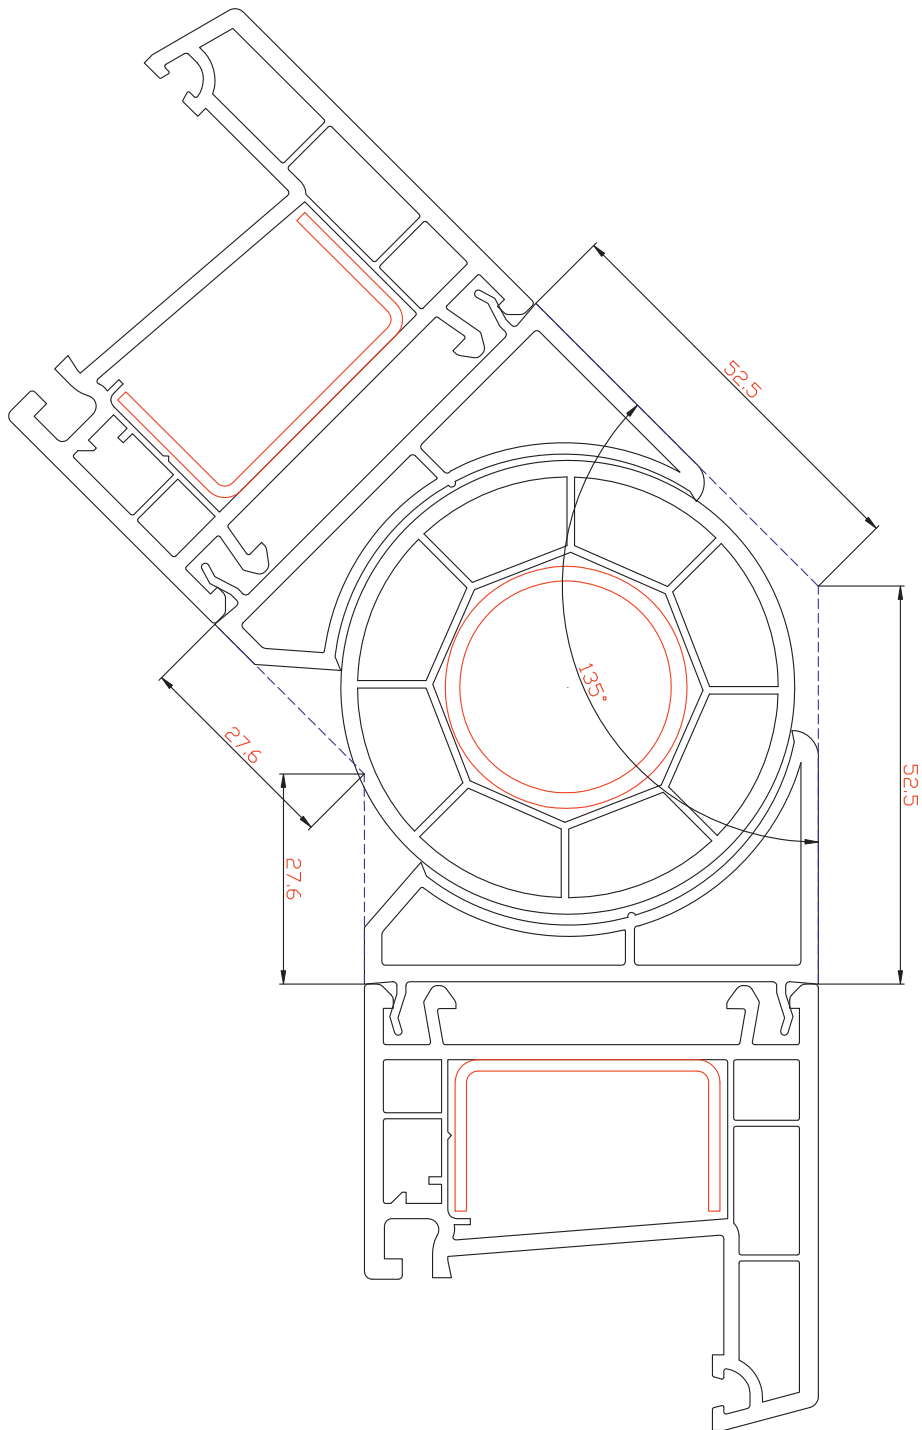

ДОПОЛНИТЕЛЬНЫЕ ПРОФИЛИ 60 мм

ТЕХНИЧЕСКИЙ КАТАЛОГ R-Line

Расширитель 100мм

Профиль арт.60100RL

М 1:1

Расширитель 60мм

Профиль арт. 6060RL

М 1:1

Расширитель 40мм

Профиль арт. 6040RL

М 1:1

Расширитель 20мм

Профиль арт. 6020RL

М 1:1

Эркерная труба 60мм

Профиль арт. 60ARRL

М 1:1

Угловой соединитель 90°

Профиль арт. 6090RL

М 1:1

▶ Адаптер трубы эркера 60мм

Профиль арт. 60ADRL

М 1:1

Комбинация профилей

М 1:1

Комбинация профилей

М 1:1

 Соединитель 3мм

M 1:1

Профиль арт. 110300

Соединительный профиль универсальный

M 1:1