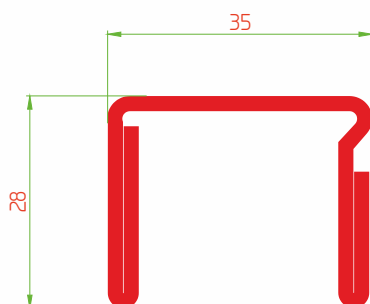

Белый

Кармель

Шоколад

Антрацит

М 1:1

Армирование

35x28мм

М 1:1