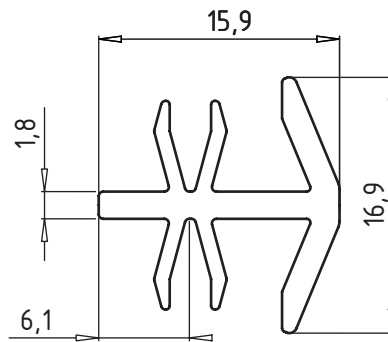

Расширитель 40мм

Профиль арт. 6040RL

М 1:1

Расширитель 20мм

Профиль арт. 6020RL

М 1:1

Эркерная труба 60мм

Профиль арт. 60ARRL

М 1:1

Угловой соединитель 90°

Профиль арт. 6090RL

М 1:1

▶ Адаптер трубы эркера 60мм

Профиль арт. 60ADRL

М 1:1

Комбинация профилей

М 1:1

Комбинация профилей

М 1:1

 Соединитель 3мм

M 1:1

Профиль арт. 110300

Соединительный профиль универсальный

M 1:1