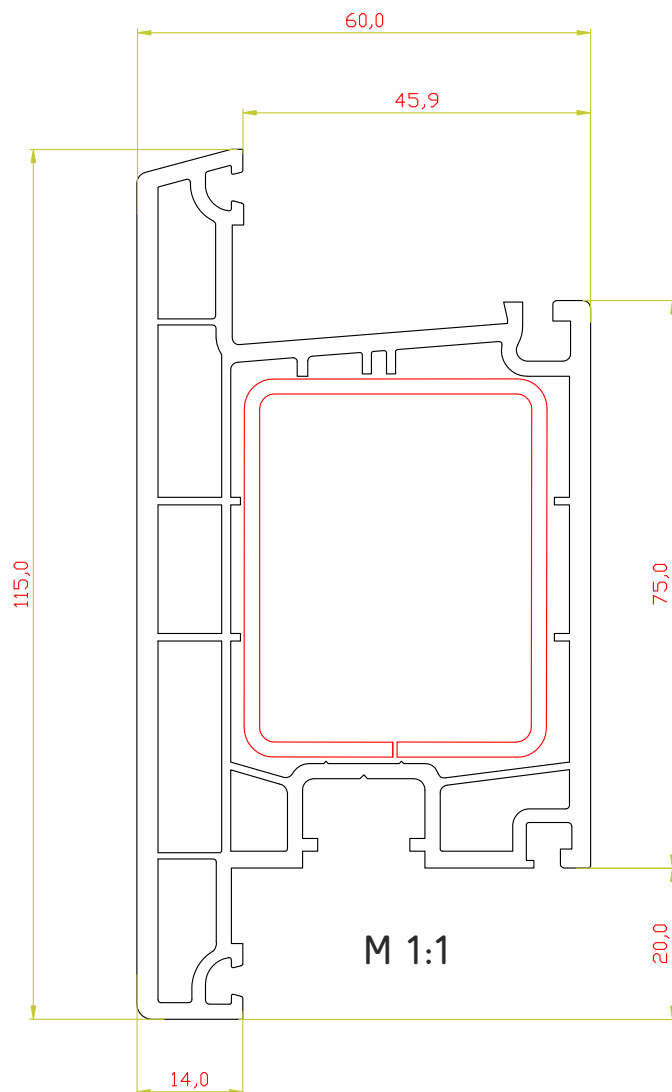

Створка 60мм / Арт.601DOORL