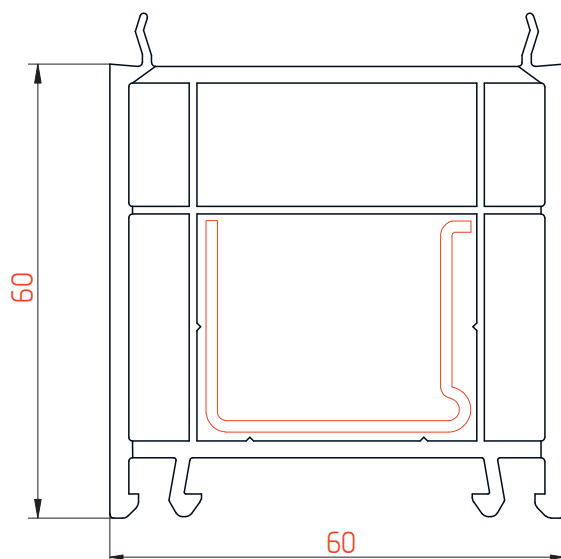

ДОПОЛНИТЕЛЬНЫЕ ПРОФИЛИ 60 мм

ТЕХНИЧЕСКИЙ КАТАЛОГ R-Line

Расширитель 100мм

Профиль арт.60100RL

М 1:1

Расширитель 60мм

Профиль арт. 6060RL

М 1:1

Расширитель 40мм

Профиль арт. 6040RL

М 1:1

Расширитель 20мм

Профиль арт. 6020RL

М 1:1

Эркерная труба 60мм

Профиль арт. 60ARRL

М 1:1

Угловой соединитель 90°

Профиль арт. 6090RL

М 1:1

▶ Адаптер трубы эркера 60мм

Профиль арт. 60ADRL

М 1:1

Комбинация профилей