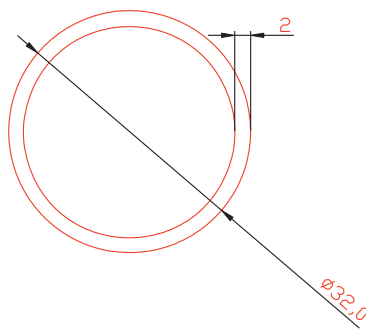

ДОПОЛНИТЕЛЬНЫЕ ПРОФИЛИ 60 мм

ТЕХНИЧЕСКИЙ КАТАЛОГ R-Line

Расширитель 100мм

Профиль арт.60100RL

М 1:1

Расширитель 60мм

Профиль арт. 6060RL

М 1:1

Расширитель 40мм

Профиль арт. 6040RL

М 1:1

Расширитель 20мм

Профиль арт. 6020RL

М 1:1

Эркерная труба 60мм

Профиль арт. 60ARRL

М 1:1

Угловой соединитель 90°

Профиль арт. 6090RL

М 1:1

▶ Адаптер трубы эркера 60мм

Профиль арт. 60ADRL

М 1:1

Комбинация профилей