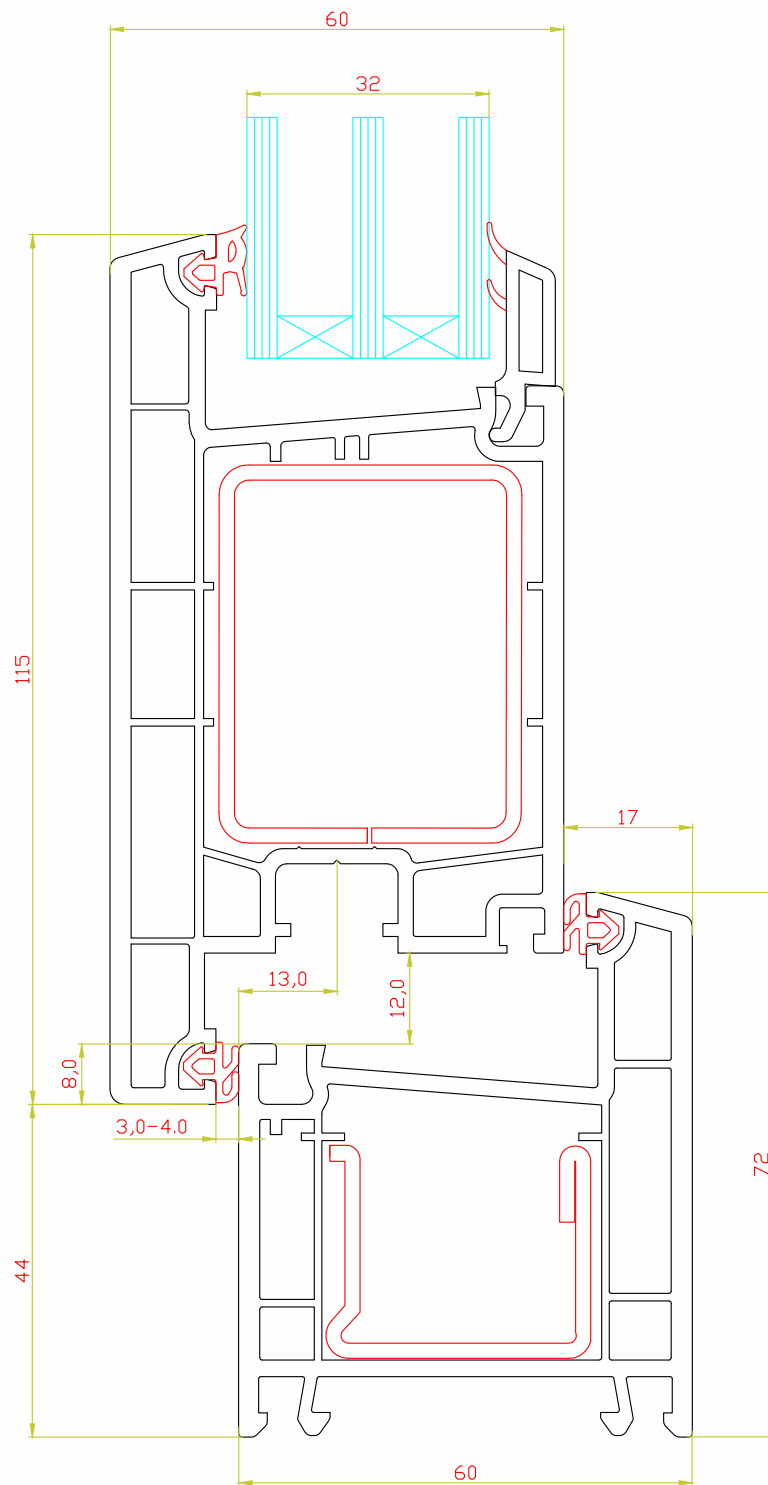

Расширитель 40мм

Профиль арт. 6040RL

М 1:1

Расширитель 20мм

Профиль арт. 6020RL

М 1:1

Эркерная труба 60мм

Профиль арт. 60ARRL

М 1:1

Угловой соединитель 90°

Профиль арт. 6090RL

М 1:1

▶ Адаптер трубы эркера 60мм

Профиль арт. 60ADRL

М 1:1

Комбинация профилей

Створка 60мм / Арт.601DOORL

Доступные цвета профиля

Белый

Карамель

Шоколад

Антрацит

Армирование

50x40мм

М 1:2

Комбинация профилей

M 1:1