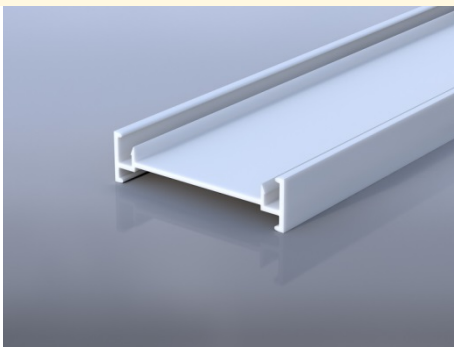

Технический каталог дополнительных профилей к оконным системам

FAUST 70 и **BioConcept 70**

Доборные профили 70 мм

Аналог Арт №350

Тип профиля: Соединительный профиль

Аналог Арт №360

Тип профиля: Расширительный профиль 30мм

Аналог Арт №362

Тип профиля: Расширительный профиль 60мм

Аналог Арт №363

Тип профиля: Расширительный профиль 120мм

Аналог Арт №340

Тип профиля: Соединитель эркерный

Аналог Арт №341

Тип профиля: Адаптер соединителя эркера