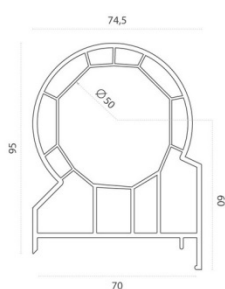

Аналог Арт №362

Тип профиля: Расширительный профиль 60мм

Аналог Арт №363

Тип профиля: Расширительный профиль 120мм

Аналог Арт №340

Тип профиля: Соединитель эркерный

Аналог Арт №341

Тип профиля: Адаптер соединителя эркера

Аналог Арт №352

Тип профиля: Соединительный Н-образный статический

Аналог Арт №355

Тип профиля: Соединитель угловой 90 Гр