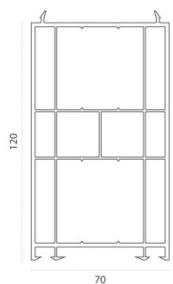

Аналог Арт №362

Тип профиля: Расширительный профиль 60мм

Аналог Арт №363

Тип профиля: Расширительный профиль 120мм

Аналог Арт №340

Тип профиля: Соединитель эркерный

Аналог Арт №341

Тип профиля: Адаптер соединителя эркера