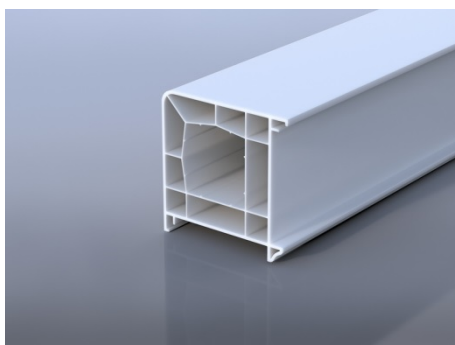

Аналог Арт №355

Тип профиля: Соединитель угловой 90 Гр