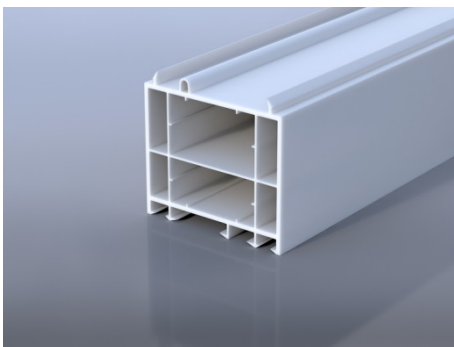

Технический каталог дополнительных профилей к оконным системам

FAUST 70 и **BioConcept 70**

Доборные профили 70 мм

Аналог Арт №350

Тип профиля: Соединительный профиль

Аналог Арт №360

Тип профиля: Расширительный профиль 30мм

Аналог Арт №362

Тип профиля: Расширительный профиль 60мм

Аналог Арт №363

Тип профиля: Расширительный профиль 120мм

Аналог Арт №340

Тип профиля: Соединитель эркерный

Аналог Арт №341

Тип профиля: Адаптер соединителя эркера