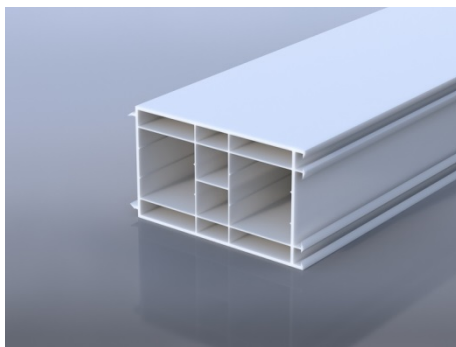

Аналог Арт №363

Тип профиля: Расширительный профиль 120мм