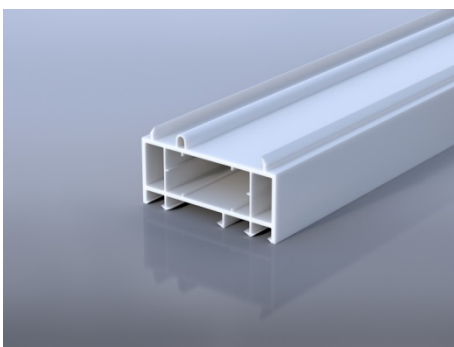

Технический каталог дополнительных профилей к оконным системам

FAUST 70 и **BioConcept 70**

Доборные профили 70 мм

Аналог Арт №350

Тип профиля: Соединительный профиль

Аналог Арт №360

Тип профиля: Расширительный профиль 30мм

Аналог Арт №362

Тип профиля: Расширительный профиль 60мм

Аналог Арт №363

Тип профиля: Расширительный профиль 120мм

Аналог Арт №340

Тип профиля: Соединитель эркерный

Аналог Арт №341

Тип профиля: Адаптер соединителя эркера

Аналог Арт №352

Тип профиля: Соединительный Н-образный статический

Аналог Арт №355

Тип профиля: Соединитель угловой 90 Гр