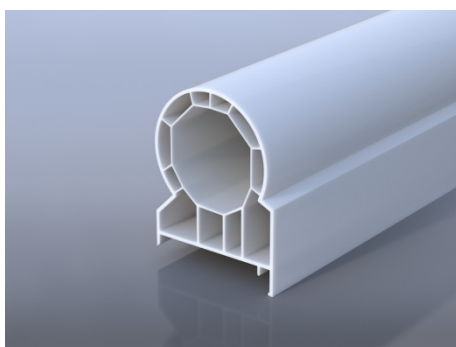

Технический каталог дополнительных профилей к оконным системам

FAUST 70 и **BioConcept 70**

Доборные профили 70 мм

Аналог Арт №350

Тип профиля: Соединительный профиль

Аналог Арт №360

Тип профиля: Расширительный профиль 30мм

Аналог Арт №362

Тип профиля: Расширительный профиль 60мм

Аналог Арт №363

Тип профиля: Расширительный профиль 120мм

Аналог Арт №340

Тип профиля: Соединитель эркерный

Аналог Арт №341

Тип профиля: Адаптер соединителя эркера

Аналог Арт №352

Тип профиля: Соединительный Н-образный статический

Аналог Арт №355

Тип профиля: Соединитель угловой 90 Гр