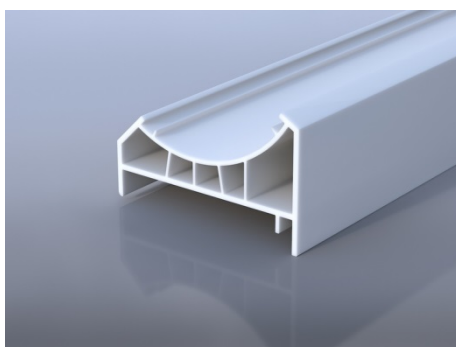

Технический каталог дополнительных профилей к оконным системам

FAUST 70 и **BioConcept 70**

Доборные профили 70 мм

Аналог Арт №350

Тип профиля: Соединительный профиль

Аналог Арт №360

Тип профиля: Расширительный профиль 30мм

Аналог Арт №362

Тип профиля: Расширительный профиль 60мм

Аналог Арт №363

Тип профиля: Расширительный профиль 120мм

Аналог Арт №340

Тип профиля: Соединитель эркерный

Аналог Арт №341

Тип профиля: Адаптер соединителя эркера