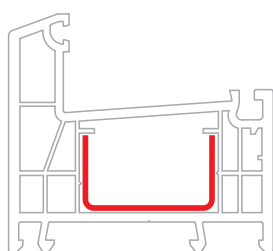

ПРОФИЛЬНАЯ СИСТЕМА ART

ТЕХНИЧЕСКАЯ ИНФОРМАЦИЯ
ОПИСАНИЕ ПРОФИЛЕЙ

Рама 70мм / Арт.№3108

М 1:1

Армирование

35x20мм

1.5мм

35x20мм

1.5мм

35x20мм

2.0мм

М 1:2

Импост 70мм / Арт.№3109

Армирование

35x20мм

35x20мм