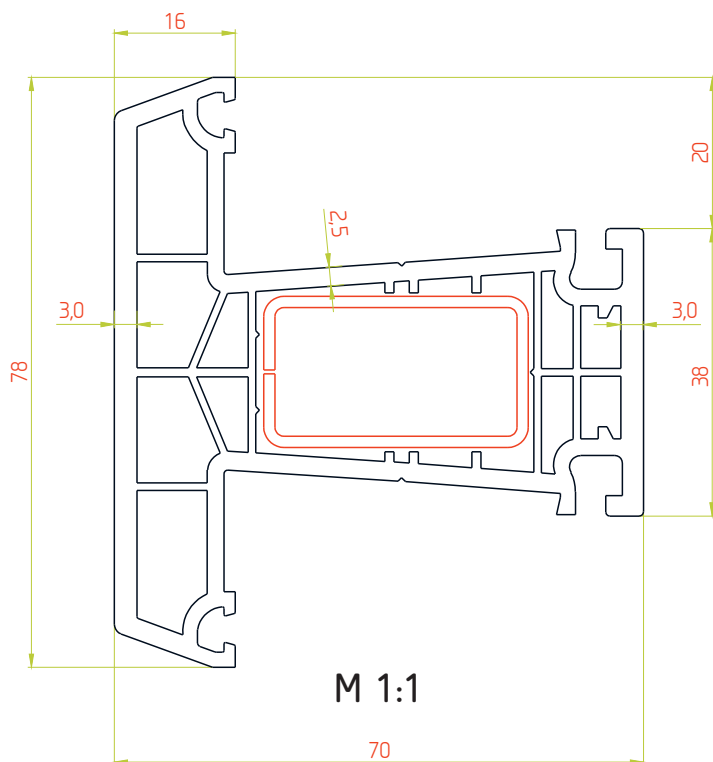

ПРОФИЛЬНАЯ СИСТЕМА ART

ТЕХНИЧЕСКАЯ ИНФОРМАЦИЯ
ОПИСАНИЕ ПРОФИЛЕЙ

Рама 70мм / Арт.№3108

М 1:1

Армирование

35x20мм

1.5мм

35x20мм

1.5мм

35x20мм

2.0мм

М 1:2

Импост 70мм / Арт.№3109

Армирование

35x20мм

35x20мм

35x20мм

М 1:2

Створка 85мм / Арт.№3110

Армирование

M 1:2

Штапики

Арт.№2981

Арт.№3124