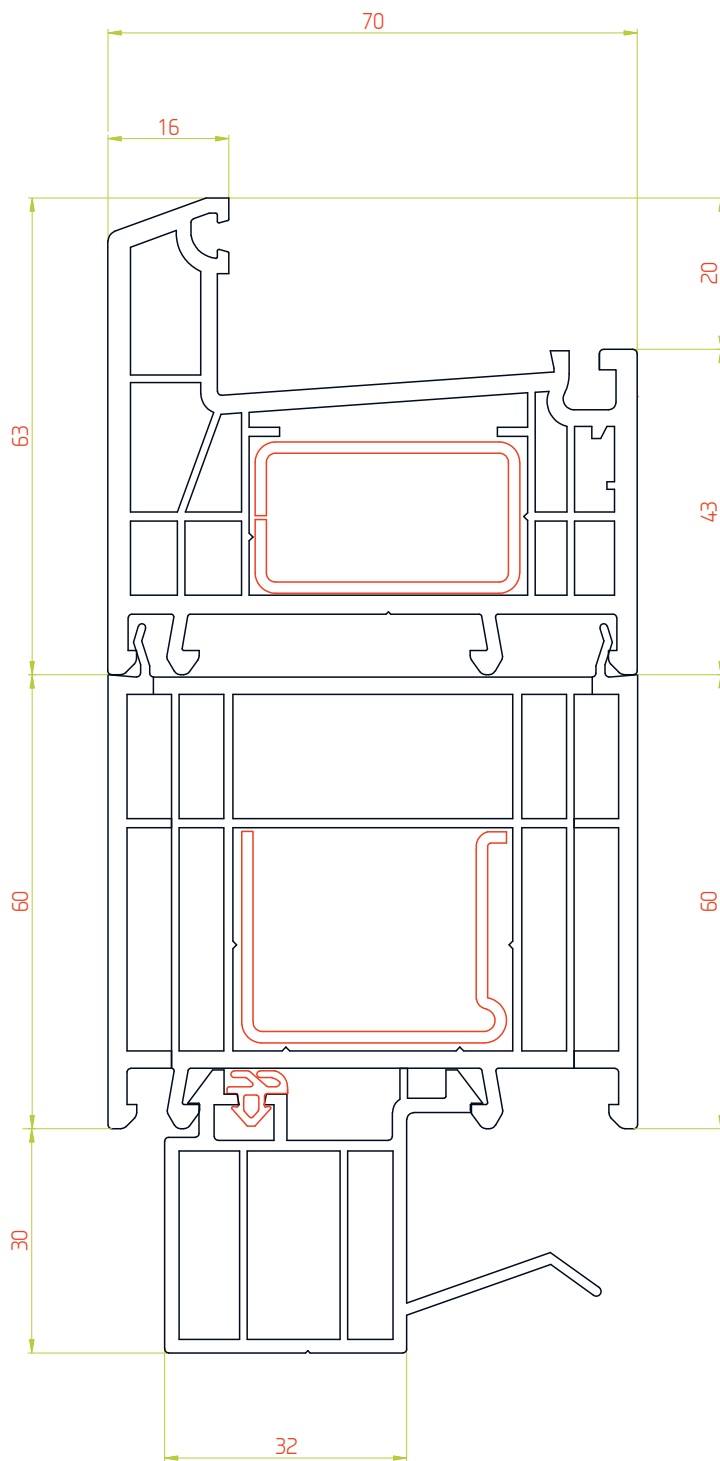

ПРОФИЛЬНАЯ СИСТЕМА ART

ТЕХНИЧЕСКАЯ ИНФОРМАЦИЯ
ОПИСАНИЕ ПРОФИЛЕЙ

Рама 70мм / Арт.№3108

М 1:1

Армирование

35x20мм

1.5мм

35x20мм

Арт.№3358

Арт.№3123

Уплотнители

Арт.№3022002

Арт.№3023952

М 1:1

Подставочный профиль / Арт.№561013

M 2:1

Сборочный узел

M 1:1

Сборочный узел

M 1:1

Сборочный узел

M 1:1

Сборочный узел

М 1:1

Сборочный узел

M 1:1