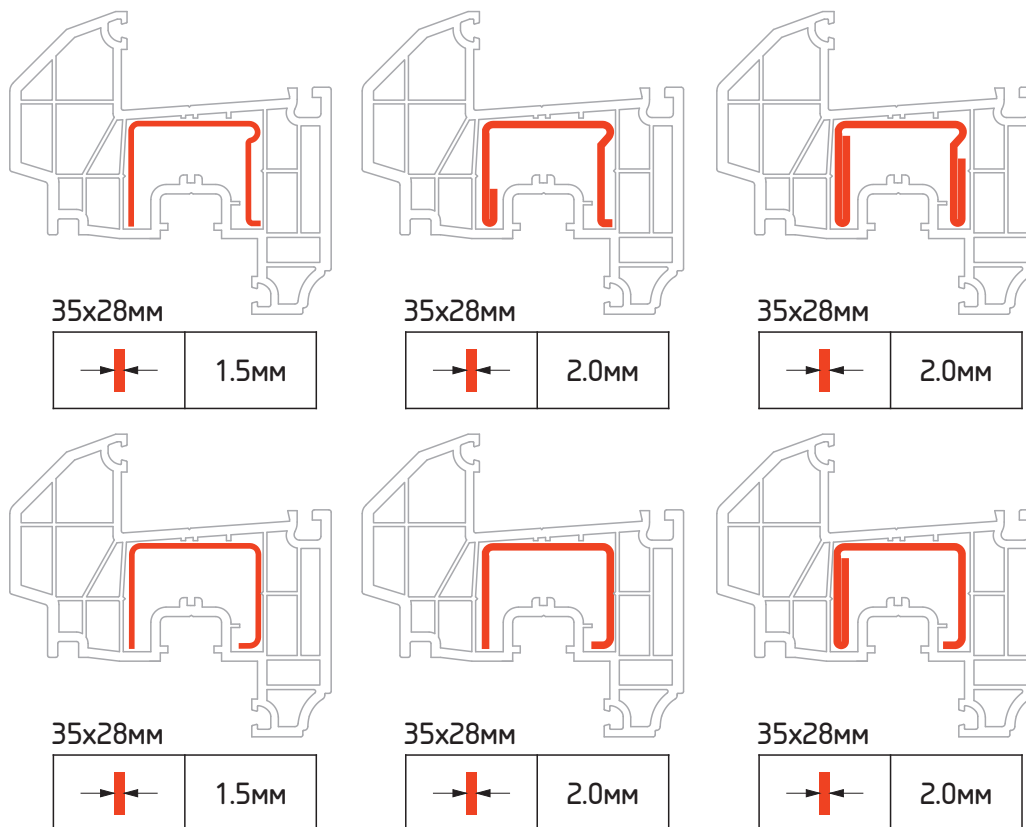

35x20мм

М 1:2

Створка 85мм / Арт.№3110

Армирование

M 1:2

Штапики

Арт.№2981

Арт.№3124

Сборочный узел

M 1:1

Сборочный узел

M 1:1

Сборочный узел

M 1:1

Сборочный узел

М 1:1