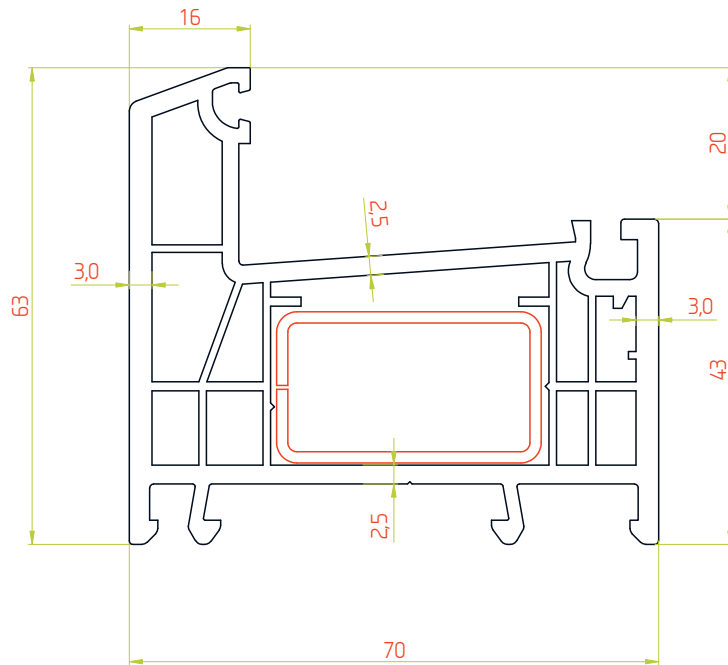

ПРОФИЛЬНАЯ СИСТЕМА ART

ТЕХНИЧЕСКАЯ ИНФОРМАЦИЯ
ОПИСАНИЕ ПРОФИЛЕЙ

Рама 70мм / Арт.№3108

М 1:1

Армирование

35x20мм

1.5мм

35x20мм

1.5мм

35x20мм

2.0мм

М 1:2

Импост 70мм / Арт.№3109

Армирование

35x20мм

35x20мм

35x20мм

М 1:2

Створка 85мм / Арт.№3110

Армирование

M 1:2

Штапики

Арт.№2981

Арт.№3124

Сборочный узел

M 1:1