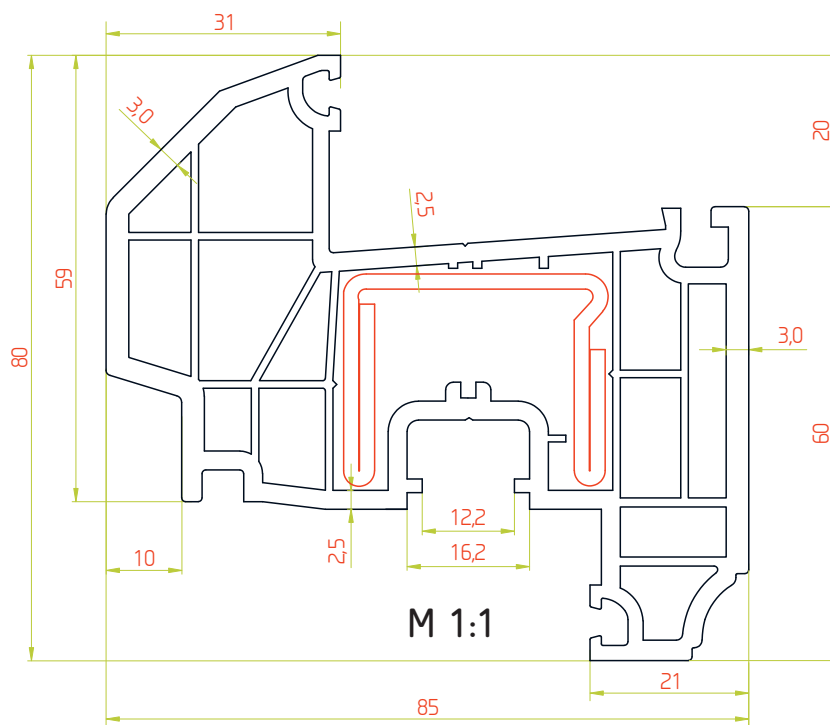

1.5мм

35x20мм

2.0мм

М 1:2

Импост 70мм / Арт.№3109

Армирование

35x20мм

35x20мм

35x20мм

М 1:2

Створка 85мм / Арт.№3110

Армирование

M 1:2

Штапики

Арт.№2981

Арт.№3124