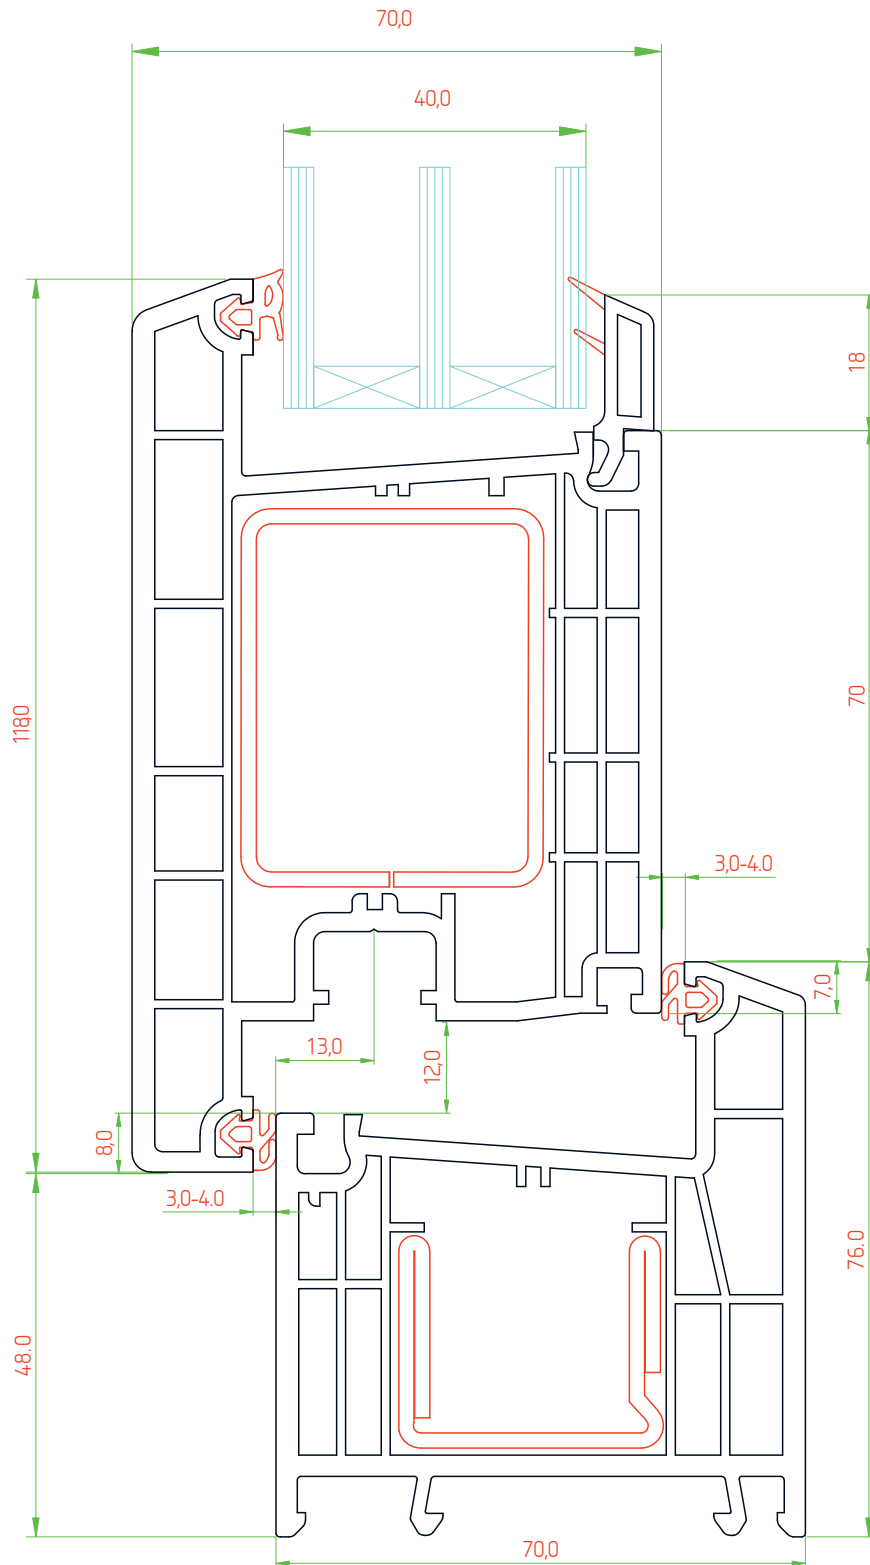

Расширитель 100мм

Профиль арт. 70100RL

М 1:1

Расширитель 60мм

Профиль арт. 7060RL

М 1:1

Расширитель 40мм

Профиль арт. 7040RL

М 1:1

Расширитель 20мм

Профиль арт. 7020RL

М 1:1

 Эркерная труба 70мм

Профиль арт. 70ARRL

М 1:1

 Угловой соединитель 90°

Профиль арт. 7090RL

М 1:1

▶ Адаптер трубы эркера 60мм

Профиль арт. 70ADRL

М 1:1

Комбинация профилей

М 1:1

 Комбинация профилей

Шоколад

Антрацит

Армирование

50x40мм

М 1:2

Комбинация профилей

М 1:1