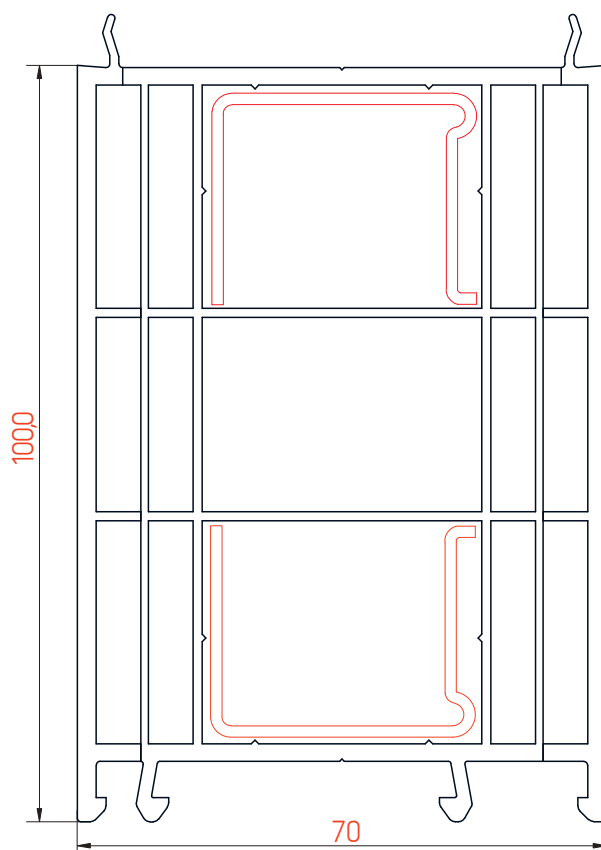

Комбинация профилей

M 1:1

Комбинация профилей

M 1:1

Комбинация профилей

М 1:1

ДОПОЛНИТЕЛЬНЫЕ ПРОФИЛИ 70 мм

ТЕХНИЧЕСКИЙ КАТАЛОГ

Расширитель 100мм

Профиль арт. 70100RL

М 1:1

Расширитель 60мм

Профиль арт. 7060RL

М 1:1

Расширитель 40мм

Профиль арт. 7040RL

М 1:1

Расширитель 20мм

Профиль арт. 7020RL

М 1:1

 Эркерная труба 70мм

Профиль арт. 70ARRL

М 1:1

 Угловой соединитель 90°