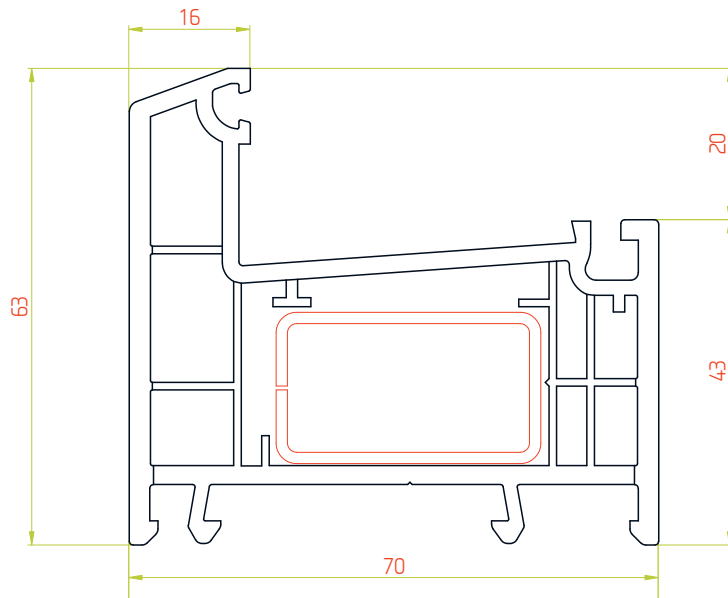

ПРОФИЛЬНАЯ СИСТЕМА BIOTECH SUPER GLANZ 70

ТЕХНИЧЕСКИЙ КАТАЛОГ

Рама 70мм / Арт.66.631SG/ Класс В

М 1:1

Армирование

35x20мм

35x20мм

35x20мм

М 1:2

Импост 70мм / Арт.66.634/ Класс А

М 1:1

Армирование

35x20мм

35x20мм

35x20мм

М 1:2

М 1:1

Расширитель 20мм

Профиль арт. 7020RL

М 1:1

 Эркерная труба 70мм

Профиль арт. 70ARRL

М 1:1

 Угловой соединитель 90°