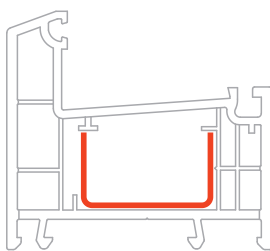

ПРОФИЛЬНАЯ СИСТЕМА BIOTECH SUPER GLANZ 70

ТЕХНИЧЕСКИЙ КАТАЛОГ

Рама 70мм / Арт.66.631SG/ Класс В

М 1:1

Армирование

35x20мм

35x20мм

35x20мм