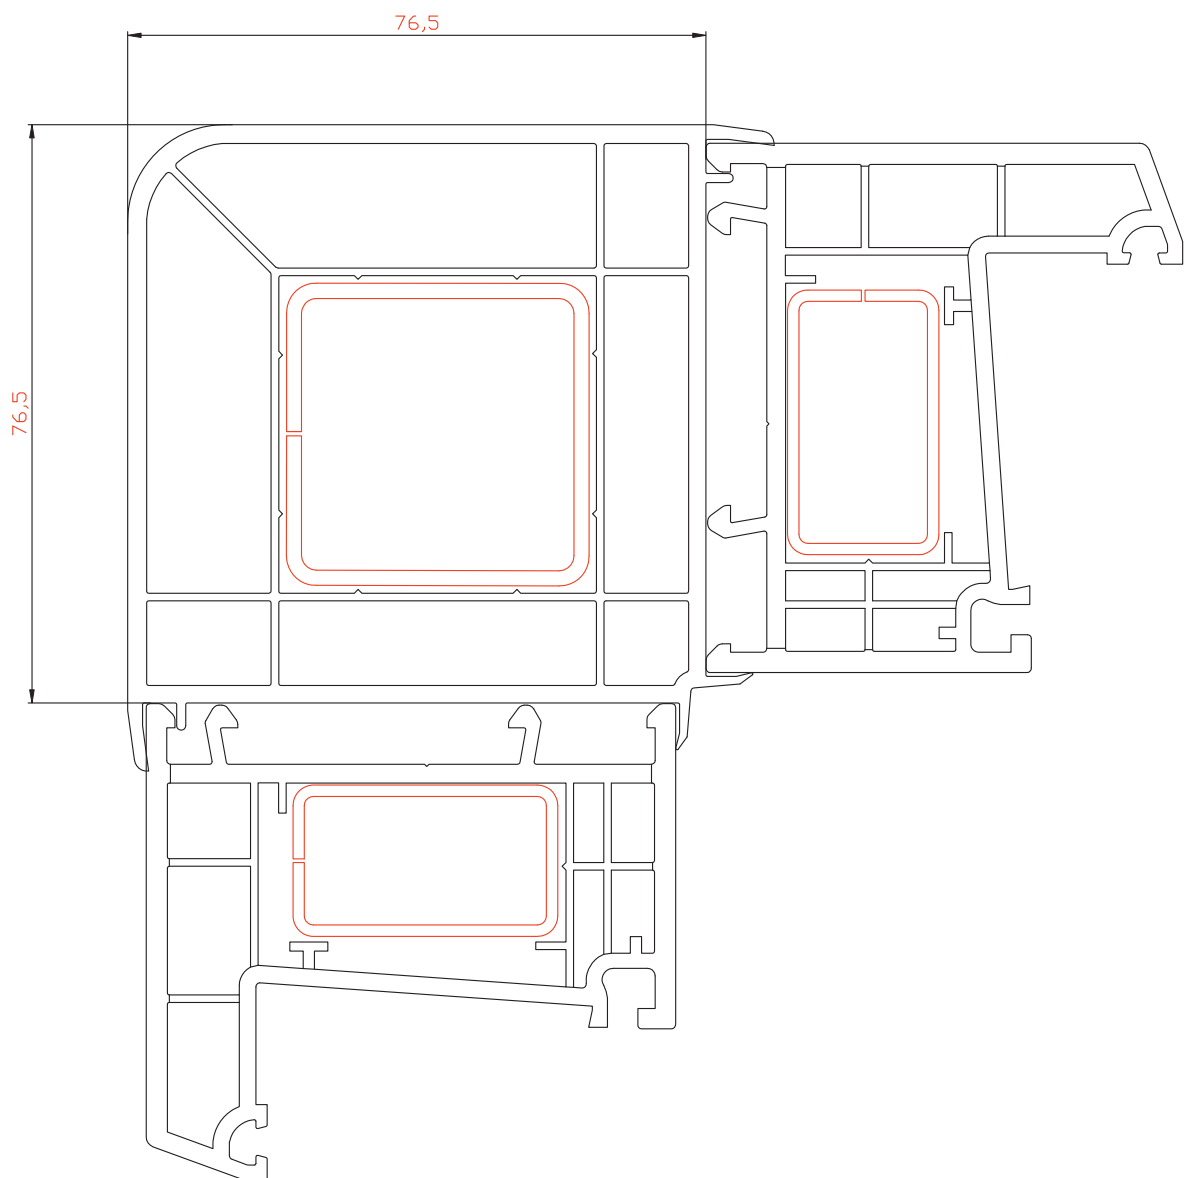

М 1:1

Расширитель 20мм

Профиль арт. 7020RL

М 1:1

 Эркерная труба 70мм

Профиль арт. 70ARRL

М 1:1

 Угловой соединитель 90°

Профиль арт. 7090RL

М 1:1

▶ Адаптер трубы эркера 60мм

Профиль арт. 70ADRL

М 1:1

Комбинация профилей

М 1:1

 Комбинация профилей