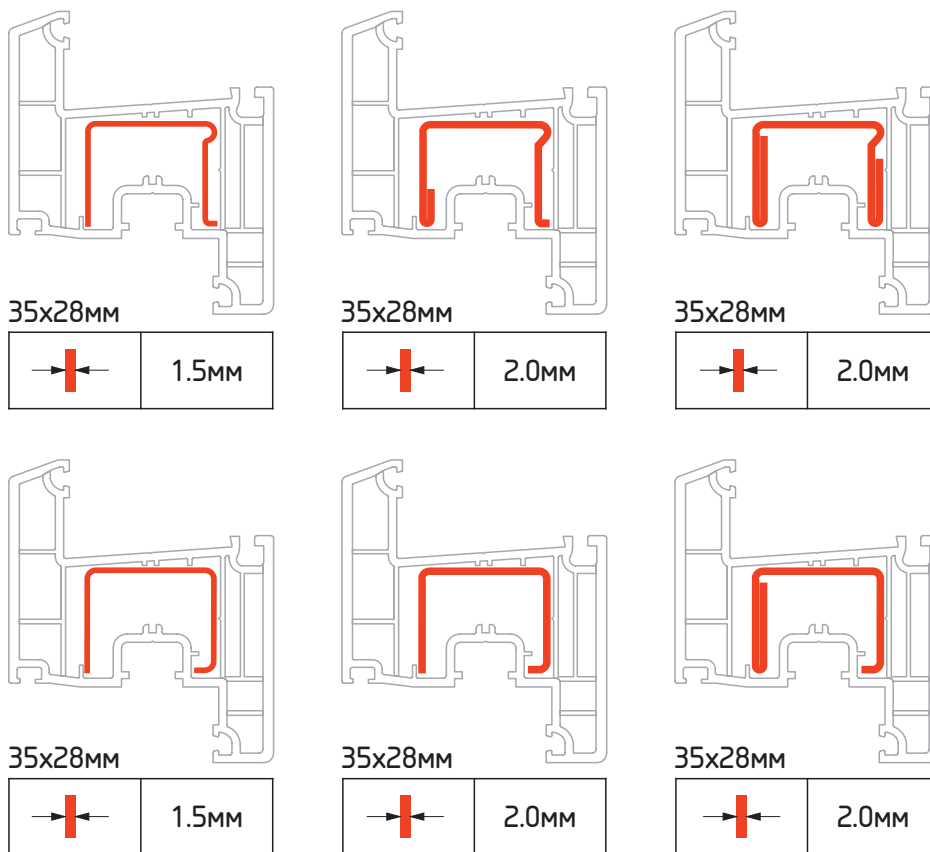

Армирование