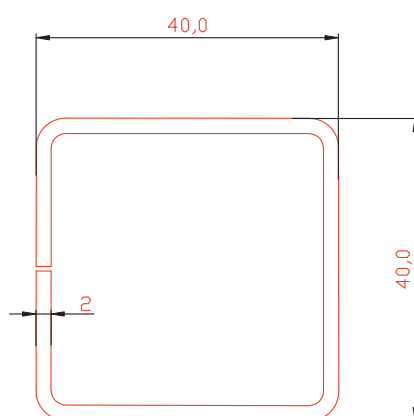

М 1:1

Расширитель 20мм

Профиль арт. 7020RL

М 1:1

 Эркерная труба 70мм

Профиль арт. 70ARRL

М 1:1

 Угловой соединитель 90°

Профиль арт. 7090RL

М 1:1

▶ Адаптер трубы эркера 60мм

Профиль арт. 70ADRL

М 1:1

Комбинация профилей

М 1:1

 Комбинация профилей