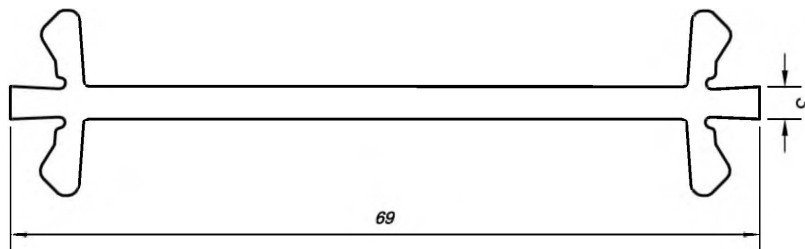

Соединитель 3мм

Профиль арт. 110400RL