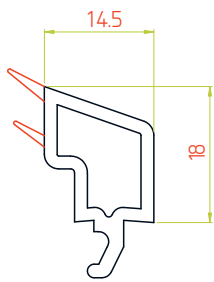

Арт.6005RL