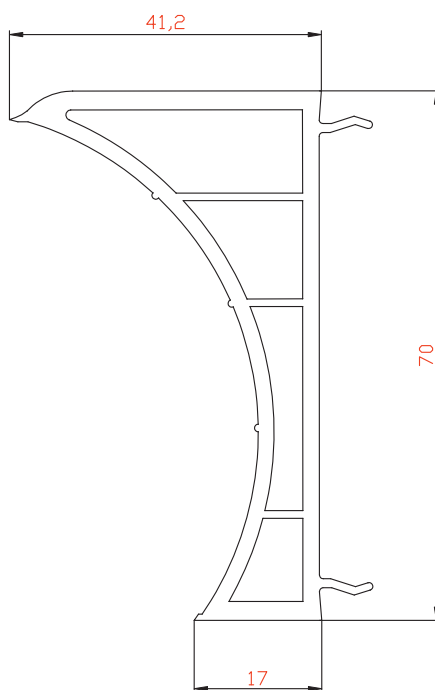

Расширитель 100мм

Профиль арт. 70100RL

М 1:1

Расширитель 60мм

Профиль арт. 7060RL

М 1:1

Расширитель 40мм

Профиль арт. 7040RL

М 1:1

Расширитель 20мм

Профиль арт. 7020RL

М 1:1

 Эркерная труба 70мм

Профиль арт. 70ARRL

М 1:1

 Угловой соединитель 90°

Профиль арт. 7090RL

М 1:1

▶ Адаптер трубы эркера 60мм

Профиль арт. 70ADRL

М 1:1

Комбинация профилей

М 1:1

 Комбинация профилей