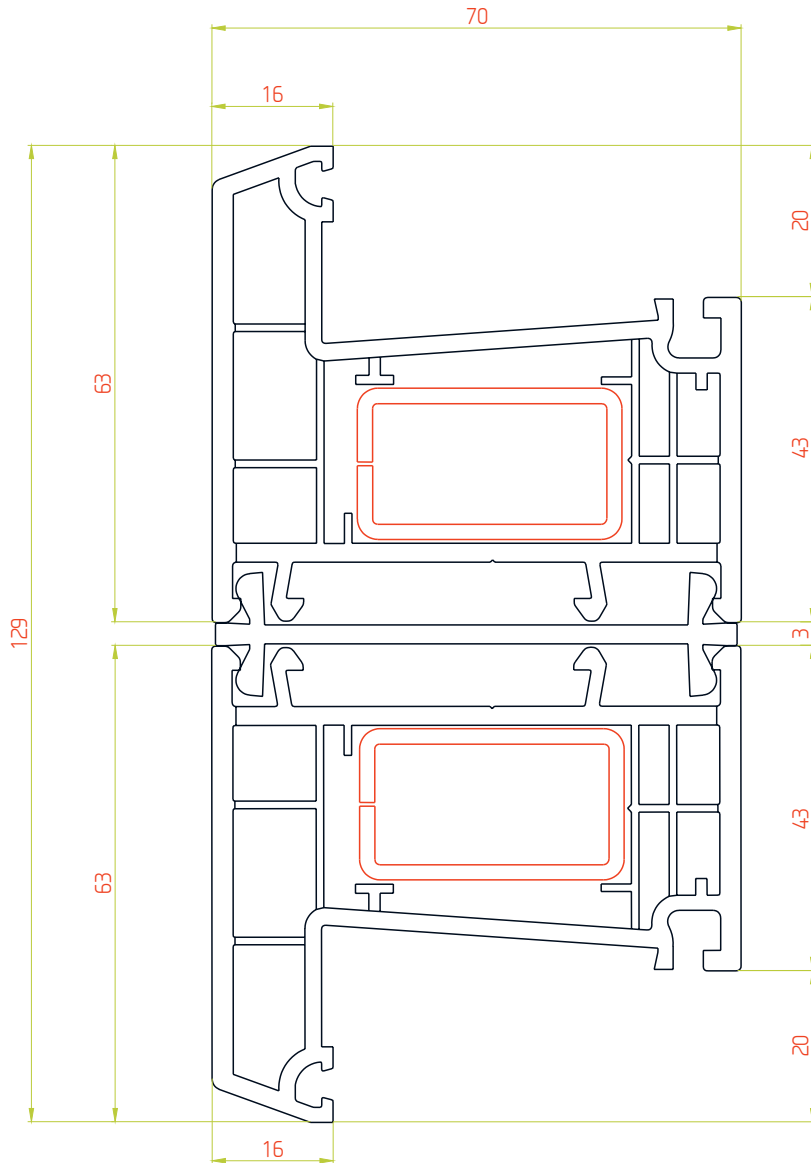

Арт.60155RLE

Уплотнители

Арт.SCRL002

Арт.SCRL952

М 1:1

Комбинация профилей

M 1:1

Комбинация профилей

Комбинация профилей

M 1:1

Комбинация профилей

M 1:1

Комбинация профилей

М 1:1

ДОПОЛНИТЕЛЬНЫЕ ПРОФИЛИ 70 мм

ТЕХНИЧЕСКИЙ КАТАЛОГ

Расширитель 100мм

Профиль арт. 70100RL

М 1:1

Расширитель 60мм

Профиль арт. 7060RL

М 1:1

Расширитель 40мм

Профиль арт. 7040RL

М 1:1

Расширитель 20мм

Профиль арт. 7020RL

М 1:1

 Эркерная труба 70мм

Профиль арт. 70ARRL

М 1:1

 Угловой соединитель 90°