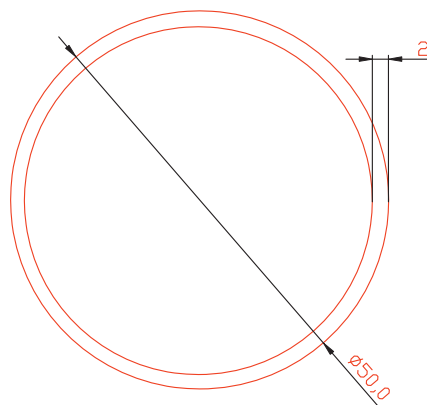

М 1:1

Расширитель 20мм

Профиль арт. 7020RL

М 1:1

 Эркерная труба 70мм

Профиль арт. 70ARRL

М 1:1

 Угловой соединитель 90°