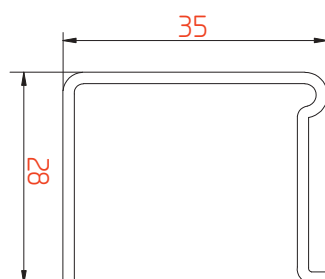

Расширитель 100мм

Профиль арт. 70100RL

М 1:1

Расширитель 60мм

Профиль арт. 7060RL

М 1:1

Расширитель 40мм

Профиль арт. 7040RL

М 1:1

Расширитель 20мм

Профиль арт. 7020RL

М 1:1

 Эркерная труба 70мм

Профиль арт. 70ARRL

М 1:1

 Угловой соединитель 90°