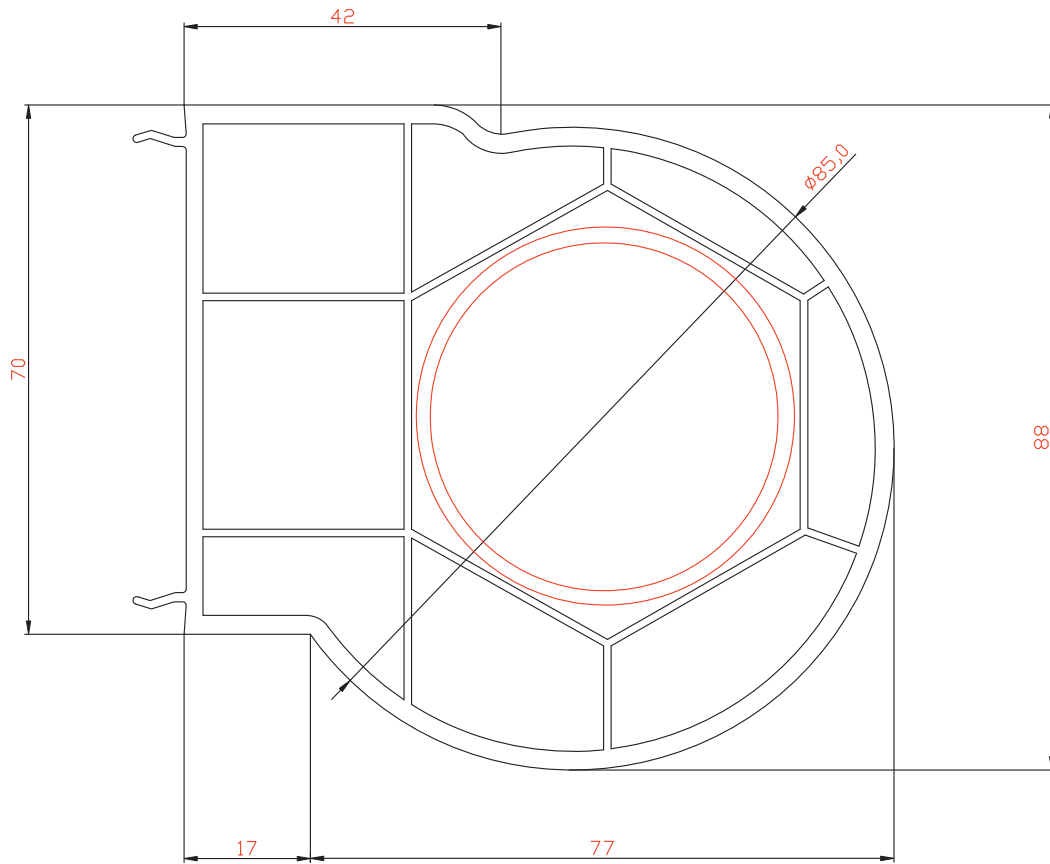

Расширитель 100мм

Профиль арт. 70100RL

М 1:1

Расширитель 60мм

Профиль арт. 7060RL

М 1:1

Расширитель 40мм

Профиль арт. 7040RL

М 1:1

Расширитель 20мм

Профиль арт. 7020RL

М 1:1

 Эркерная труба 70мм

Профиль арт. 70ARRL

М 1:1

 Угловой соединитель 90°