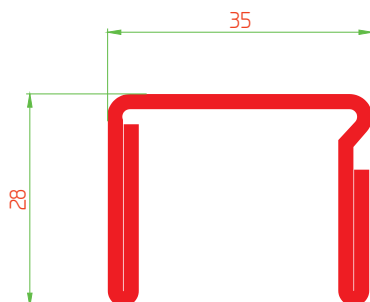

ДВЕРНАЯ ГРУППА 70мм

ТЕХНИЧЕСКИЙ КАТАЛОГ

Рама 70мм / Арт.70DOORL/ Класс А

Доступные цвета профиля

Белый

Карамель

Шоколад

Антрацит

М 1:1

Армирование

35x28мм

М 1:1

Створка 70мм / Арт.701DOORL/ Класс А

Доступные цвета профиля

Белый

Карамель