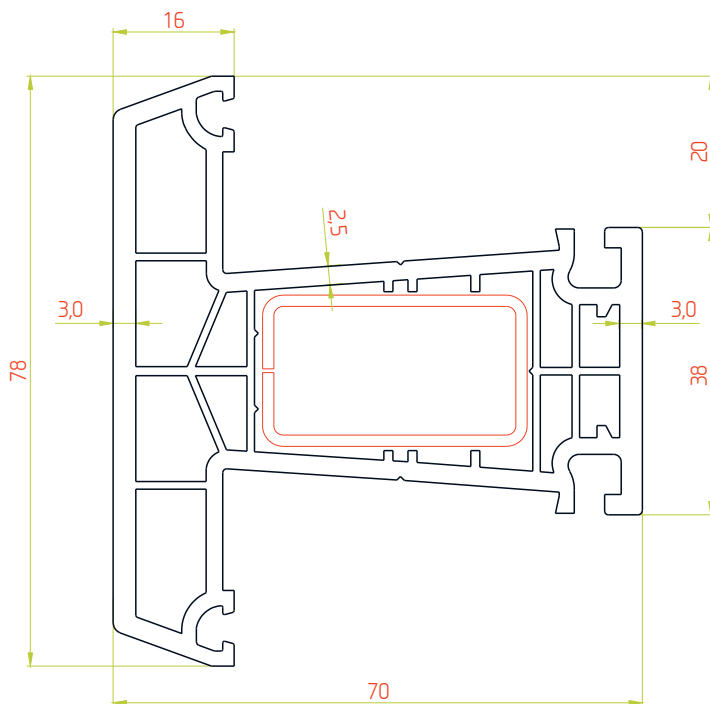

ПРОФИЛЬНАЯ СИСТЕМА BIOTECH SUPER GLANZ 70

ТЕХНИЧЕСКИЙ КАТАЛОГ

Рама 70мм / Арт.66.631SG/ Класс В

М 1:1

Армирование

35x20мм

35x20мм

35x20мм

М 1:2

Импост 70мм / Арт.66.634/ Класс А

М 1:1

Армирование

35x20мм

35x20мм

35x20мм

М 1:2

М 1:1

Расширитель 20мм

Профиль арт. 7020RL

М 1:1

 Эркерная труба 70мм

Профиль арт. 70ARRL

М 1:1

 Угловой соединитель 90°