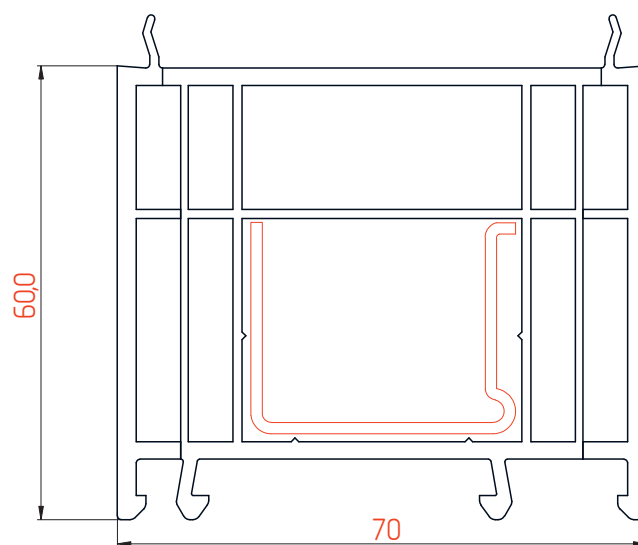

Расширитель 100мм

Профиль арт. 70100RL

М 1:1

Расширитель 60мм

Профиль арт. 7060RL

М 1:1

Расширитель 40мм

Профиль арт. 7040RL

М 1:1

Расширитель 20мм

Профиль арт. 7020RL

М 1:1

 Эркерная труба 70мм

Профиль арт. 70ARRL

М 1:1

 Угловой соединитель 90°