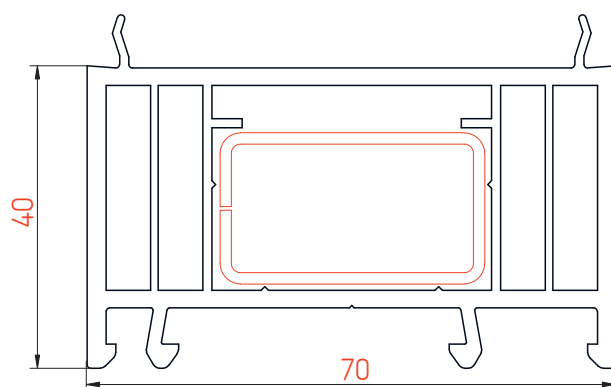

Комбинация профилей

M 1:1

Комбинация профилей

M 1:1

Комбинация профилей

М 1:1

ДОПОЛНИТЕЛЬНЫЕ ПРОФИЛИ 70 мм

ТЕХНИЧЕСКИЙ КАТАЛОГ

Расширитель 100мм

Профиль арт. 70100RL

М 1:1

Расширитель 60мм

Профиль арт. 7060RL

М 1:1

Расширитель 40мм

Профиль арт. 7040RL

М 1:1

Расширитель 20мм

Профиль арт. 7020RL

М 1:1

 Эркерная труба 70мм

Профиль арт. 70ARRL

М 1:1

 Угловой соединитель 90°