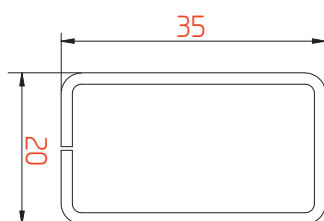

Расширитель 100мм

Профиль арт. 70100RL

М 1:1

Расширитель 60мм

Профиль арт. 7060RL

М 1:1

Расширитель 40мм

Профиль арт. 7040RL

М 1:1

Расширитель 20мм

Профиль арт. 7020RL

М 1:1

 Эркерная труба 70мм

Профиль арт. 70ARRL

М 1:1

 Угловой соединитель 90°