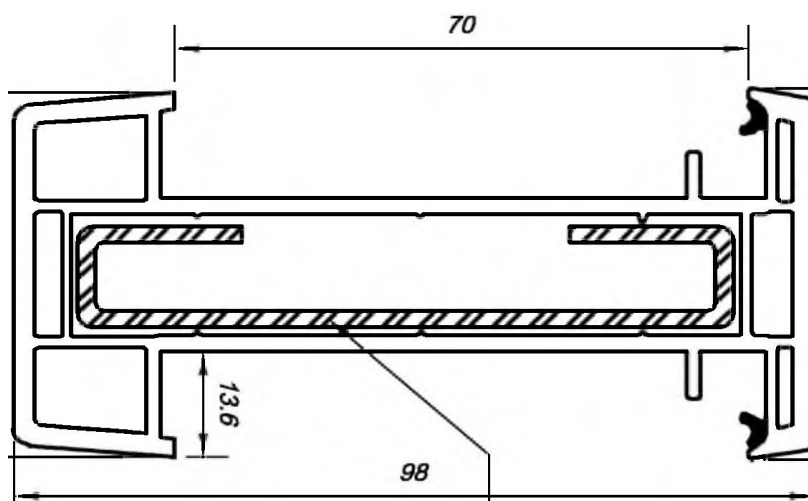

Статический усилитель Н

Профиль арт. 157021