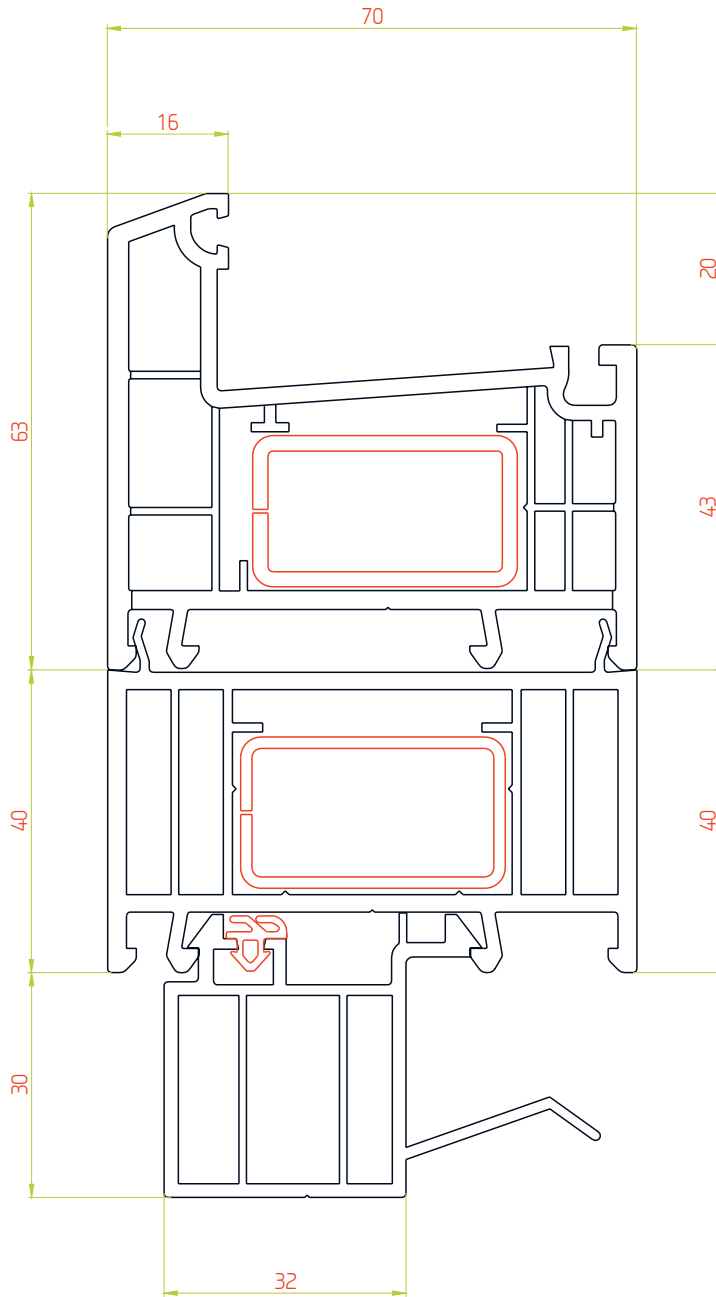

Арт.60155RLE

Уплотнители

Арт.SCRL002

Арт.SCRL952

М 1:1

Комбинация профилей

M 1:1

Комбинация профилей

Комбинация профилей

M 1:1

Комбинация профилей

M 1:1

Комбинация профилей

М 1:1

ДОПОЛНИТЕЛЬНЫЕ ПРОФИЛИ 70 мм

ТЕХНИЧЕСКИЙ КАТАЛОГ

М 1:1

Расширитель 20мм

Профиль арт. 7020RL

М 1:1

 Эркерная труба 70мм

Профиль арт. 70ARRL

М 1:1

 Угловой соединитель 90°