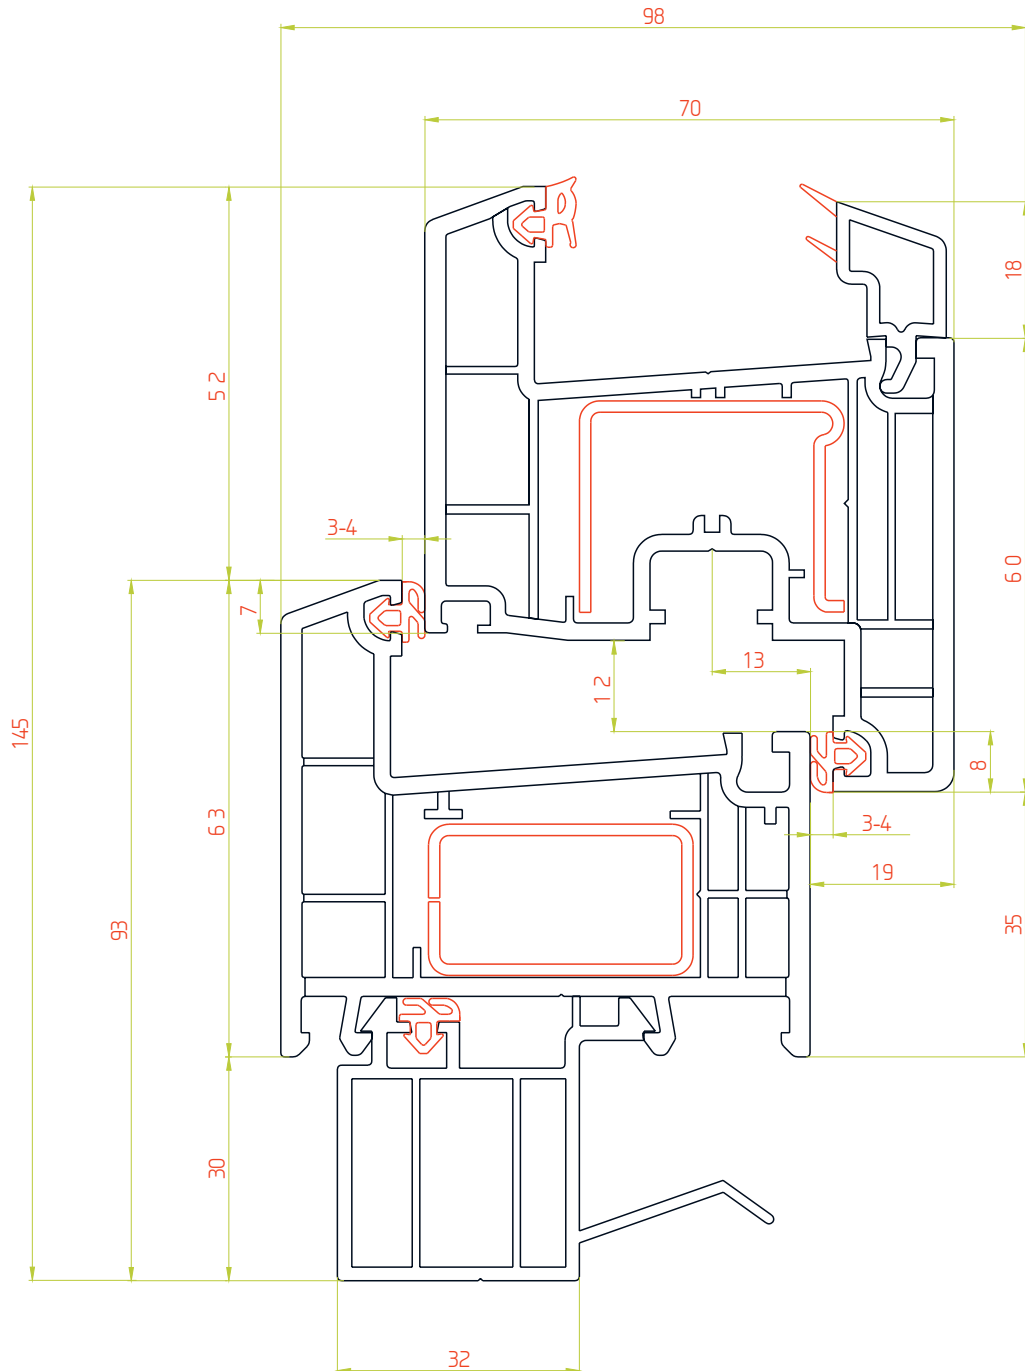

Комбинация профилей

M 1:1