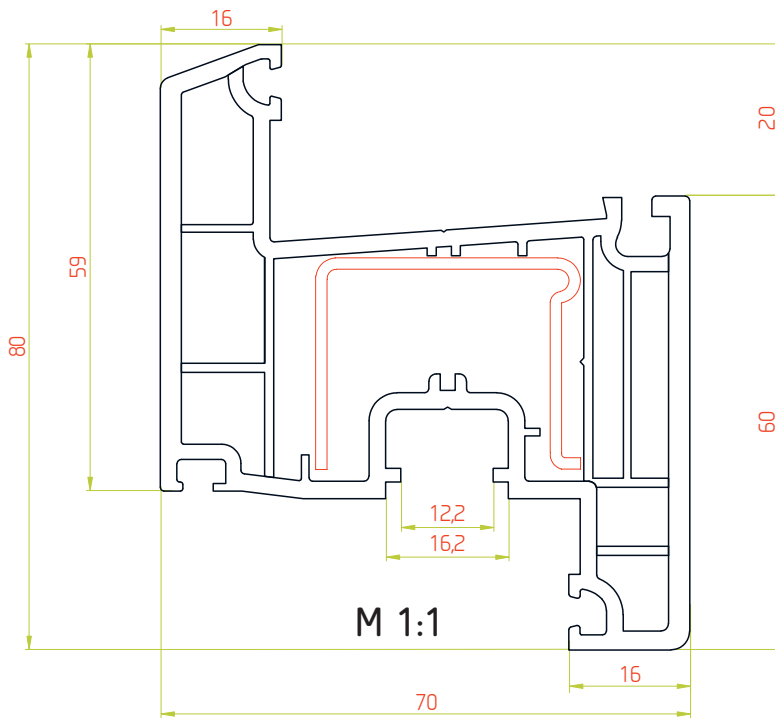

Створка 70мм / Арт.66.632SG/ Класс В