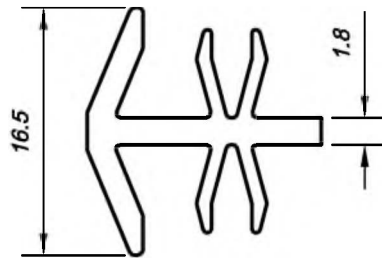

Соединитель универсальный

М 1:1

Профиль арт. 131600