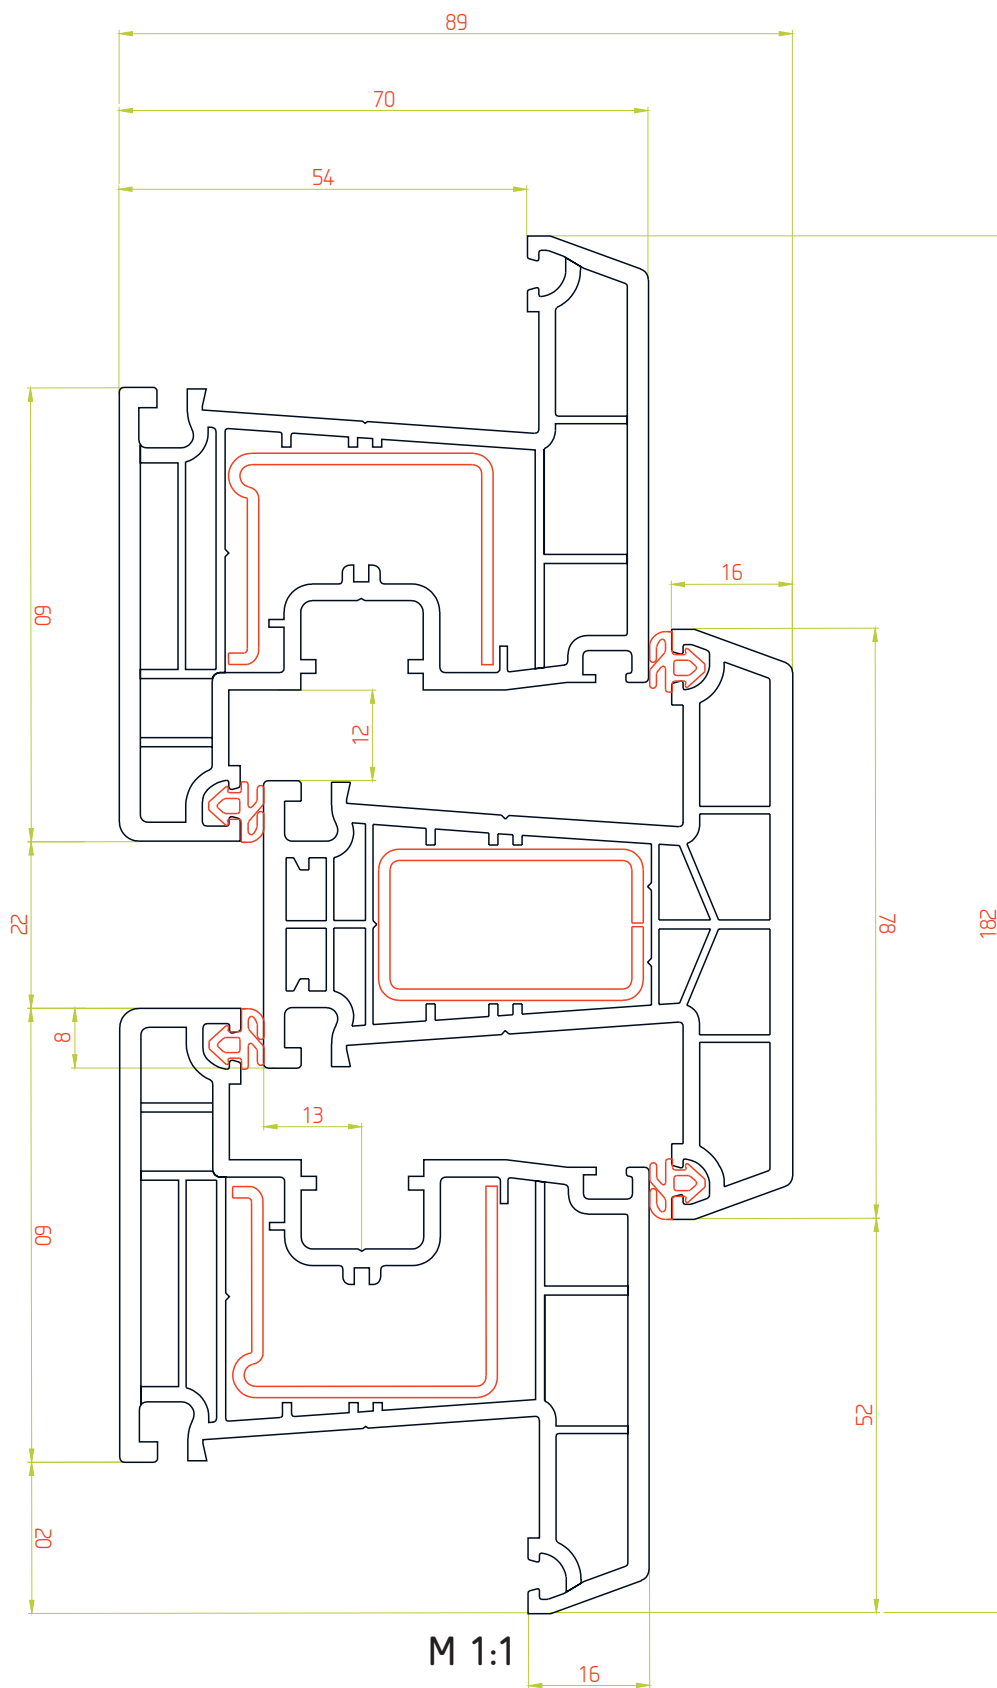

Комбинация профилей

M 1:1

Комбинация профилей

M 1:1

Комбинация профилей

М 1:1

ДОПОЛНИТЕЛЬНЫЕ ПРОФИЛИ 70 мм

ТЕХНИЧЕСКИЙ КАТАЛОГ

Расширитель 100мм

Профиль арт. 70100RL

М 1:1

Расширитель 60мм

Профиль арт. 7060RL

М 1:1

Расширитель 40мм

Профиль арт. 7040RL

М 1:1

Расширитель 20мм

Профиль арт. 7020RL

М 1:1

 Эркерная труба 70мм

Профиль арт. 70ARRL

М 1:1

 Угловой соединитель 90°