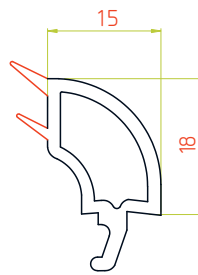

Створка 70мм / Арт.66.632SG/ Класс В

Армирование

М 1:2

Штапики

Арт.6004RL

Арт.6005RL

Арт.60145RLE

Арт.6015RLE