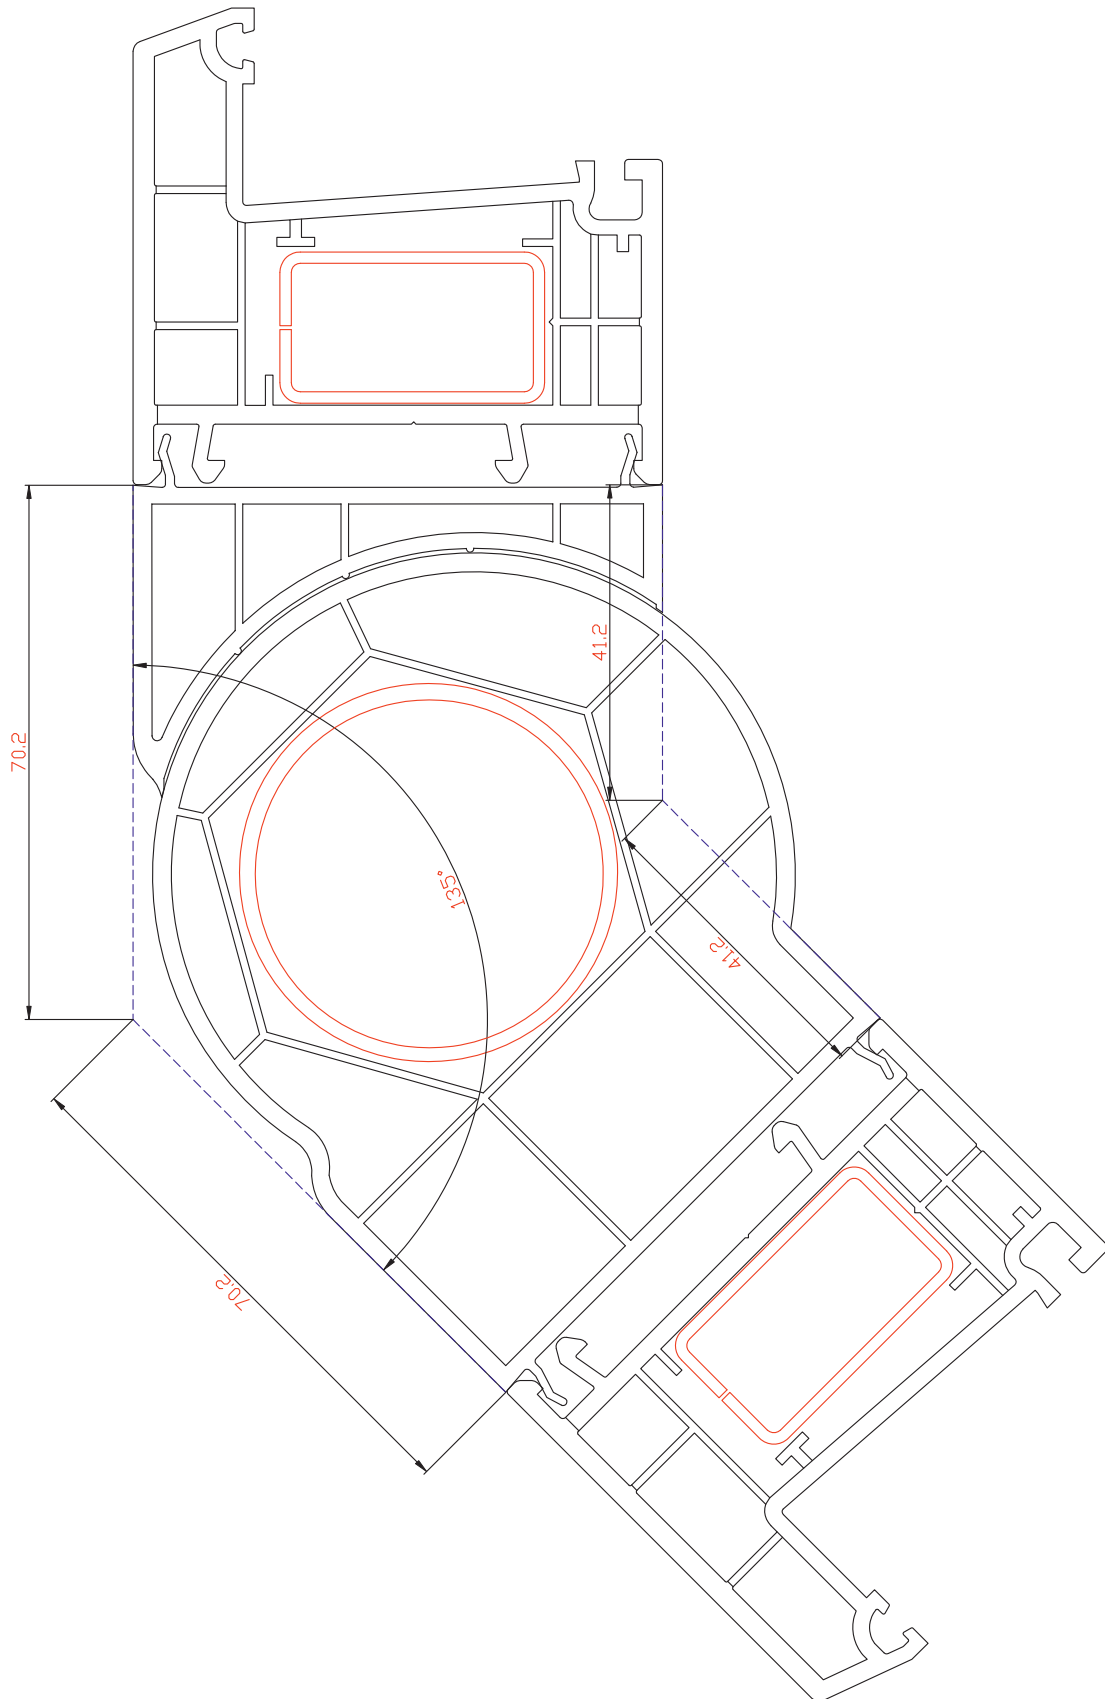

М 1:1

Расширитель 20мм

Профиль арт. 7020RL

М 1:1

 Эркерная труба 70мм

Профиль арт. 70ARRL

М 1:1

 Угловой соединитель 90°

Профиль арт. 7090RL

М 1:1

▶ Адаптер трубы эркера 60мм

Профиль арт. 70ADRL

М 1:1

Комбинация профилей

М 1:1

 Комбинация профилей