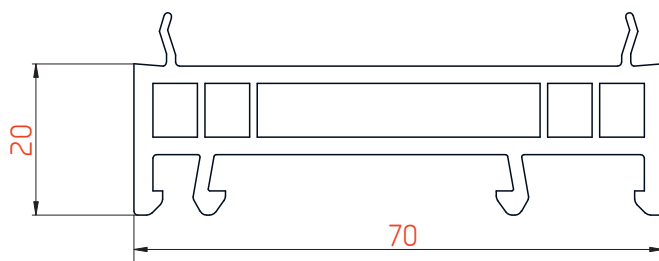

Расширитель 100мм

Профиль арт. 70100RL

М 1:1

Расширитель 60мм

Профиль арт. 7060RL

М 1:1

Расширитель 40мм

Профиль арт. 7040RL

М 1:1

Расширитель 20мм

Профиль арт. 7020RL

М 1:1

 Эркерная труба 70мм

Профиль арт. 70ARRL

М 1:1

 Угловой соединитель 90°