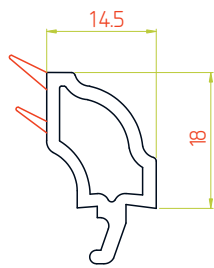

Арт.60145RLE