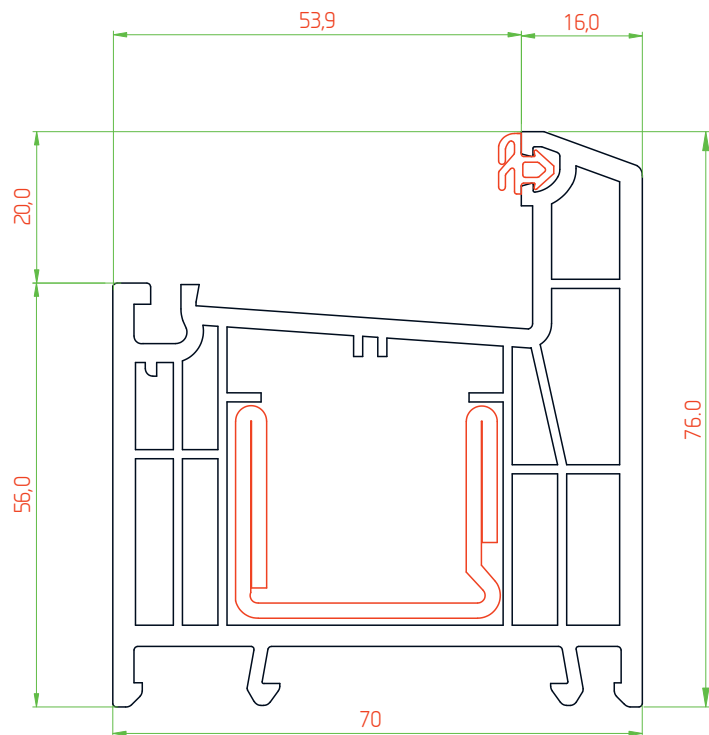

Рама 70мм / Арт.70DOORL/ Класс А