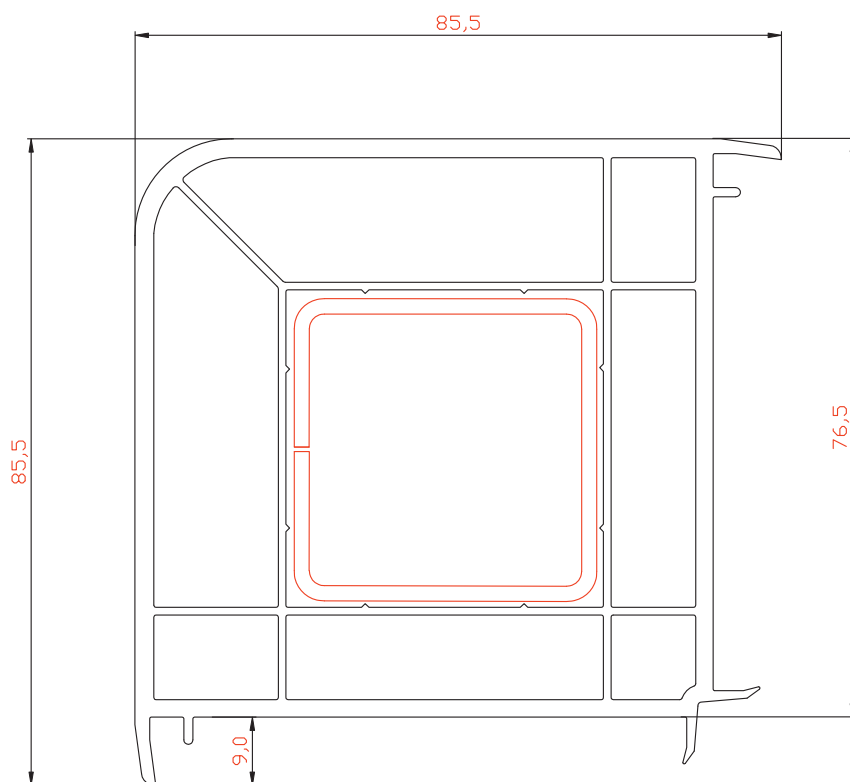

Расширитель 100мм

Профиль арт. 70100RL

М 1:1

Расширитель 60мм

Профиль арт. 7060RL

М 1:1

Расширитель 40мм

Профиль арт. 7040RL

М 1:1

Расширитель 20мм

Профиль арт. 7020RL

М 1:1

 Эркерная труба 70мм

Профиль арт. 70ARRL

М 1:1

 Угловой соединитель 90°

Профиль арт. 7090RL

М 1:1

▶ Адаптер трубы эркера 60мм

Профиль арт. 70ADRL

М 1:1

Комбинация профилей

М 1:1

 Комбинация профилей