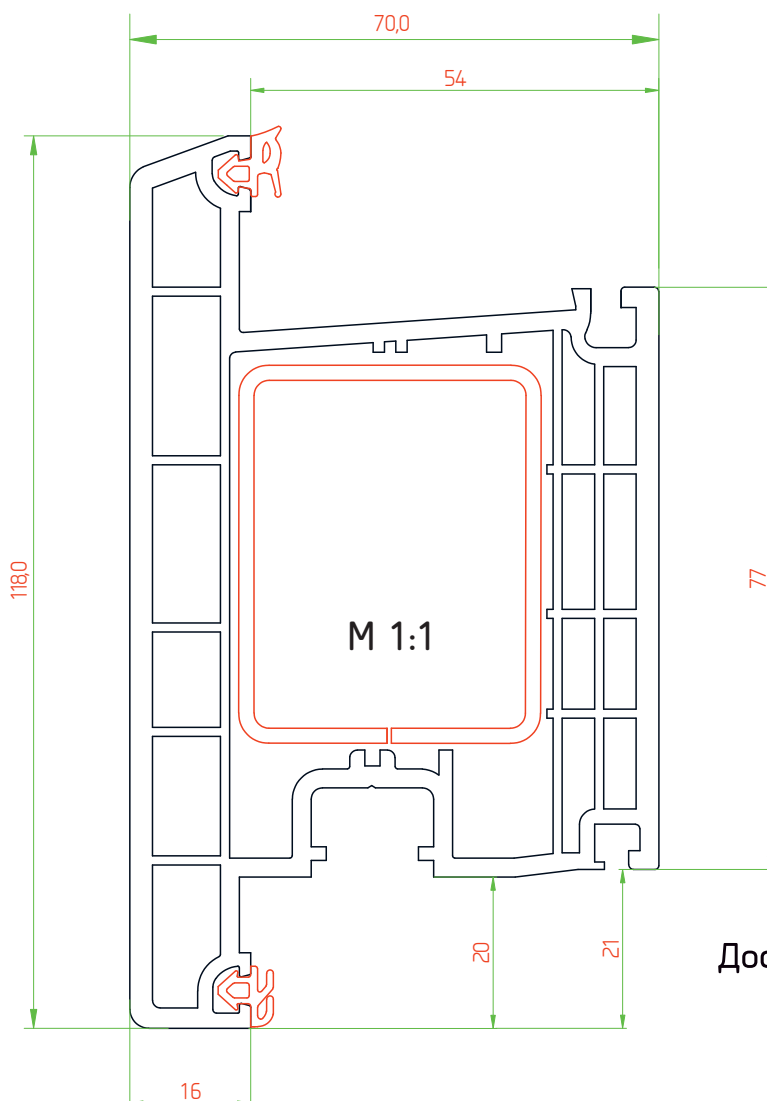

М 1:1

Расширитель 20мм

Профиль арт. 7020RL

М 1:1

 Эркерная труба 70мм

Профиль арт. 70ARRL

М 1:1

 Угловой соединитель 90°

Профиль арт. 7090RL

М 1:1

▶ Адаптер трубы эркера 60мм

Профиль арт. 70ADRL

М 1:1

Комбинация профилей

М 1:1

 Комбинация профилей

М 1:1

Армирование

35x28мм

М 1:1

Створка 70мм / Арт.701DOORL/ Класс А

Доступные цвета профиля

Белый

Карамель

Шоколад

Антрацит

Армирование

50x40мм

М 1:2

Комбинация профилей

М 1:1