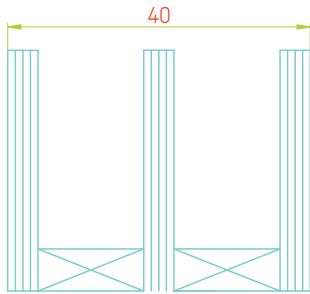

Створка 70мм / Арт.66.632SG/ Класс В

Армирование

М 1:2

Штапики

Арт.6004RL

Арт.6005RL

Арт.60145RLE

Арт.6015RLE