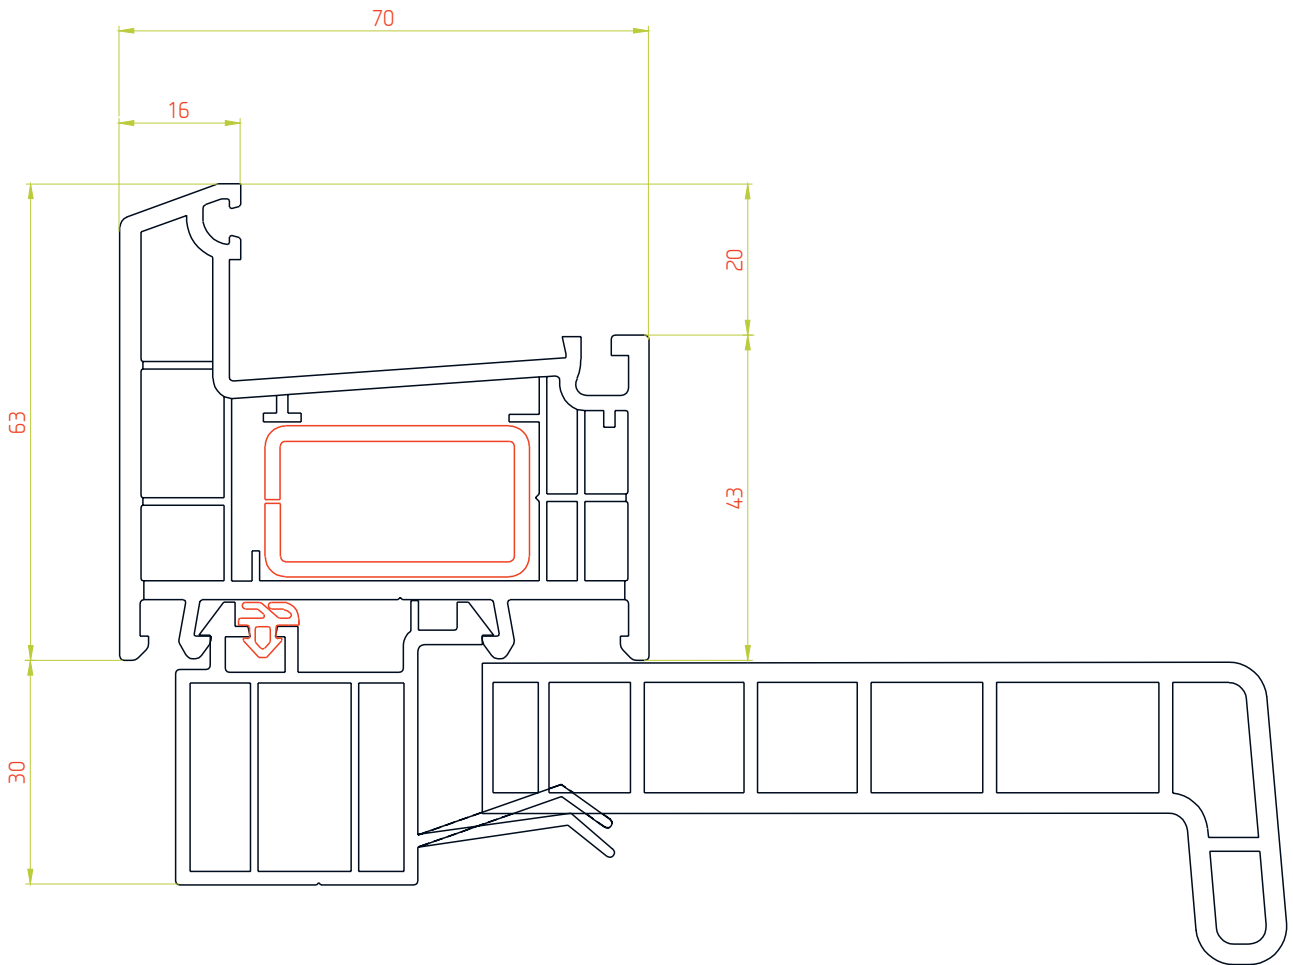

Комбинация профилей

M 1:1

Комбинация профилей

M 1:1

Комбинация профилей

М 1:1

ДОПОЛНИТЕЛЬНЫЕ ПРОФИЛИ 70 мм

ТЕХНИЧЕСКИЙ КАТАЛОГ

Расширитель 100мм

Профиль арт. 70100RL

М 1:1

Расширитель 60мм

Профиль арт. 7060RL

М 1:1

Расширитель 40мм

Профиль арт. 7040RL

М 1:1

Расширитель 20мм

Профиль арт. 7020RL

М 1:1

 Эркерная труба 70мм

Профиль арт. 70ARRL

М 1:1

 Угловой соединитель 90°