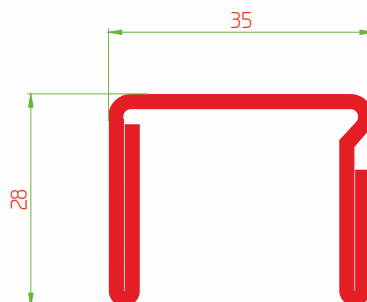

## Армирование

35x28мм

М 1:1