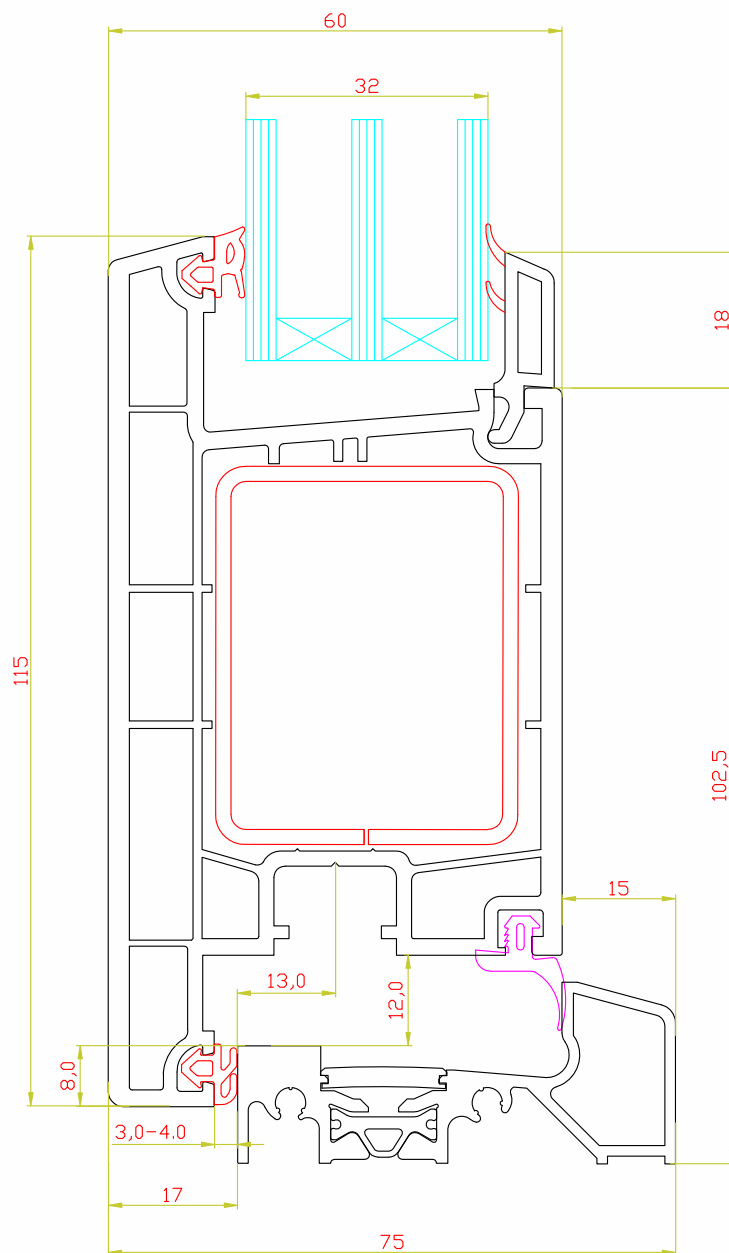

Сборочный узел

M 1:1