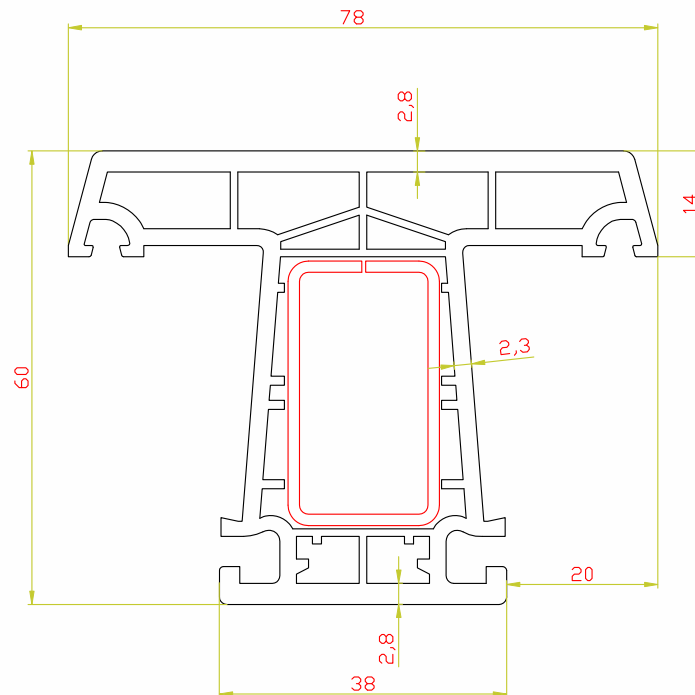

Импост 60мм / Арт.№3106