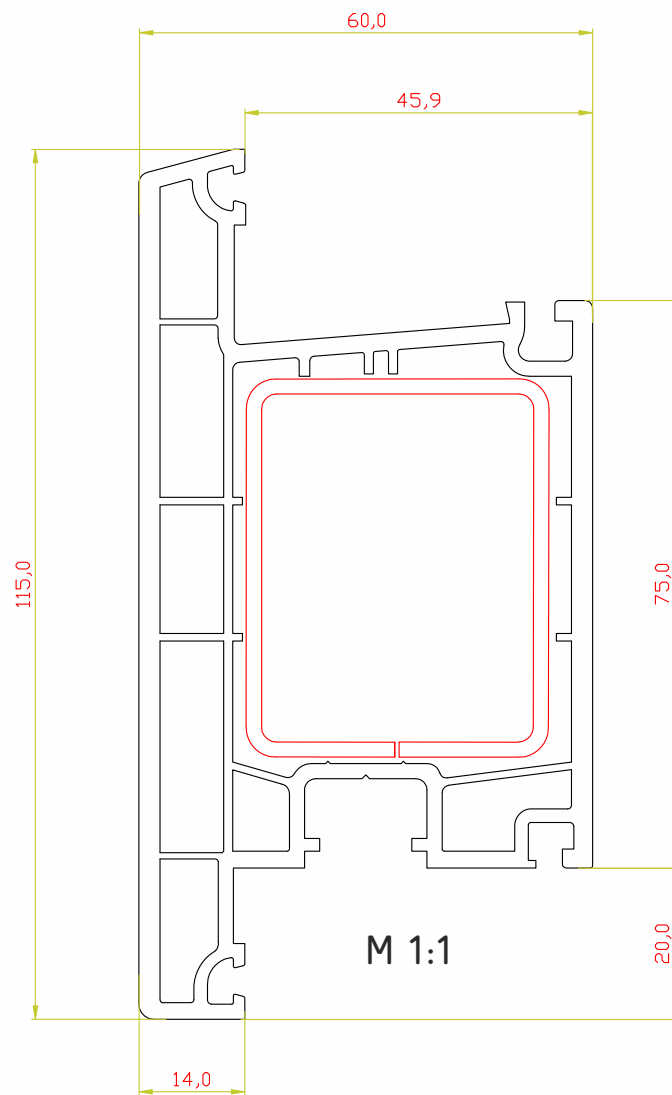

# Рама 60мм / Арт.№3458

М 1:1

## Армирование

35x28мм

М 1:1

# Створка 60мм / Арт.№3459

## Армирование

50x40мм

M 1:2