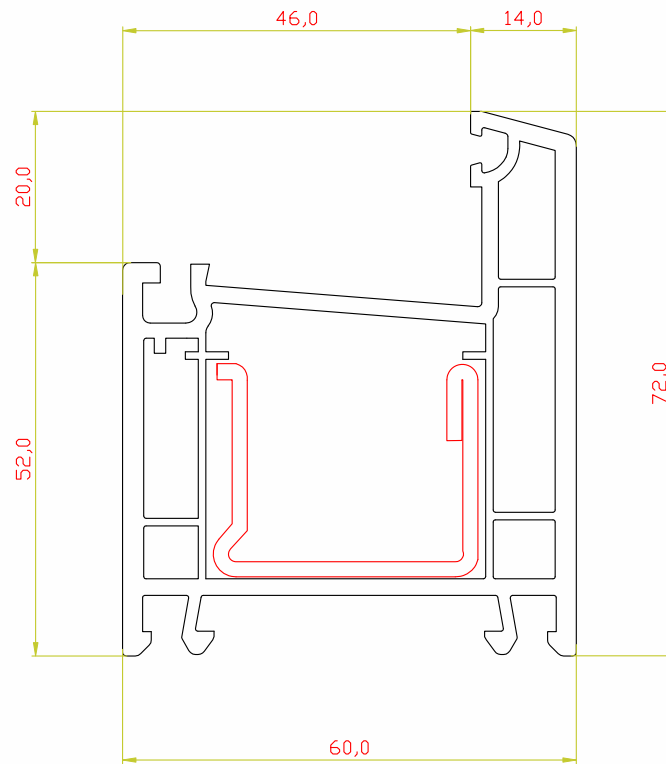

# Рама 60мм / Арт.№3458

М 1:1

## Армирование

35x28мм

М 1:1