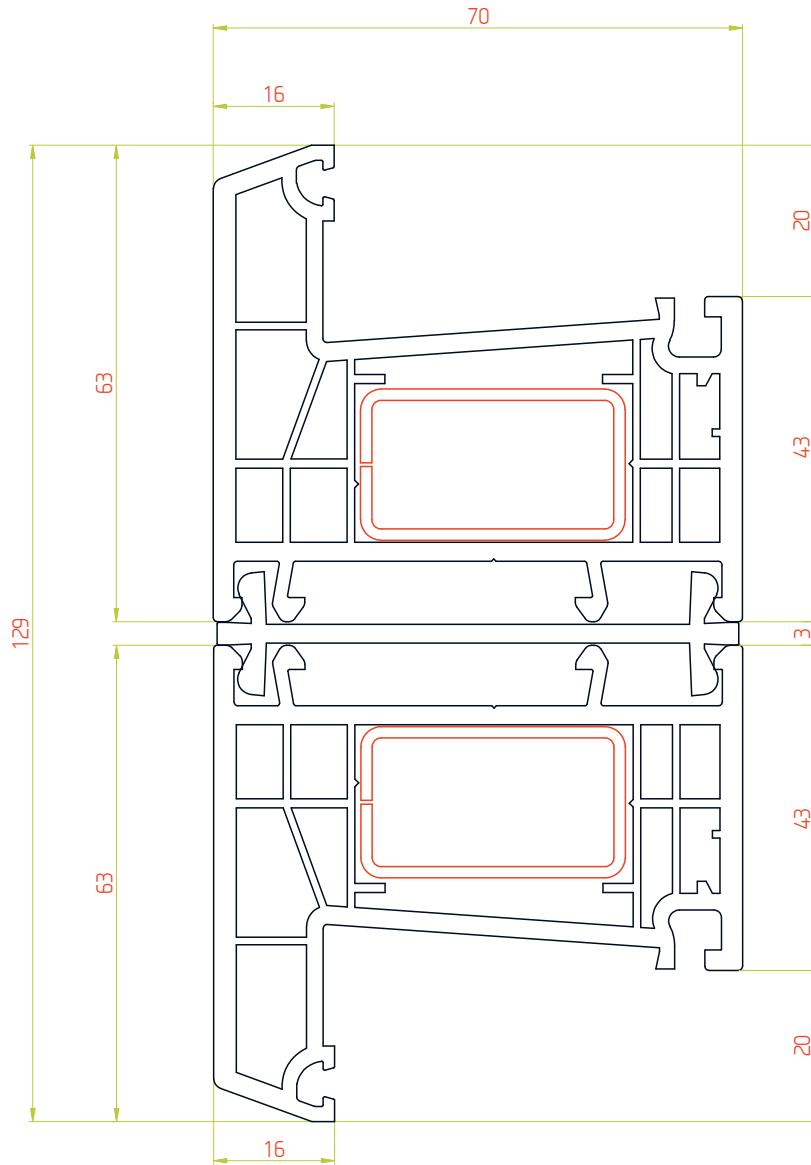

Арт.SCRL002

Арт.SCRL952

М 1:1

Комбинация профилей

M 1:1

Комбинация профилей

M 1:1

Комбинация профилей

М 1:1

Комбинация профилей

М 1:1

Комбинация профилей

М 1:1

ДОПОЛНИТЕЛЬНЫЕ ПРОФИЛИ 70 мм

ТЕХНИЧЕСКИЙ КАТАЛОГ

Расширитель 100мм

Профиль арт. 70100RL

М 1:1

Расширитель 60мм

Профиль арт. 7060RL

М 1:1

Расширитель 40мм

Профиль арт. 7040RL

М 1:1

Расширитель 20мм

Профиль арт. 7020RL

М 1:1

Эркерная труба 70мм

Профиль арт. 70ARRL

М 1:1

Угловой соединитель 90°

Профиль арт. 7090RL