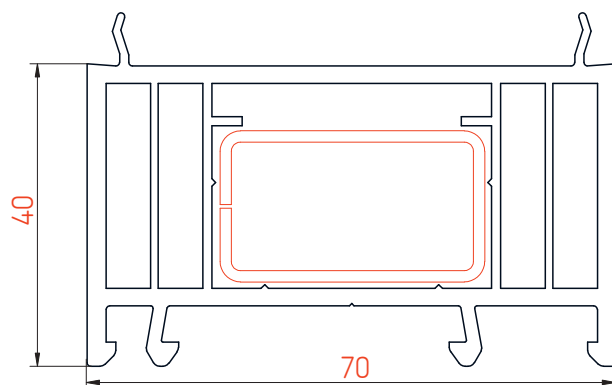

Профиль арт. 70100RL

М 1:1

Расширитель 60мм

Профиль арт. 7060RL

М 1:1

Расширитель 40мм

Профиль арт. 7040RL

М 1:1

Расширитель 20мм

Профиль арт. 7020RL

М 1:1

Эркерная труба 70мм

Профиль арт. 70ARRL

М 1:1

Угловой соединитель 90°

Профиль арт. 7090RL