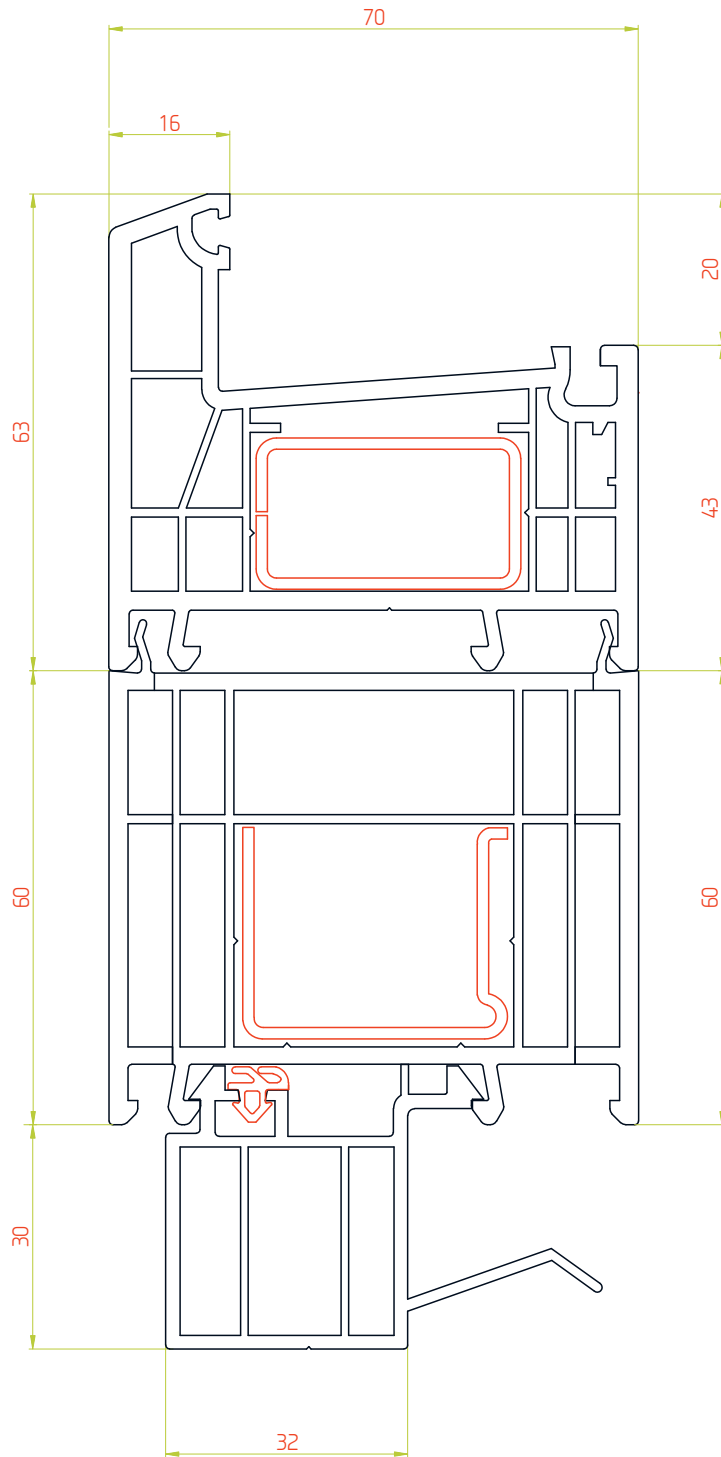

Арт.SCRL002

Арт.SCRL952

М 1:1

Комбинация профилей

M 1:1

Комбинация профилей

M 1:1

Комбинация профилей

М 1:1

Комбинация профилей

М 1:1

Комбинация профилей

М 1:1

ДОПОЛНИТЕЛЬНЫЕ ПРОФИЛИ 70 мм

ТЕХНИЧЕСКИЙ КАТАЛОГ

Расширитель 100мм

Профиль арт. 70100RL

М 1:1

Расширитель 60мм

Профиль арт. 7060RL

М 1:1

Расширитель 40мм

Профиль арт. 7040RL

М 1:1

Расширитель 20мм

Профиль арт. 7020RL

М 1:1

Эркерная труба 70мм

Профиль арт. 70ARRL

М 1:1

Угловой соединитель 90°

Профиль арт. 7090RL