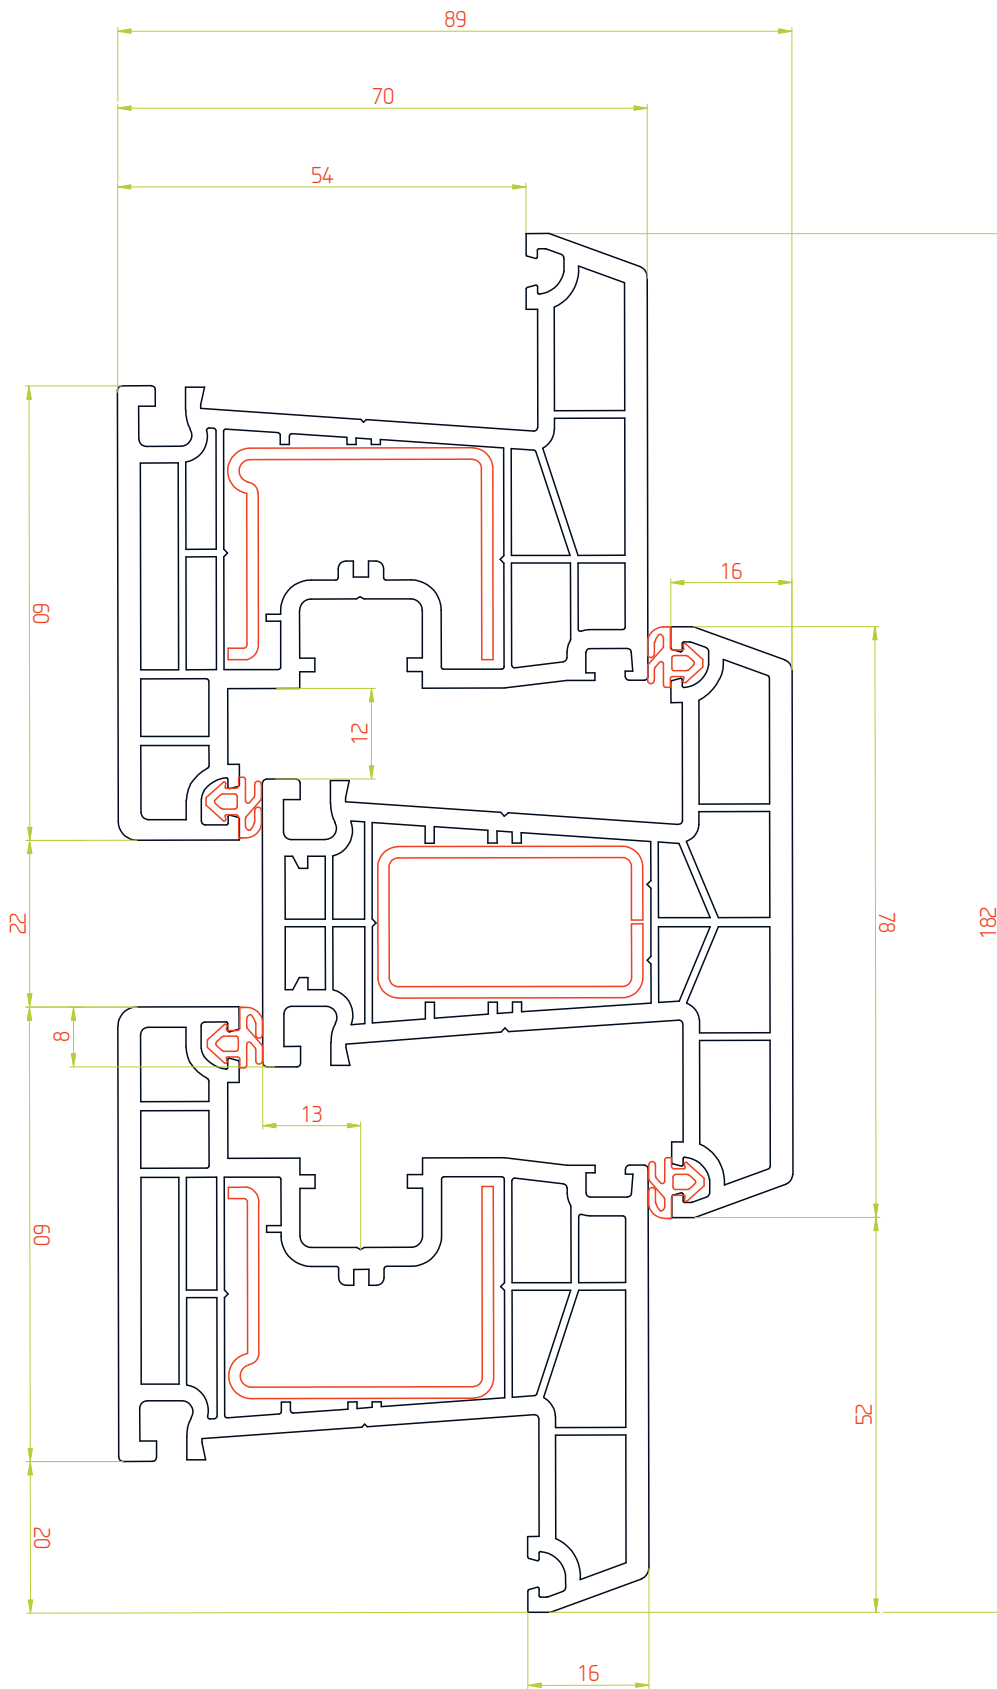

Арт.SCRL002

Арт.SCRL952

М 1:1

Комбинация профилей

M 1:1

Комбинация профилей

M 1:1

Комбинация профилей

М 1:1

Комбинация профилей

М 1:1

Комбинация профилей

М 1:1

ДОПОЛНИТЕЛЬНЫЕ ПРОФИЛИ 70 мм

ТЕХНИЧЕСКИЙ КАТАЛОГ

Расширитель 100мм

Профиль арт. 70100RL

М 1:1

Расширитель 60мм

Профиль арт. 7060RL

М 1:1

Расширитель 40мм

Профиль арт. 7040RL

М 1:1

Расширитель 20мм

Профиль арт. 7020RL

М 1:1

Эркерная труба 70мм

Профиль арт. 70ARRL

М 1:1

Угловой соединитель 90°

Профиль арт. 7090RL