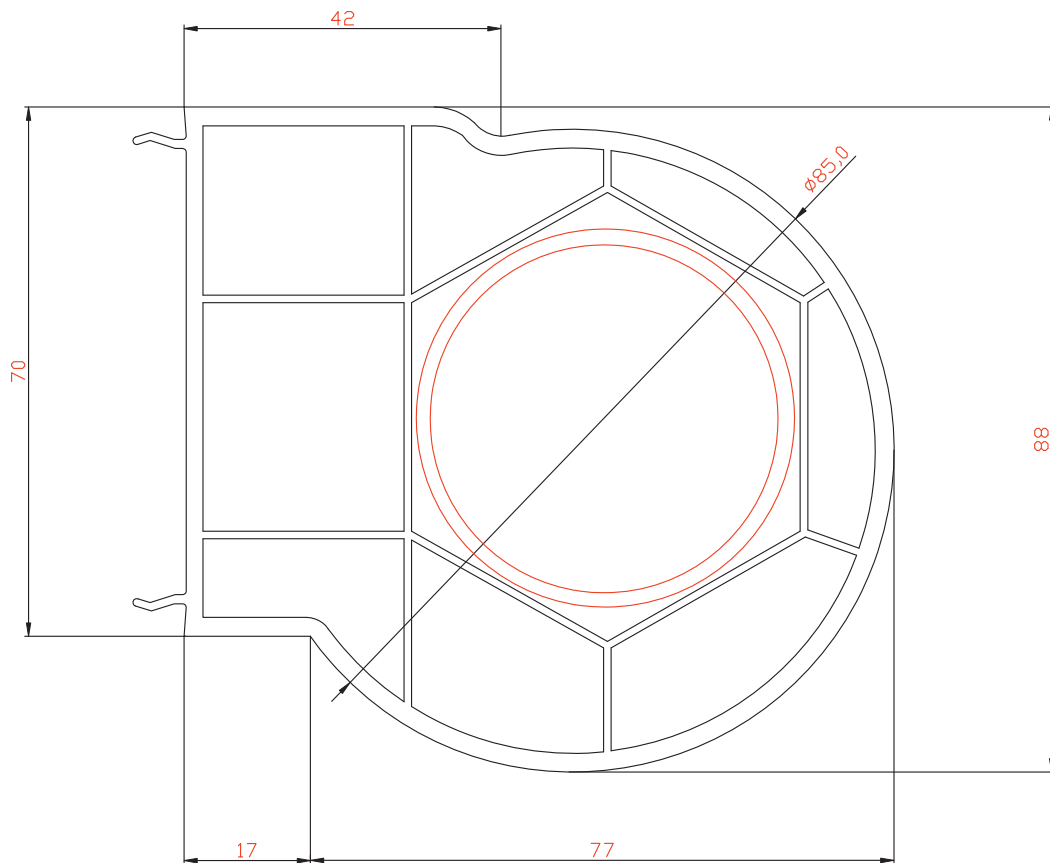

Профиль арт. 70100RL

М 1:1

Расширитель 60мм

Профиль арт. 7060RL

М 1:1

Расширитель 40мм

Профиль арт. 7040RL

М 1:1

Расширитель 20мм

Профиль арт. 7020RL

М 1:1

Эркерная труба 70мм

Профиль арт. 70ARRL

М 1:1

Угловой соединитель 90°

Профиль арт. 7090RL