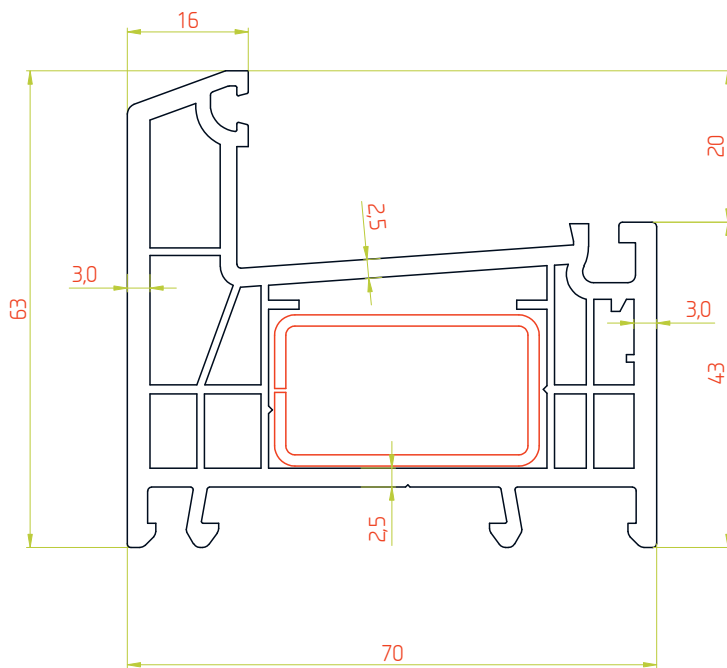

ПРОФИЛЬНАЯ СИСТЕМА BIOTECH FROST 70

ТЕХНИЧЕСКИЙ КАТАЛОГ

Рама 70мм / Арт.66.631/ Класс А

М 1:1

Доступные цвета профиля

Армирование

35x20мм

35x20мм

35x20мм

М 1:2

Импост 70мм / Арт.66.634/ Класс А

Доступные цвета профиля

М 1:1

Белый

Карамель

Шоколад

Расширитель 20мм

Профиль арт. 7020RL

М 1:1

Эркерная труба 70мм

Профиль арт. 70ARRL

М 1:1

Угловой соединитель 90°

Профиль арт. 7090RL