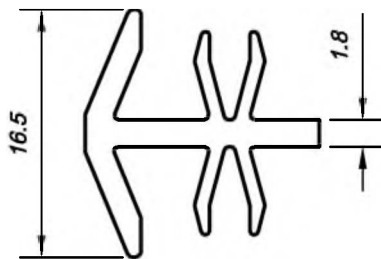

Соединитель универсальный

М 1:1

Профиль арт. 131600