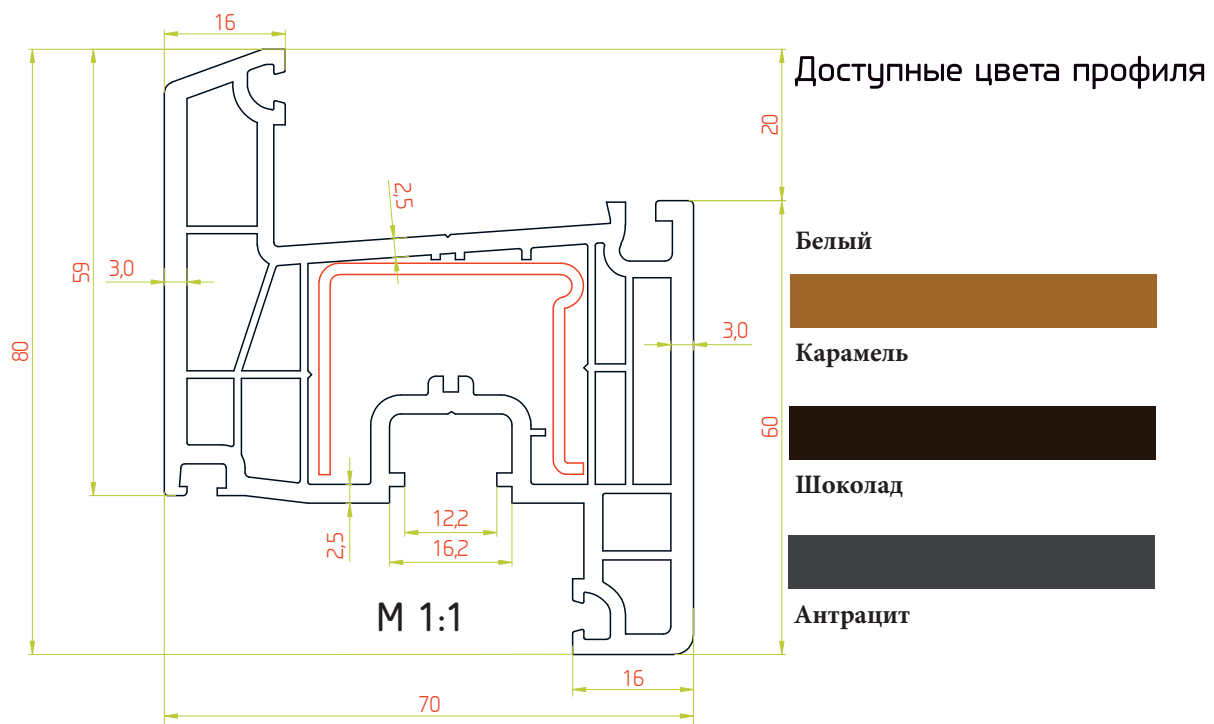

Антрацит

Армирование

35x20мм

35x20мм

35x20мм

М 1:2

Створка 70мм / Арт.66.632/ Класс А

Армирование