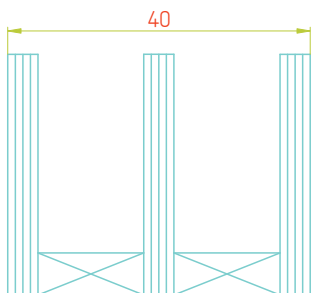

Штапики

Уплотнители

М 1:1