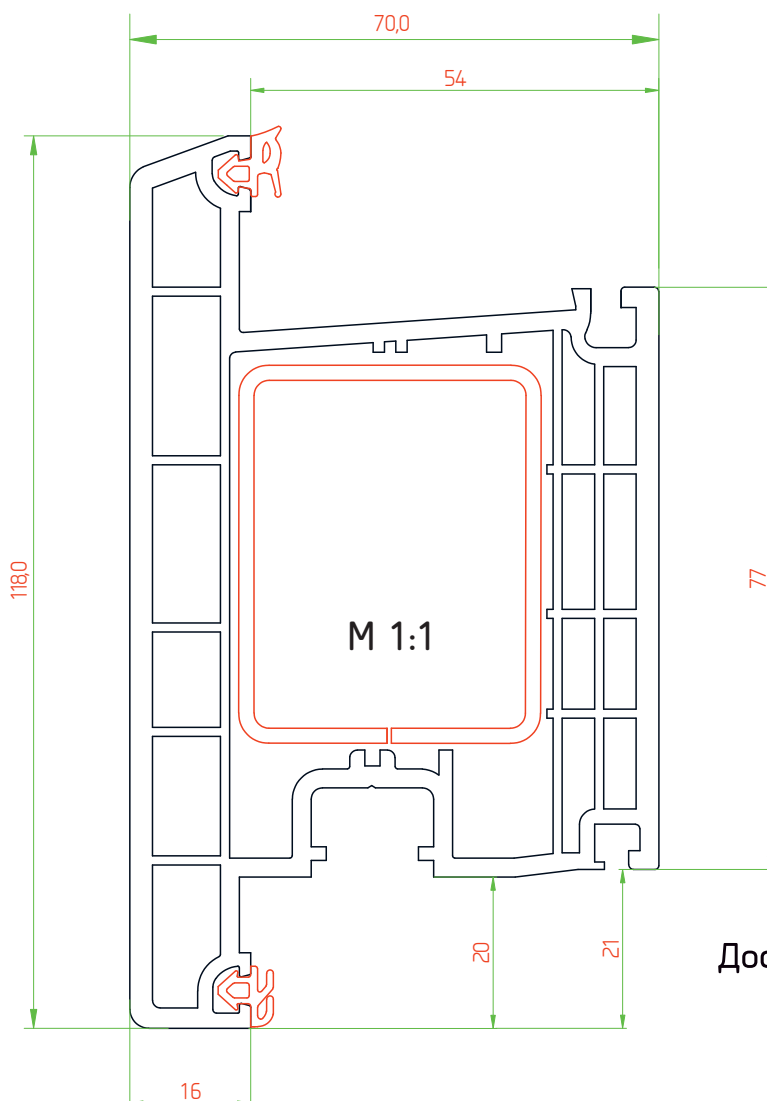

Профиль арт. 70100RL

М 1:1

Расширитель 60мм

Профиль арт. 7060RL

М 1:1

Расширитель 40мм

Профиль арт. 7040RL

М 1:1

Расширитель 20мм

Профиль арт. 7020RL

М 1:1

Эркерная труба 70мм

Профиль арт. 70ARRL

М 1:1

Угловой соединитель 90°

Профиль арт. 7090RL

Армирование

35x28мм

М 1:1

Створка 70мм / Арт.701DOORL

Доступные цвета профиля

Белый

Карамель

Шоколад

Антрацит

Армирование

50x40мм

М 1:2

Комбинация профилей

M 1:1