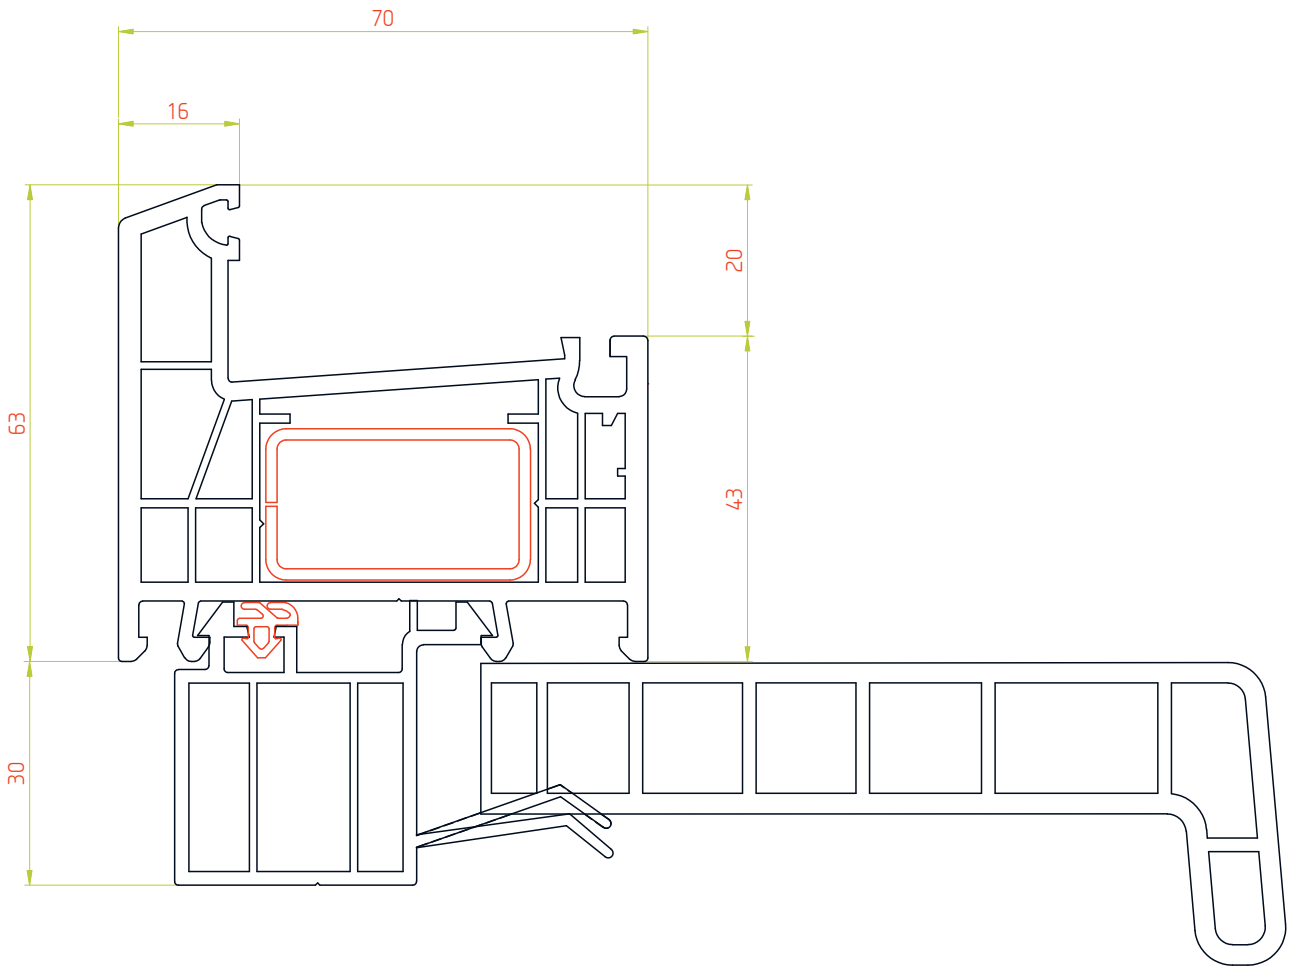

Комбинация профилей

М 1:1