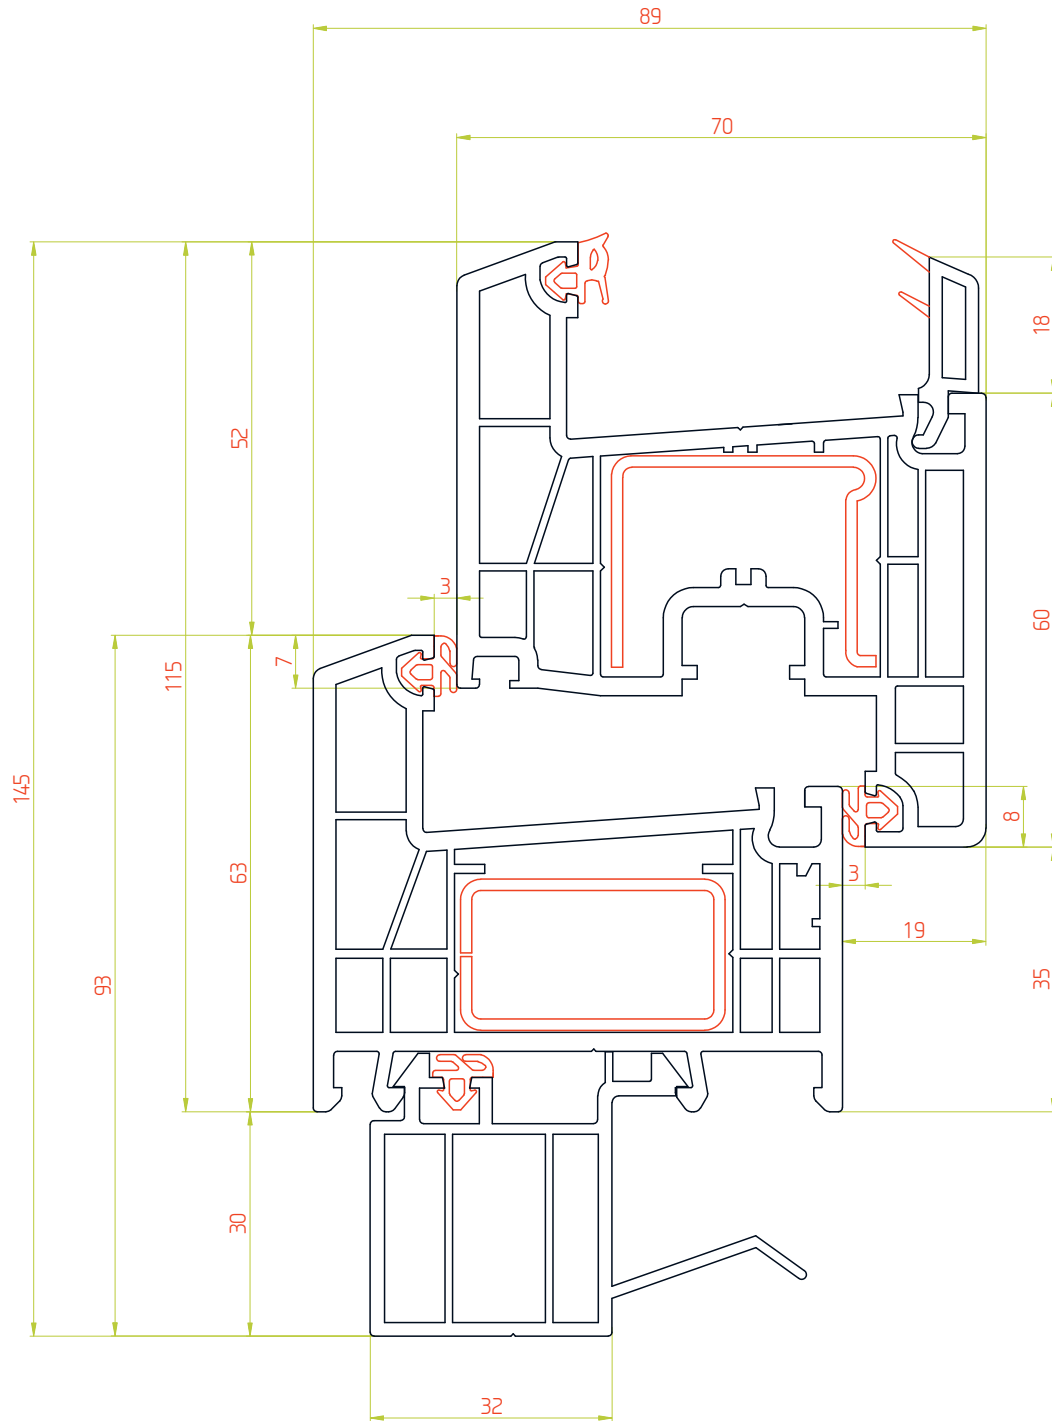

Арт.SCRL002

Арт.SCRL952

М 1:1

Комбинация профилей

M 1:1

Комбинация профилей

M 1:1

Комбинация профилей

Расширитель 20мм

Профиль арт. 7020RL

М 1:1

Эркерная труба 70мм

Профиль арт. 70ARRL

М 1:1

Угловой соединитель 90°

Профиль арт. 7090RL