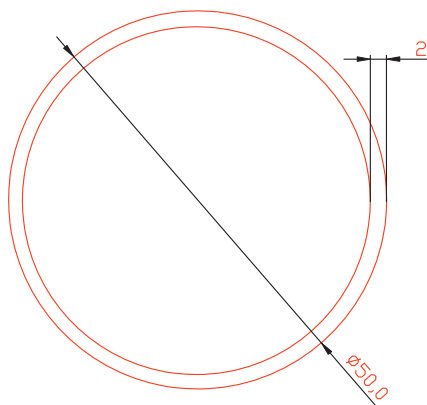

Расширитель 20мм

Профиль арт. 7020RL

М 1:1

Эркерная труба 70мм

Профиль арт. 70ARRL

М 1:1

Угловой соединитель 90°

Профиль арт. 7090RL