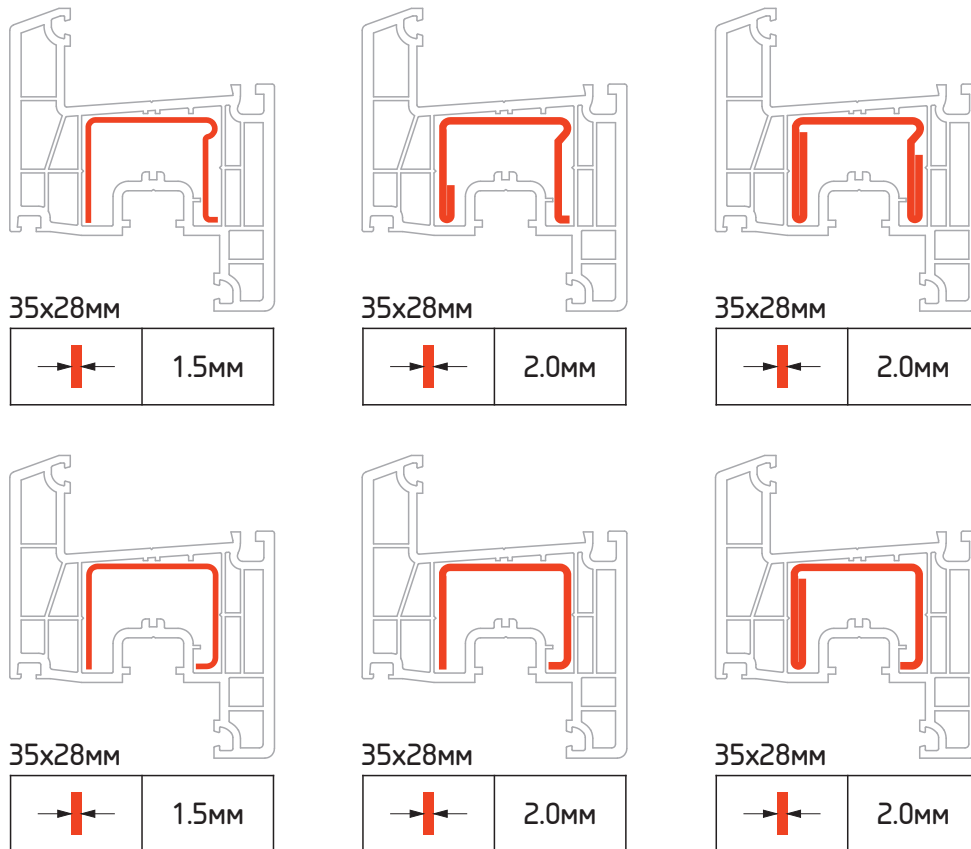

Армирование