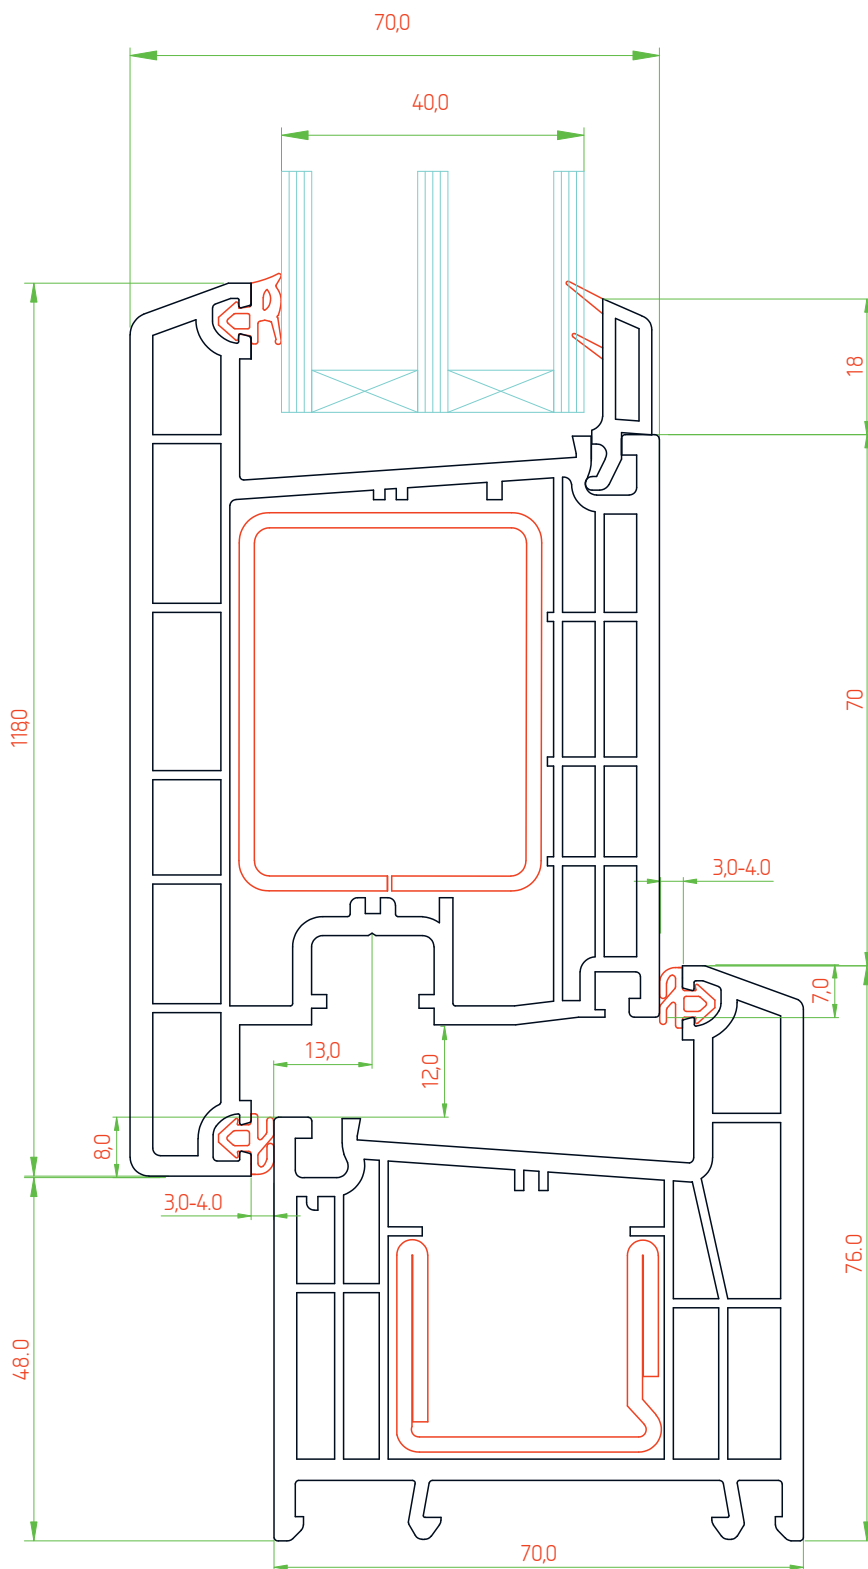

Профиль арт. 70100RL

М 1:1

Расширитель 60мм

Профиль арт. 7060RL

М 1:1

Расширитель 40мм

Профиль арт. 7040RL

М 1:1

Расширитель 20мм

Профиль арт. 7020RL

М 1:1

Эркерная труба 70мм

Профиль арт. 70ARRL

М 1:1

Угловой соединитель 90°

Профиль арт. 7090RL

ТЕХНИЧЕСКИЙ КАТАЛОГ

Рама 70мм / Арт.70DOORL

Доступные цвета профиля

Белый

Карамель

Шоколад

Антрацит

М 1:1

Антрацит

Армирование

50x40мм

М 1:2

Комбинация профилей

M 1:1