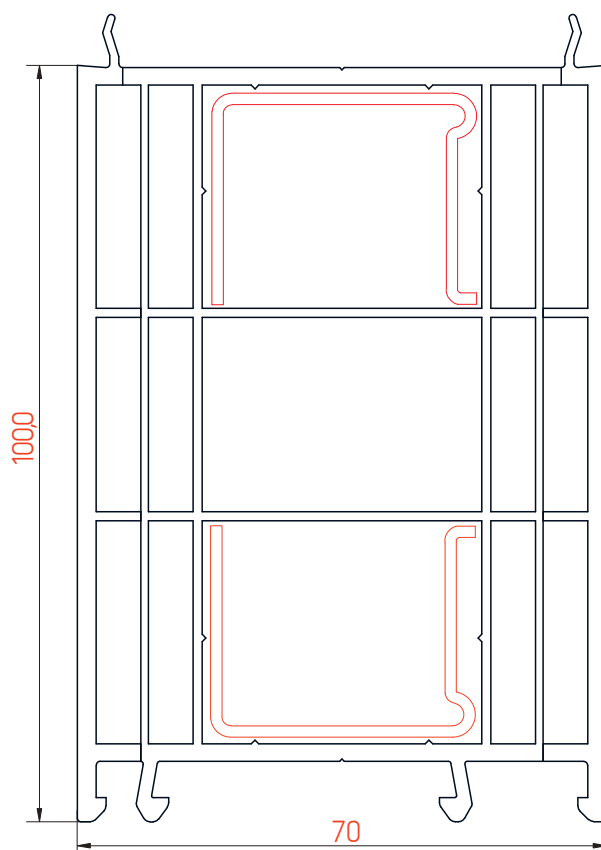

М 1:1

Комбинация профилей

М 1:1

Комбинация профилей

М 1:1

ДОПОЛНИТЕЛЬНЫЕ ПРОФИЛИ 70 мм

ТЕХНИЧЕСКИЙ КАТАЛОГ

Расширитель 100мм

Профиль арт. 70100RL

М 1:1

Расширитель 60мм

Профиль арт. 7060RL

М 1:1

Расширитель 40мм

Профиль арт. 7040RL

М 1:1

Расширитель 20мм

Профиль арт. 7020RL

М 1:1

Эркерная труба 70мм

Профиль арт. 70ARRL

М 1:1

Угловой соединитель 90°

Профиль арт. 7090RL