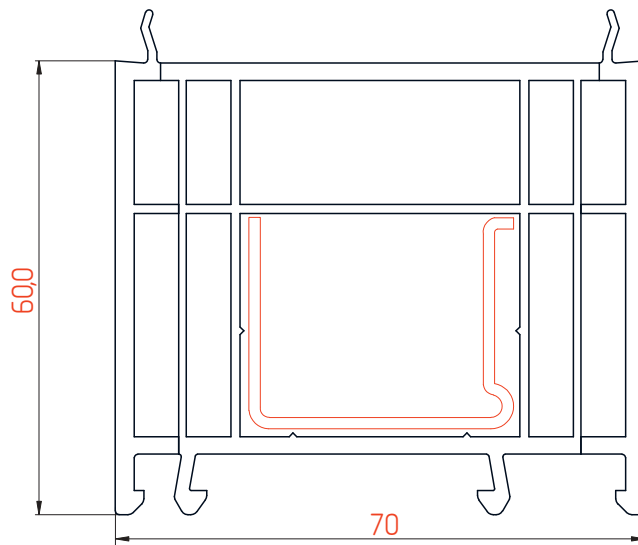

Расширитель 60мм

Профиль арт. 7060RL

М 1:1