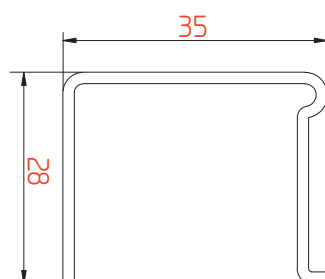

М 1:1

Комбинация профилей

М 1:1

Комбинация профилей

М 1:1

ДОПОЛНИТЕЛЬНЫЕ ПРОФИЛИ 70 мм

ТЕХНИЧЕСКИЙ КАТАЛОГ

Расширитель 100мм

Расширитель 20мм

Профиль арт. 7020RL

М 1:1

Эркерная труба 70мм

Профиль арт. 70ARRL

М 1:1

Угловой соединитель 90°

Профиль арт. 7090RL