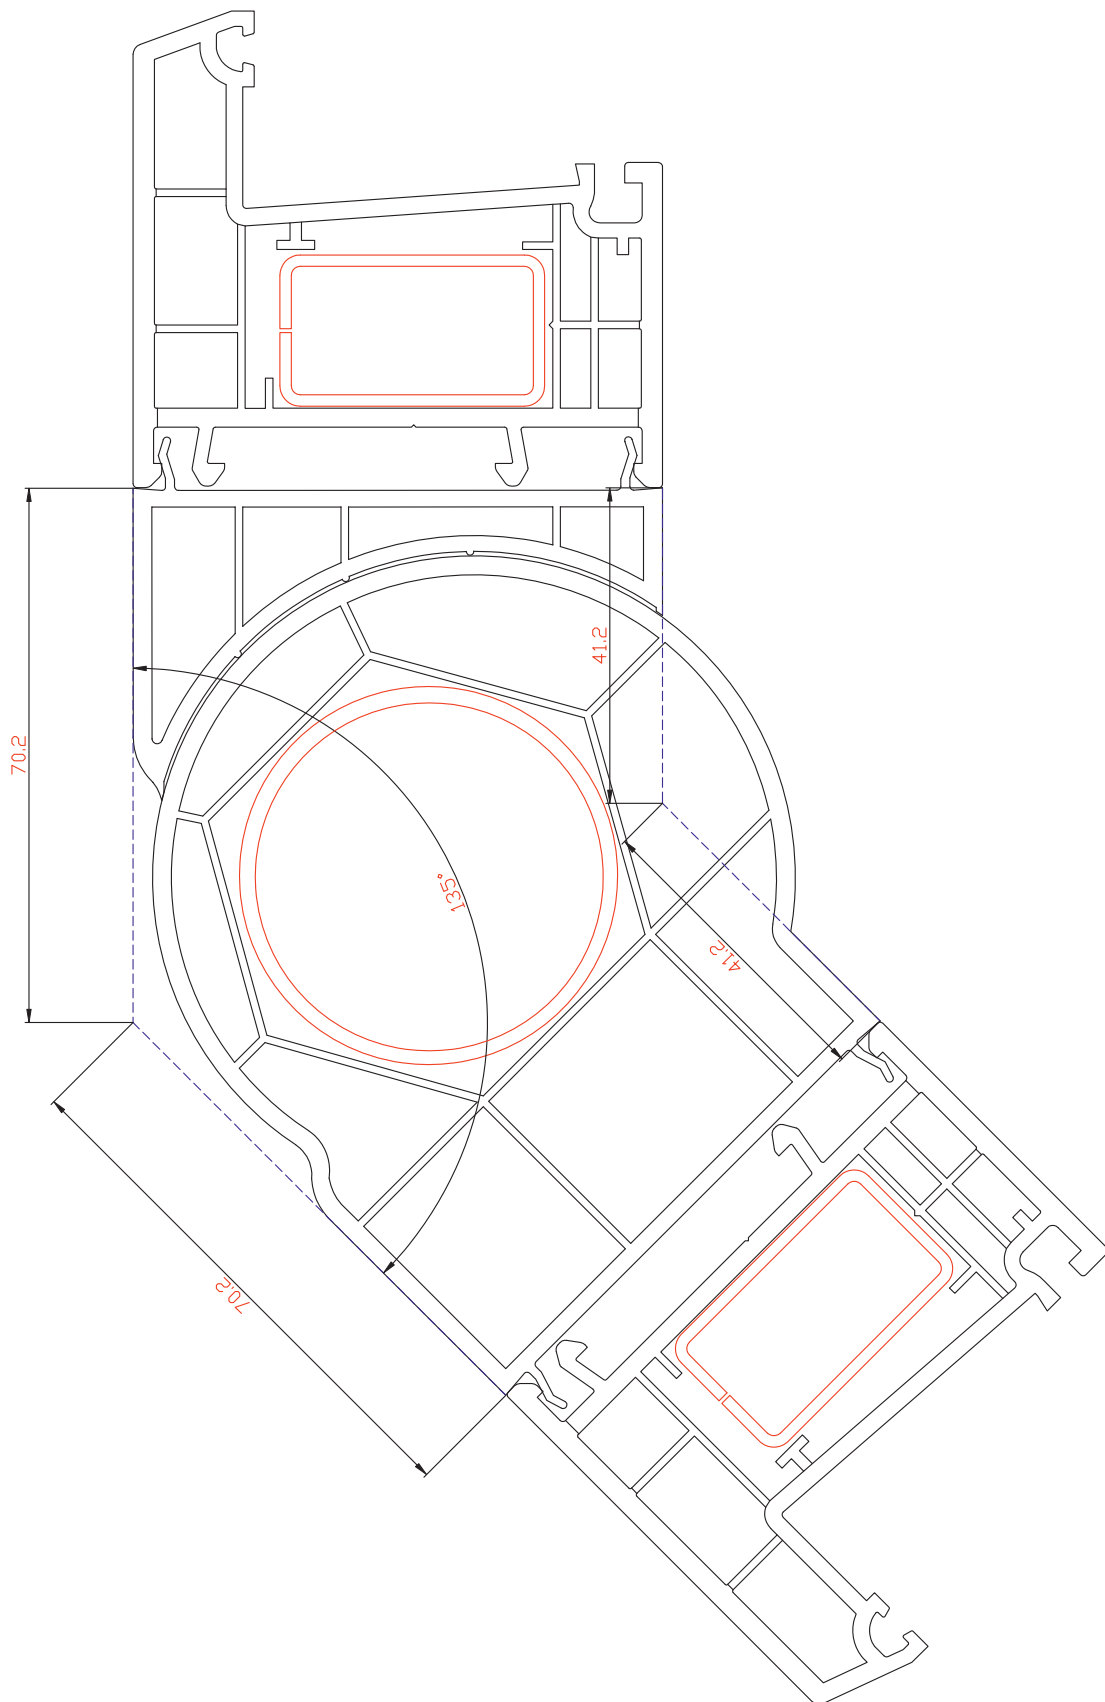

Расширитель 20мм

Профиль арт. 7020RL

М 1:1

Эркерная труба 70мм

Профиль арт. 70ARRL

М 1:1

Угловой соединитель 90°

Профиль арт. 7090RL

М 1:1

▶ Адаптер трубы эркера 60мм

Профиль арт. 70ADRL

М 1:1

Комбинация профилей

М 1:1

Комбинация профилей

М 1:1