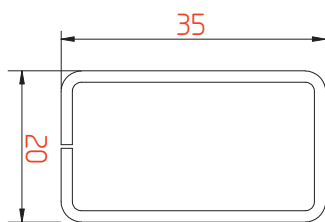

Профиль арт. 70100RL

М 1:1

Расширитель 60мм

Профиль арт. 7060RL

М 1:1

Расширитель 40мм

Профиль арт. 7040RL

М 1:1

Расширитель 20мм

Профиль арт. 7020RL

М 1:1

Эркерная труба 70мм

Профиль арт. 70ARRL

М 1:1

Угловой соединитель 90°

Профиль арт. 7090RL