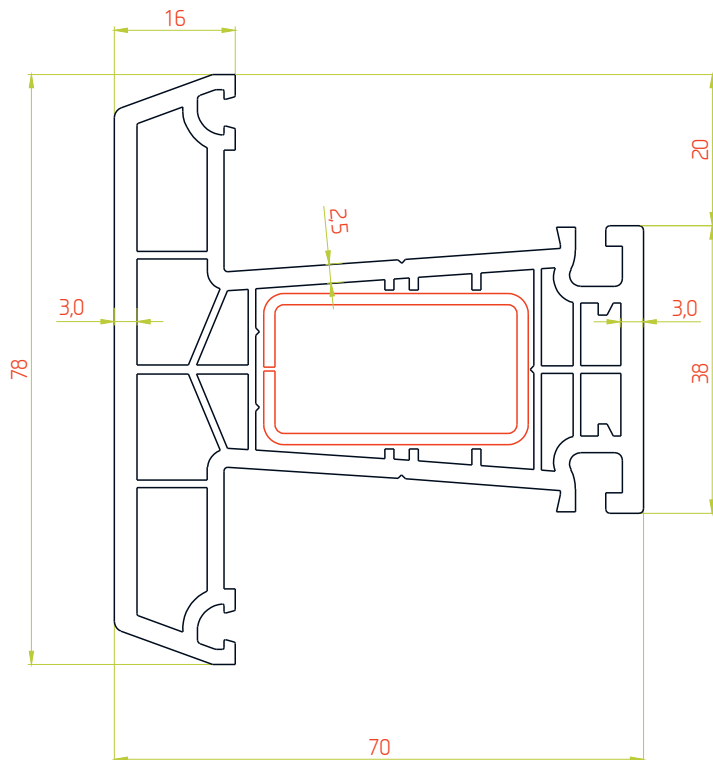

ПРОФИЛЬНАЯ СИСТЕМА BIOTECH FROST 70

ТЕХНИЧЕСКИЙ КАТАЛОГ

Рама 70мм / Арт.66.631/ Класс А

М 1:1

Доступные цвета профиля

Армирование

35x20мм

35x20мм

35x20мм

М 1:2

Импост 70мм / Арт.66.634/ Класс А

Доступные цвета профиля

М 1:1

Белый

Карамель

Шоколад

Расширитель 20мм

Профиль арт. 7020RL

М 1:1

Эркерная труба 70мм

Профиль арт. 70ARRL

М 1:1

Угловой соединитель 90°

Профиль арт. 7090RL