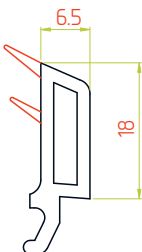

Штапики

Арт.6004