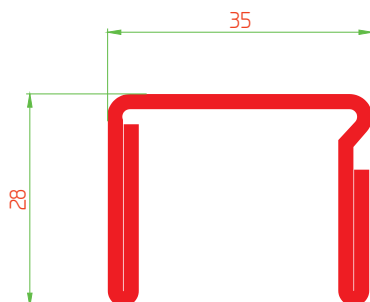

Армирование