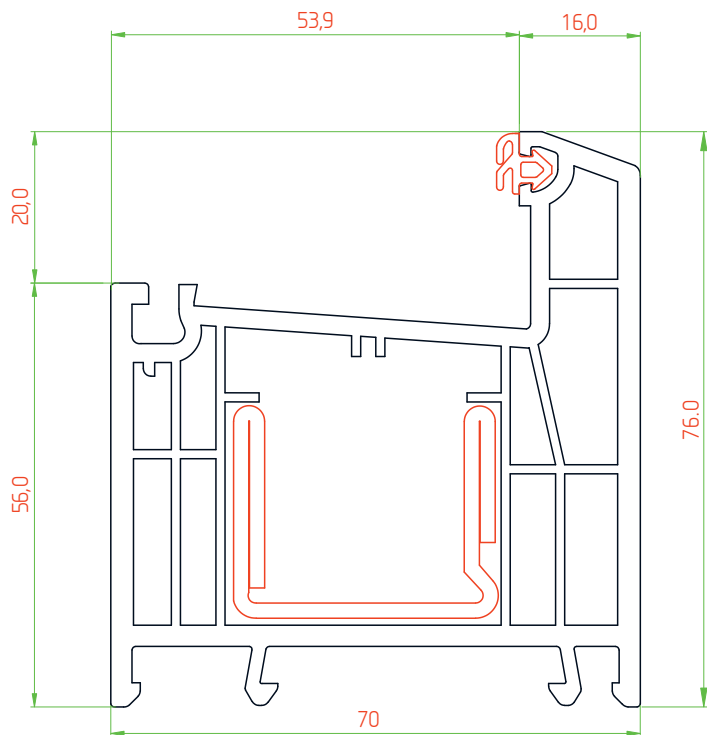

Рама 70мм / Арт.70DOORL