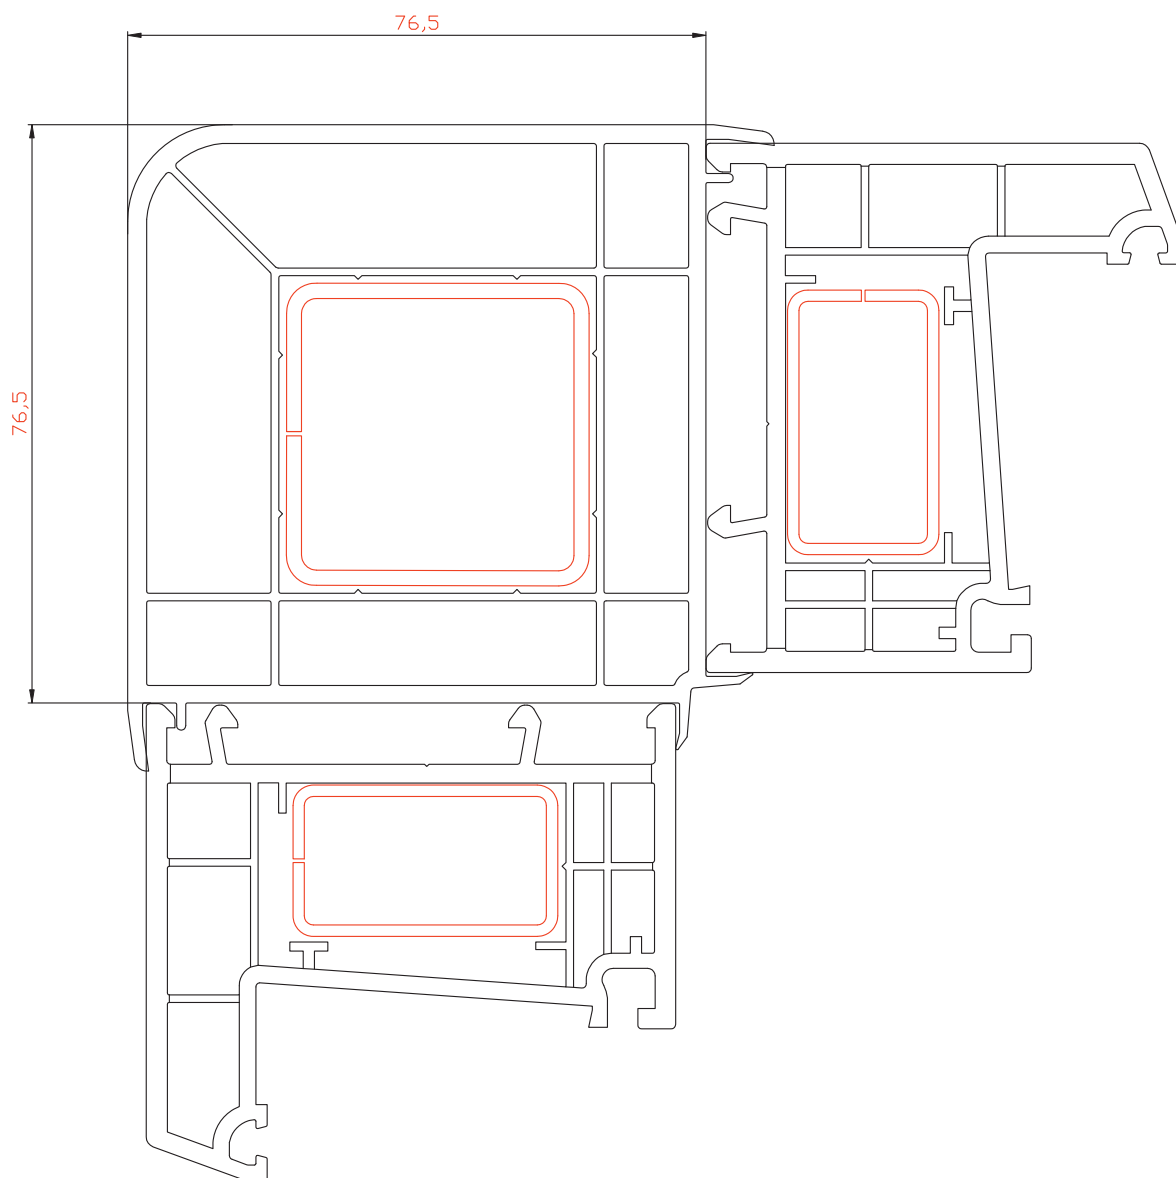

Расширитель 20мм

Профиль арт. 7020RL

М 1:1

Эркерная труба 70мм

Профиль арт. 70ARRL

М 1:1

Угловой соединитель 90°

Профиль арт. 7090RL

М 1:1

▶ Адаптер трубы эркера 60мм

Профиль арт. 70ADRL

М 1:1

Комбинация профилей

М 1:1

Комбинация профилей

М 1:1