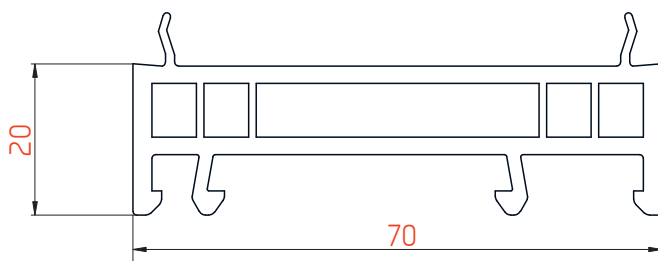

Профиль арт. 70100RL

М 1:1

Расширитель 60мм

Профиль арт. 7060RL

М 1:1

Расширитель 40мм

Профиль арт. 7040RL

М 1:1

Расширитель 20мм

Профиль арт. 7020RL

М 1:1

Эркерная труба 70мм

Профиль арт. 70ARRL

М 1:1

Угловой соединитель 90°

Профиль арт. 7090RL