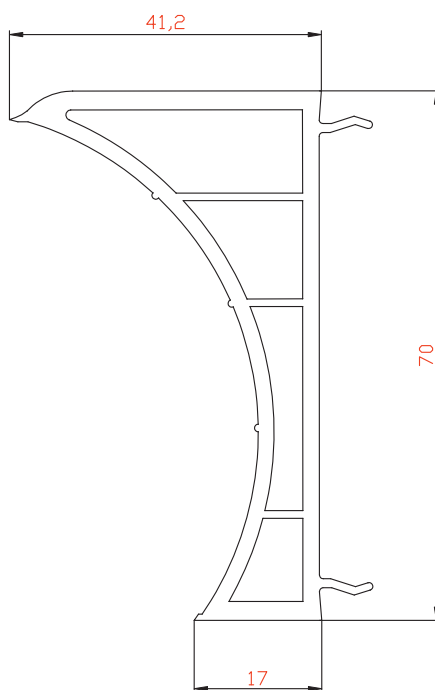

Профиль арт. 70100RL

М 1:1

Расширитель 60мм

Профиль арт. 7060RL

М 1:1

Расширитель 40мм

Профиль арт. 7040RL

М 1:1

Расширитель 20мм

Профиль арт. 7020RL

М 1:1

Эркерная труба 70мм

Профиль арт. 70ARRL

М 1:1

Угловой соединитель 90°

Профиль арт. 7090RL

М 1:1

▶ Адаптер трубы эркера 60мм

Профиль арт. 70ADRL

М 1:1

Комбинация профилей

М 1:1

Комбинация профилей

М 1:1