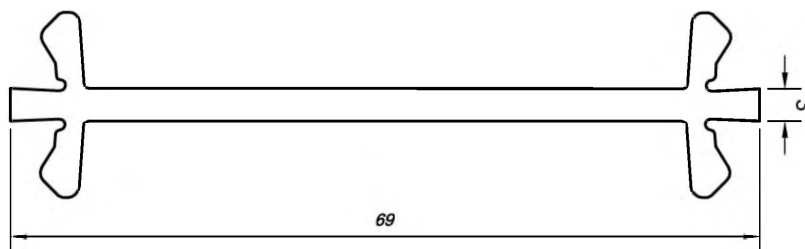

Соединитель 3мм

Профиль арт. 110400RL