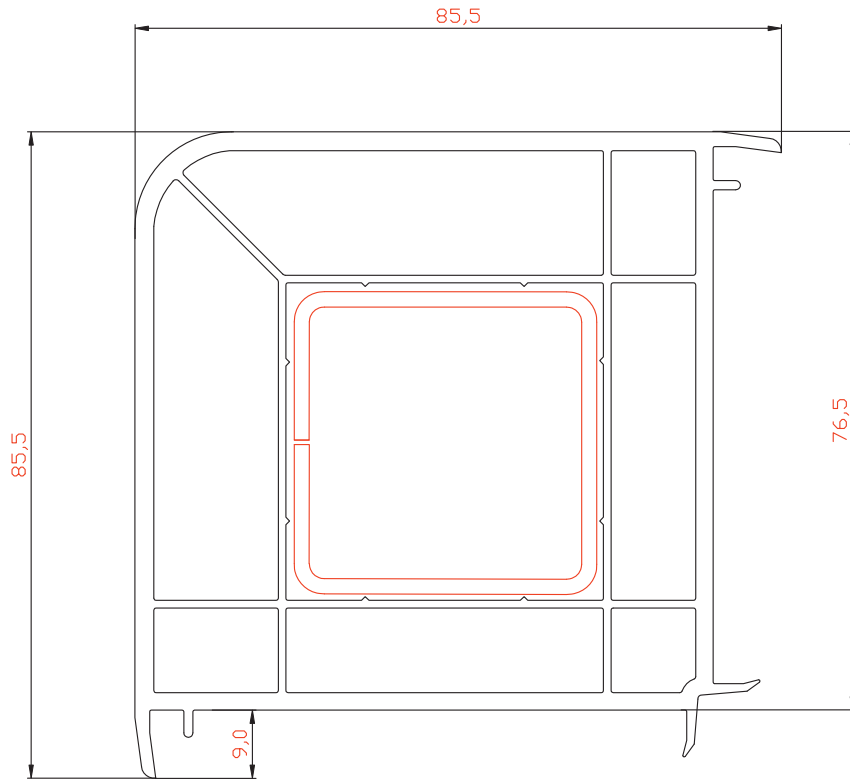

Профиль арт. 70100RL

М 1:1

Расширитель 60мм

Профиль арт. 7060RL

М 1:1

Расширитель 40мм

Профиль арт. 7040RL

М 1:1

Расширитель 20мм

Профиль арт. 7020RL

М 1:1

Эркерная труба 70мм

Профиль арт. 70ARRL

М 1:1

Угловой соединитель 90°

Профиль арт. 7090RL

М 1:1

▶ Адаптер трубы эркера 60мм

Профиль арт. 70ADRL

М 1:1

Комбинация профилей

М 1:1

Комбинация профилей

М 1:1