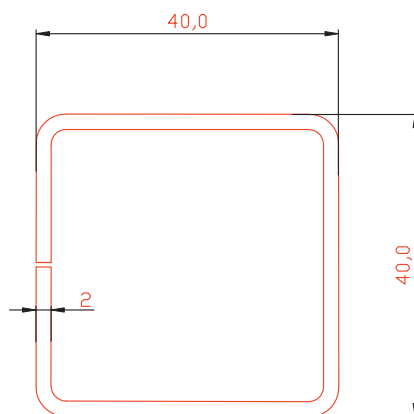

Расширитель 20мм

Профиль арт. 7020RL

М 1:1

Эркерная труба 70мм

Профиль арт. 70ARRL

М 1:1

Угловой соединитель 90°

Профиль арт. 7090RL

М 1:1

▶ Адаптер трубы эркера 60мм

Профиль арт. 70ADRL

М 1:1

Комбинация профилей

М 1:1

Комбинация профилей

М 1:1