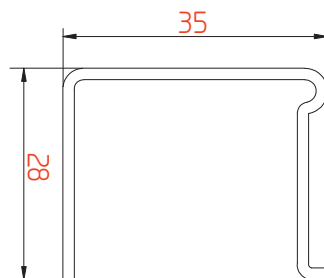

Расширитель 60мм

Профиль арт. 7060RL

М 1:1