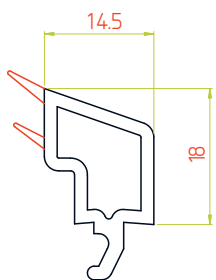

Штапики

Арт.6005

Уплотнители

М 1:1