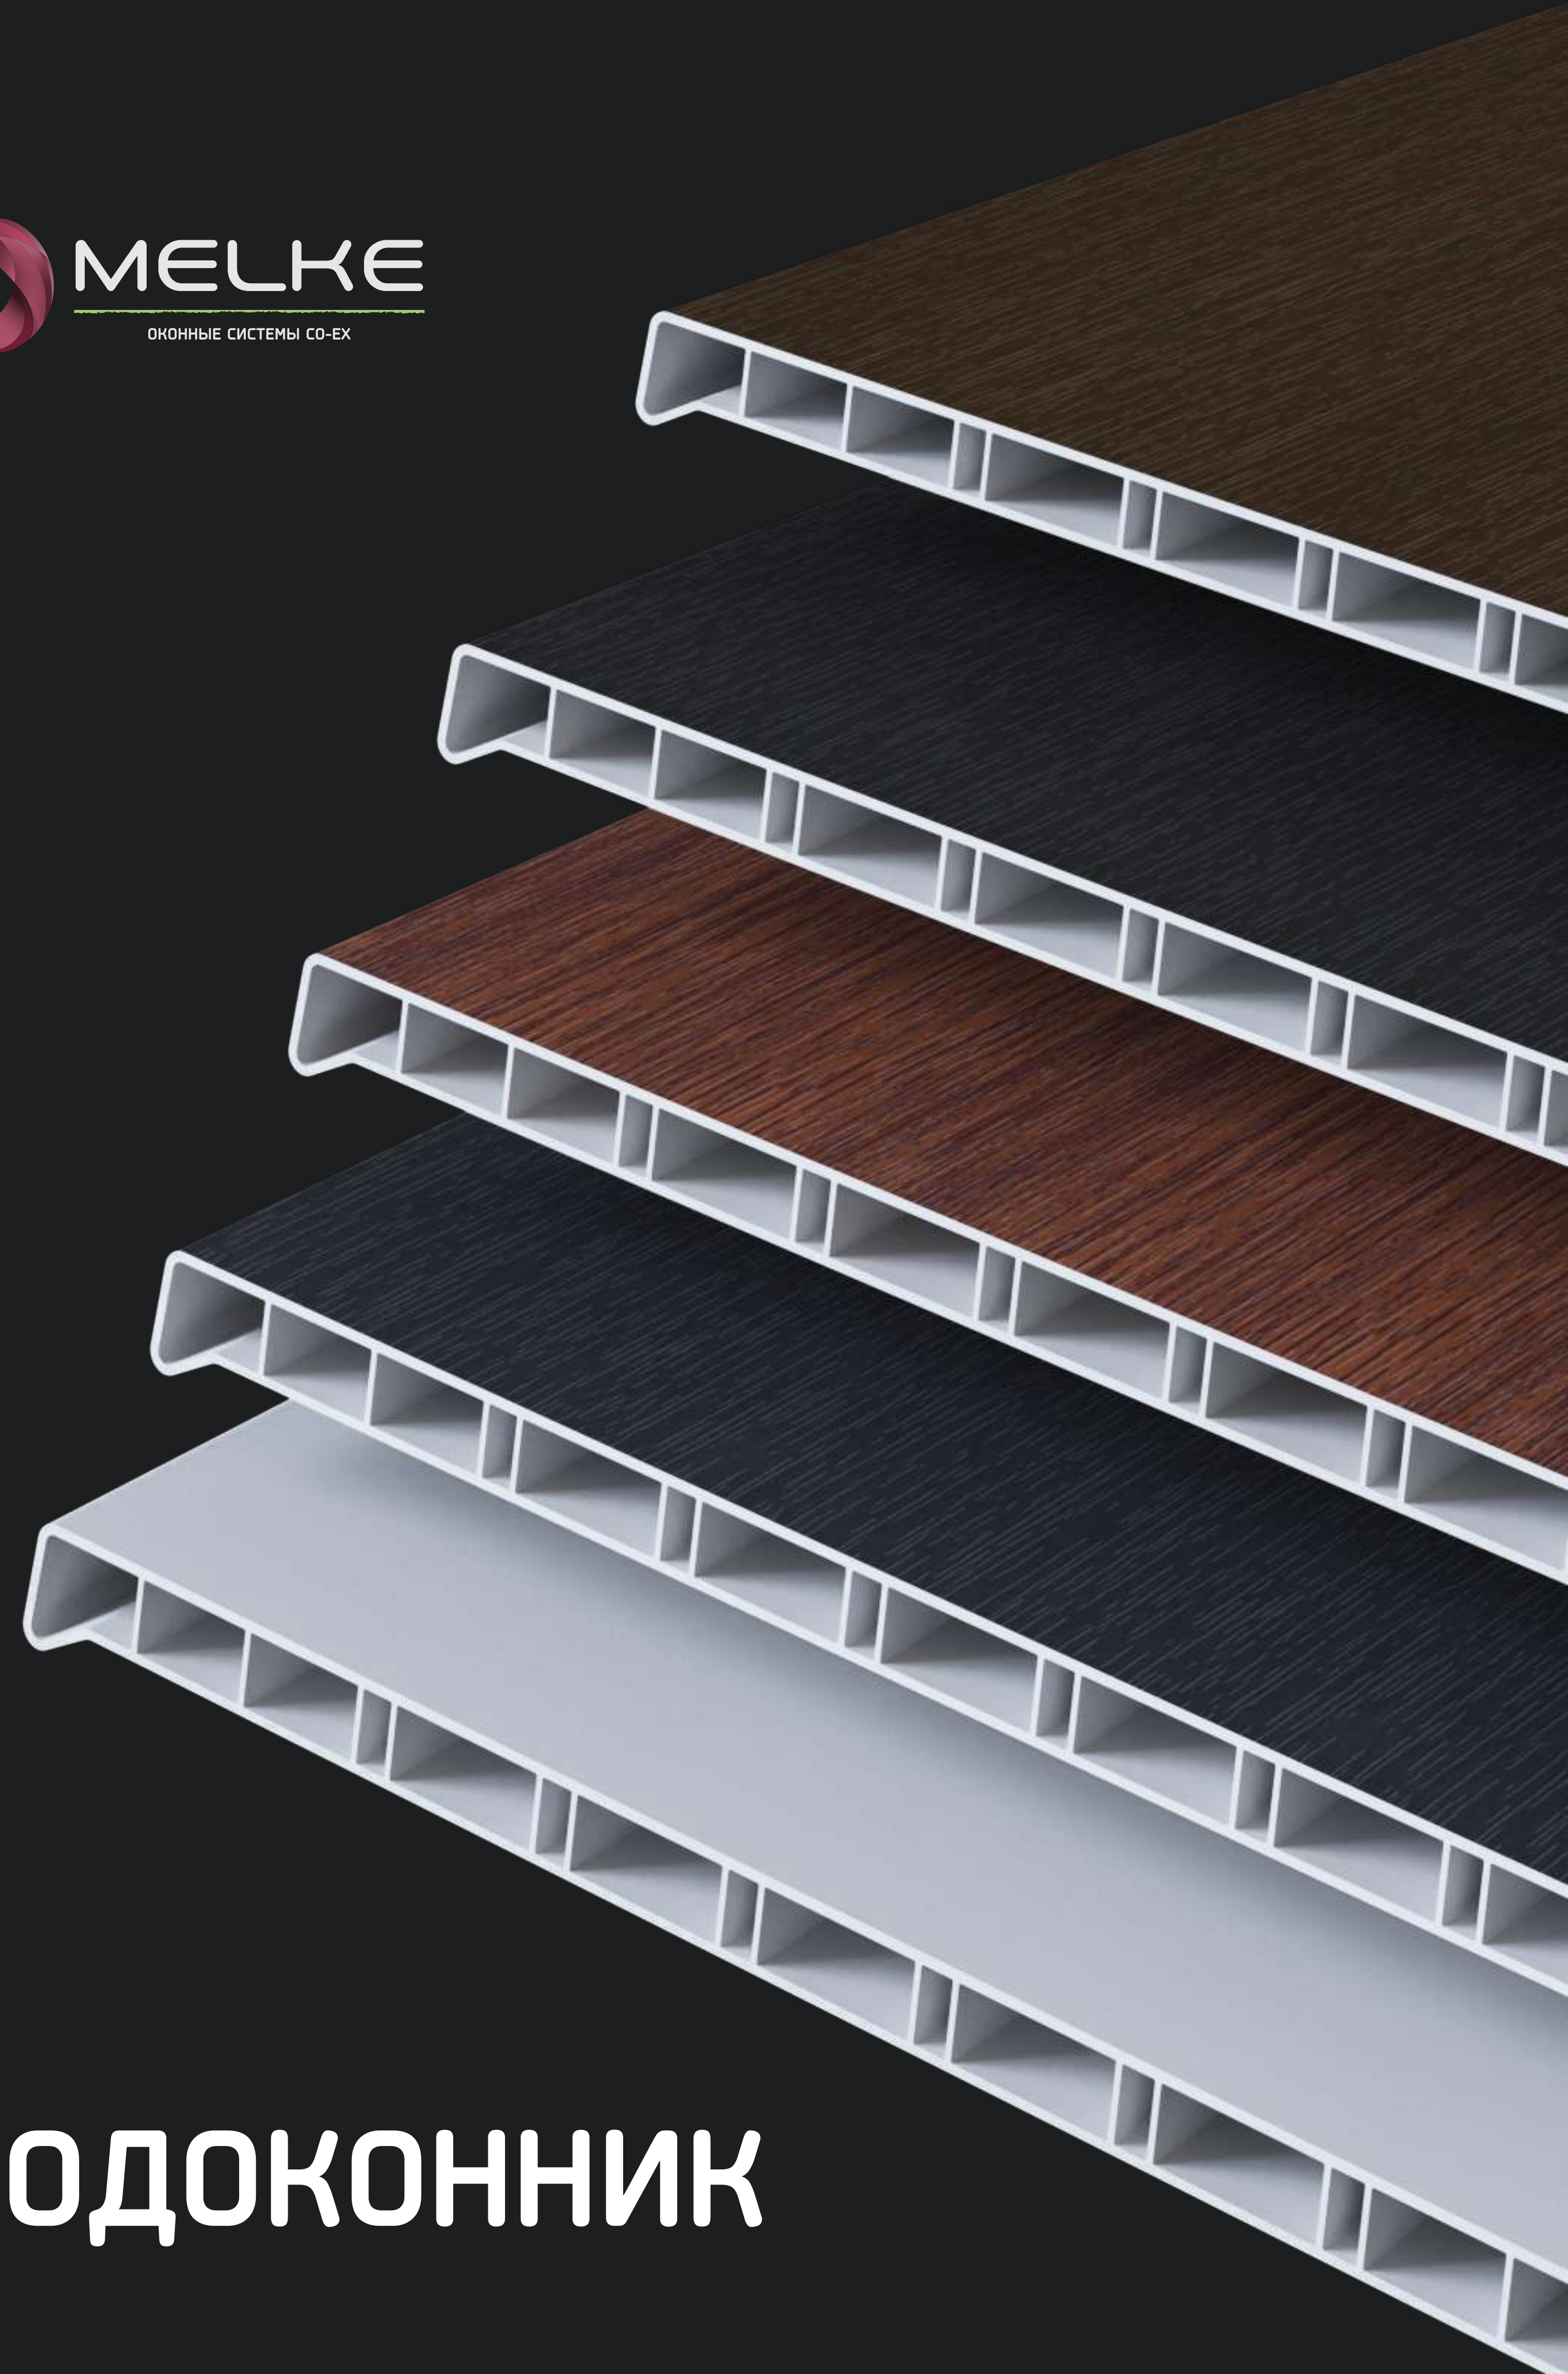

Это подоконник MELKE и он произведен в соответствии с опытом и любовью к своему делу. Это не просто изделие, это защита окружающей среды и экологически чистый продукт. Это наша гордость, наша традиция, наша ответственность перед будущими поколениями. Мы знаем, что будущее зависит от нас, и мы делаем все, чтобы оно было лучше. Мы используем только качественные материалы и современные технологии. Мы знаем, что наш продукт должен быть не только красивым, но и функциональным. Мы знаем, что наш продукт должен быть долговечным и надежным. Мы знаем, что наш продукт должен быть удобным и практичным. Мы знаем, что наш продукт должен быть безопасным и экологичным. Мы знаем, что наш продукт должен быть доступным и удобным в использовании. Мы знаем, что наш продукт должен быть современным и стильным. Мы знаем, что наш продукт должен быть уникальным и неповторимым. Мы знаем, что наш продукт должен быть лучшим. Мы знаем, что наш продукт должен быть идеальным. Мы знаем, что наш продукт должен быть совершенным. Мы знаем, что наш продукт должен быть лучшим из лучших. Мы знаем, что наш продукт должен быть идеальным из идеальных. Мы знаем, что наш продукт должен быть совершенным из совершенных. Мы знаем, что наш продукт должен быть лучшим из лучших. Мы знаем, что наш продукт должен быть идеальным из идеальных. Мы знаем, что наш продукт должен быть совершенным из совершенных.

ПОДОКОННИК