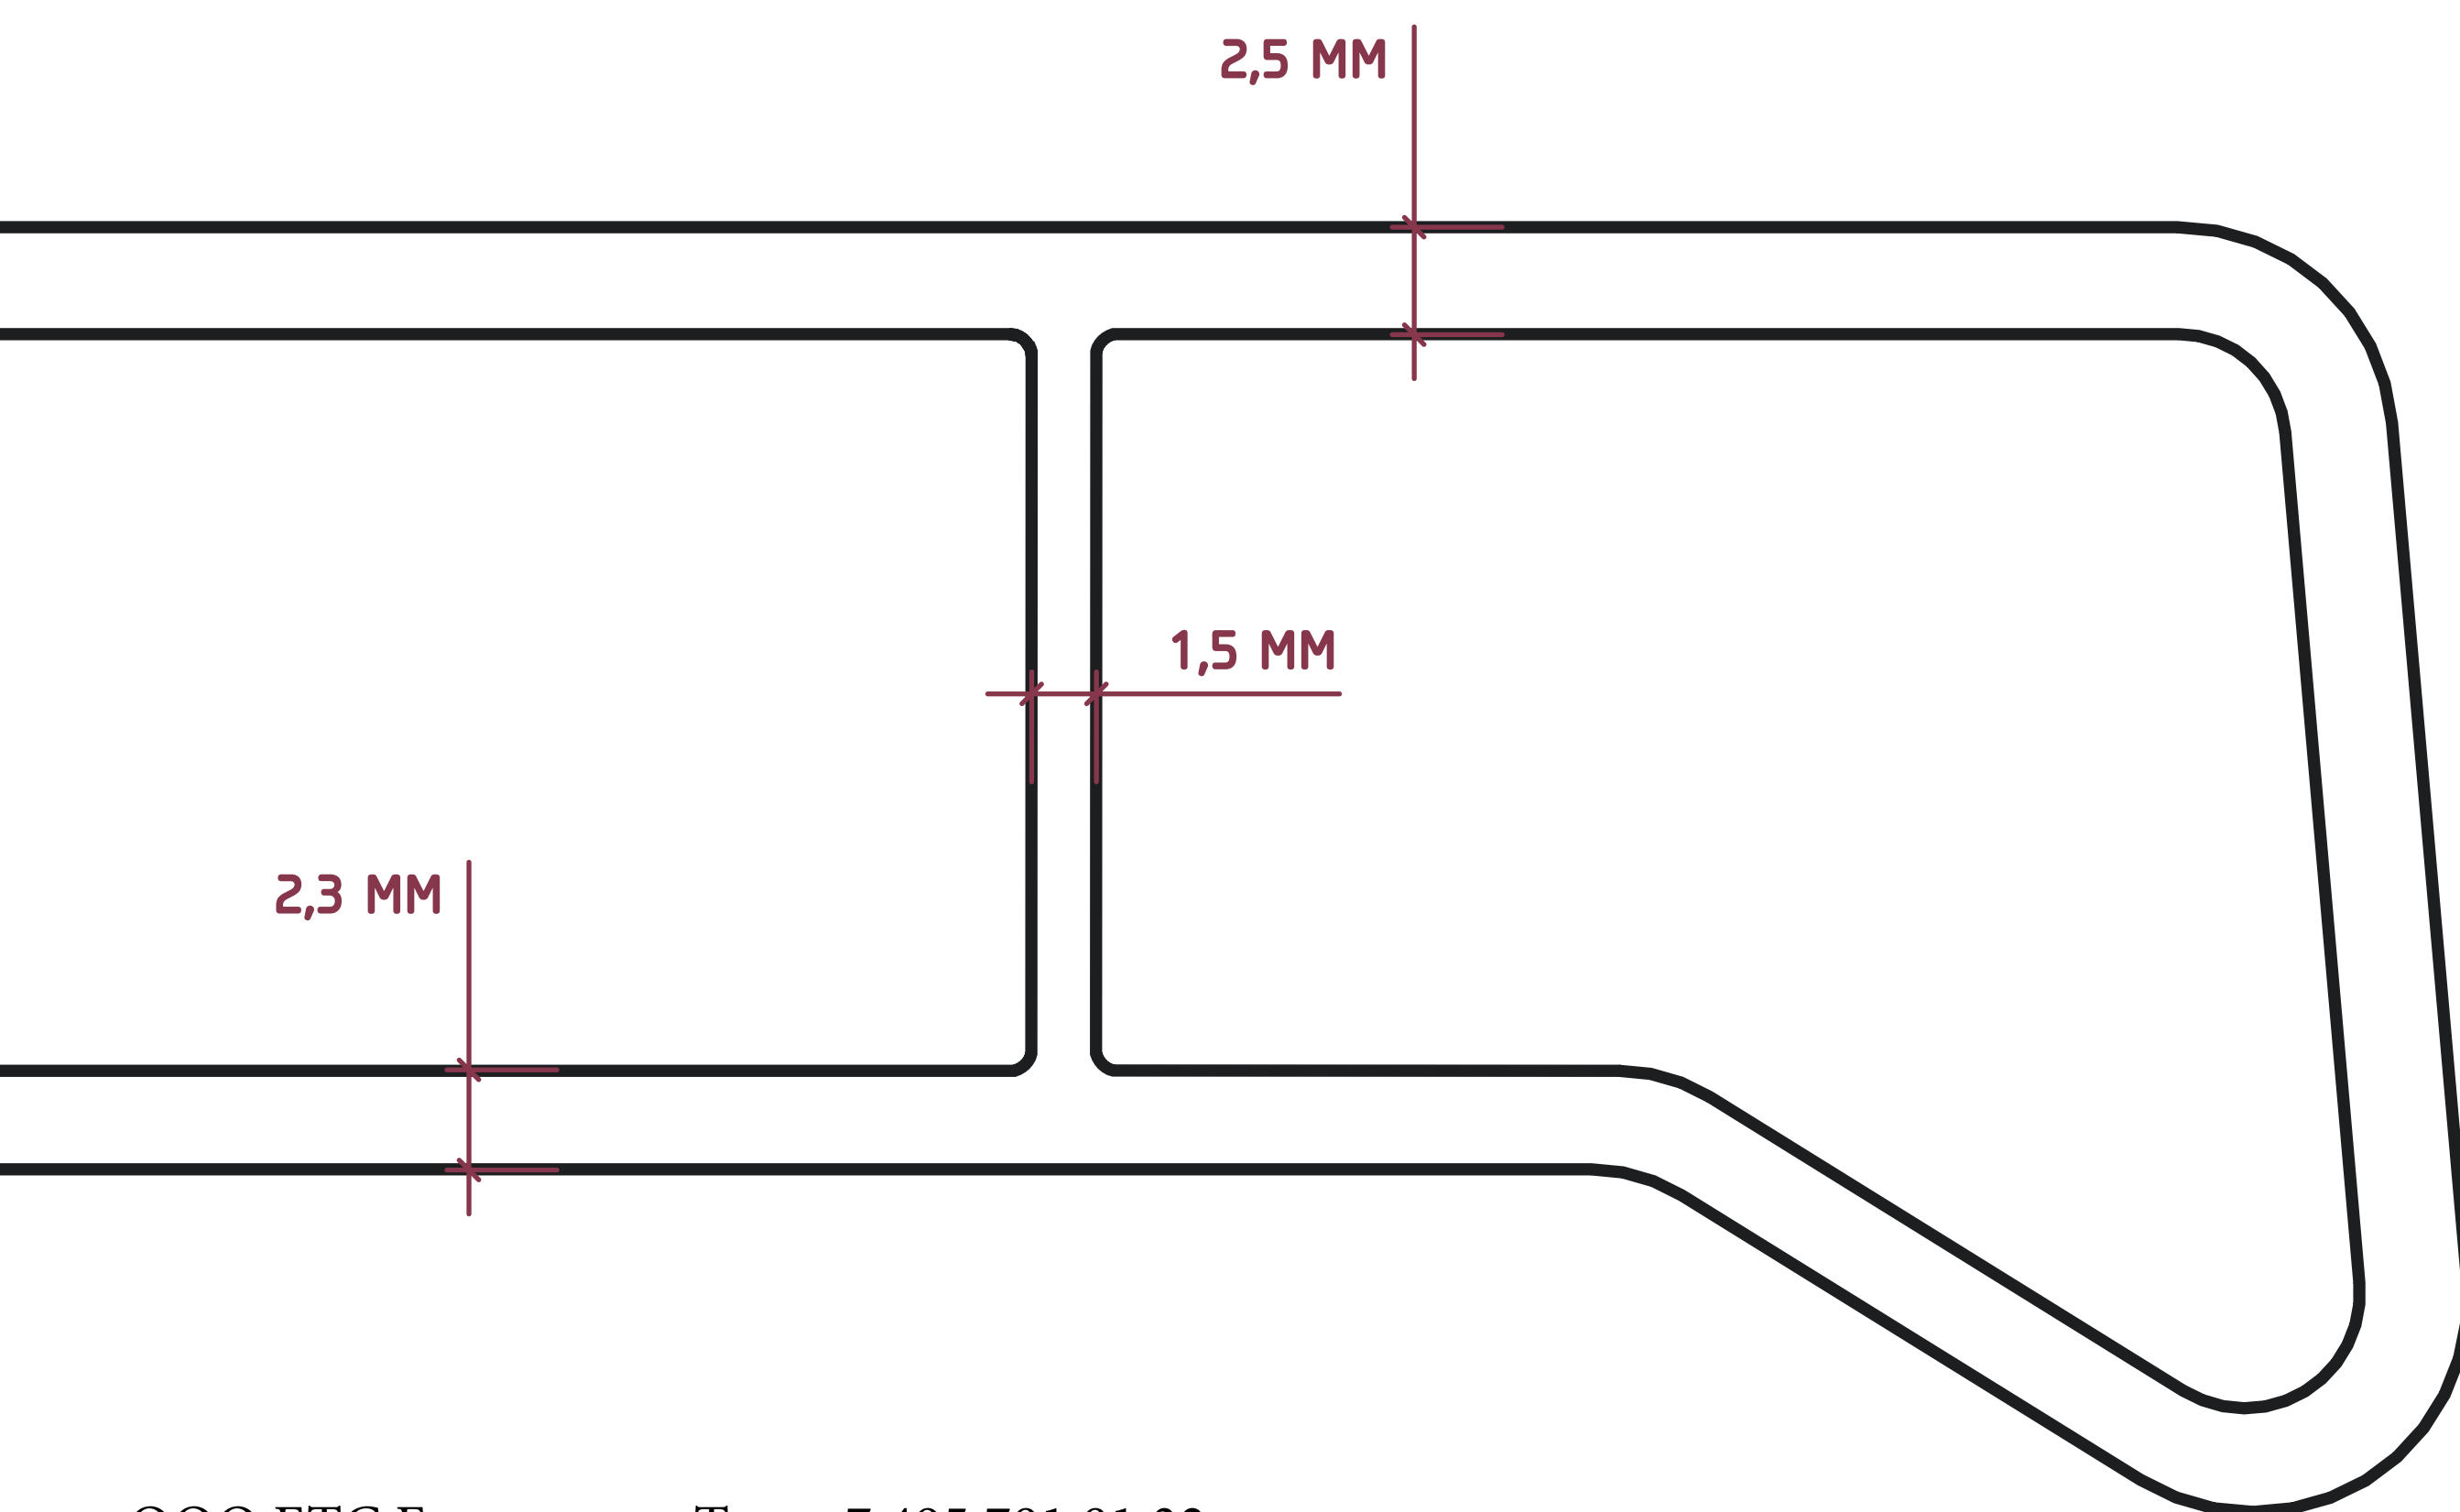

ПРОИЗВОДСТВО ЭТОГО ПОДОКОННИКА ОСНОВАНО НА ОПТИМАЛЬНОМ РЕЦЕПТЕ, РАЗРАБОТАННОМ НА ОСНОВЕ БОГАТОГО БАГАЖА ЗНАНИЙ, ЧТО ДЕЛАЕТ ЕГО ПОЛНОСТЬЮ УНИКАЛЬНЫМ И ЭКСКЛЮЗИВНЫМ.

БЛАГОДАРЯ НАЛИЧИЮ РЕБЕР ЖЕСТКОСТИ ВНУТРИ, ПОДОКОННИК ОБЛАДАЕТ ВЫСОКОЙ СТЕПЕНЬЮ ПРОЧНОСТИ, ЭТОТ ПОДОКОННИК ВЫДЕРЖИТ ЛЮБОЙ ВЕС И НЕ СЛОМАЕТСЯ ВО ВРЕМЯ ЭКСПЛУАТАЦИИ. КРОМЕ ТОГО, ОН ОБЛАДАЕТ ВЫСОКОЙ ИЗНОСОСТОЙКОСТЬЮ, ЧТО ДЕЛАЕТ ПОДОКОННИК УСТОЙЧИВЫМ К ИСТИРАНИЮ И ЦАРАПИНАМ. СОХРАНЯЕТ ВНЕШНИЙ ВИД НА ПРОТЯЖЕНИИ МНОГИХ ЛЕТ, УСТОЙЧИВ К ЛИНЕЙНЫМ ДЕФОРМАЦИЯМ, ТЕМПЕРАТУРНЫМ ПЕРЕПАДАМ, УЛЬТРАФИОЛЕТОВОМУ ИЗЛУЧЕНИЮ И ЛЮБЫМ ВИДАМ ЗАГРЯЗНЕНИЙ.

ПОДОКОННИК МЕЛКЕ СОХРАНЯЕТ ТЕПЛО И ЯВЛЯЕТСЯ ЭНЕРГОЭФФЕКТИВНЫМ ПРОДУКТОМ, КОТОРЫЙ СПОСОБСТВУЕТ СОХРАНЕНИЮ ТЕПЛА В ПОМЕЩЕНИИ. ТАК ЖЕ ЕГО МОЖНО ИСПОЛЬЗОВАТЬ ВО ВЛАЖНЫХ ПОМЕЩЕНИЯХ, ТАК КАК ПОДОКОННИК ОБЛАДАЕТ ВЫСОКОЙ ВЛАГОСТОЙКОСТЬЮ.

ЛЕГКОСТЬ УХОДА - ЕЩЕ ОДНО ПРЕИМУЩЕСТВО ПОДОКОННИКА МЕЛКЕ. ОН ЛЕГКО МОЕТСЯ И НЕ ТРЕБУЕТ ОСОБЫХ УСИЛИЙ ДЛЯ ПОДДЕРЖАНИЯ ЕГО ЧИСТОТЫ И ЭСТЕТИЧЕСКОГО ВИДА.

ЭЛЕГАНТНЫЙ ДИЗАЙН ПРЕКРАСНО ДОПОЛНЯЕТ ВЫСОКИЕ ХАРАКТЕРИСТИКИ. ОН ДОСТУПЕН В РАЗЛИЧНЫХ ЦВЕТАХ, КОТОРЫЕ ИДЕАЛЬНО ПОДОЙДУТ КАЖДОМУ ОКНУ.

ПОДОКОННИК МЕЛКЕ - ЭТО ИДЕАЛЬНОЕ СОЧЕТАНИЕ ПРОЧНОСТИ, ДОЛГОВЕЧНОСТИ, ЭКОЛОГИЧНОСТИ И ЭСТЕТИЧЕСКОЙ ПРИВЛЕКАТЕЛЬНОСТИ. ОН БУДЕТ ЯВЛЯТЬСЯ НАДЕЖНОЙ И СТИЛЬНОЙ ДЕТАЛЬЮ В ЛЮБОМ ИНТЕРЬЕРЕ, ОБЕСПЕЧИВАЯ КОМФОРТ И ЭНЕРГОЭФФЕКТИВНОСТЬ В ВАШЕМ ДОМЕ БОЛЬШЕ 30 ЛЕТ.

ВЫСОКАЯ
ПРОЧНОСТЬ

НЕ ВЫГОРАЕТ
НА СОЛНЦЕ

ВЛАГО/ПАРО
СТОЙКОСТЬ

НЕ БОИТСЯ
ЗАГРЯЗНЕНИЯ

ТЕРМО-
СТОЙКОСТЬ

ПРОЧНОЕ
ПОКРЫТИЕ

ЗАЩИТА
ОТ ЦАРАПИН

БЫСТРЫЙ
МОНТАЖ

СТОЙКОСТЬ
К ХИМИИ

ЭКО
ПРОДУКТ