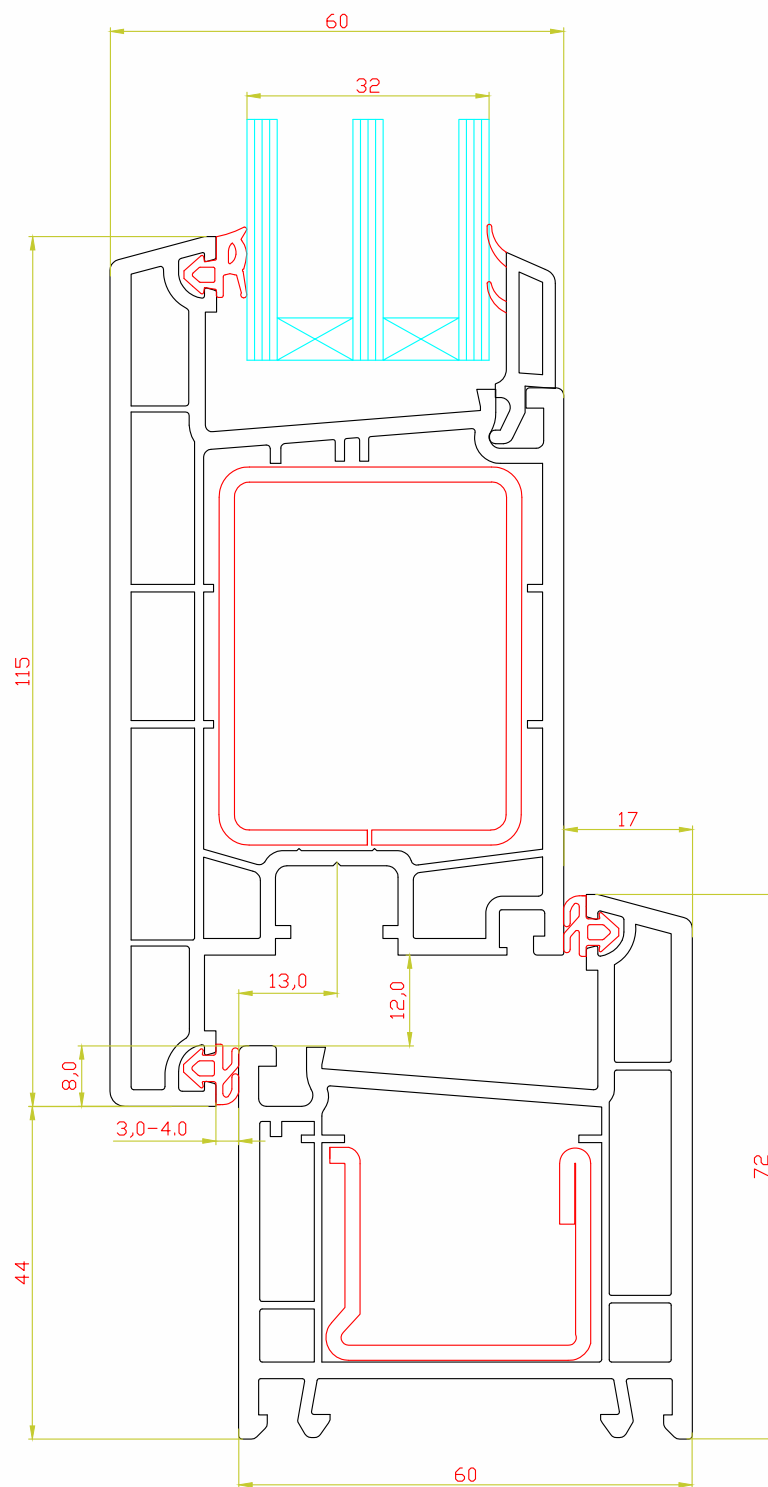

# Расширитель 40мм

Профиль арт. 6040RL

М 1:1

# Эркерная труба 60мм

Профиль арт. 60ARRL

М 1:1

 Угловой соединитель 90°

Профиль арт. 6090RL

М 1:1

## Армирование

50x40мм

М 1:2

# Комбинация профилей

M 1:1