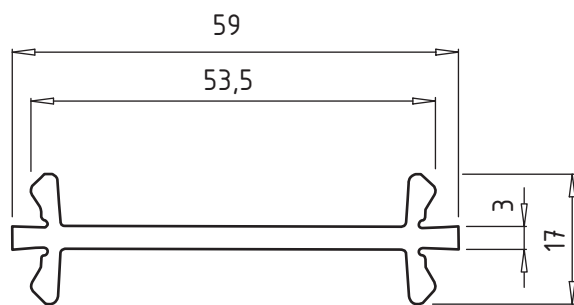

Соединитель 3мм

М 1:1

Профиль арт. 110300