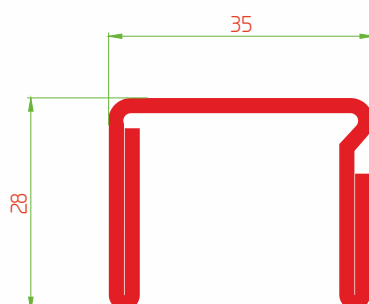

Армирование