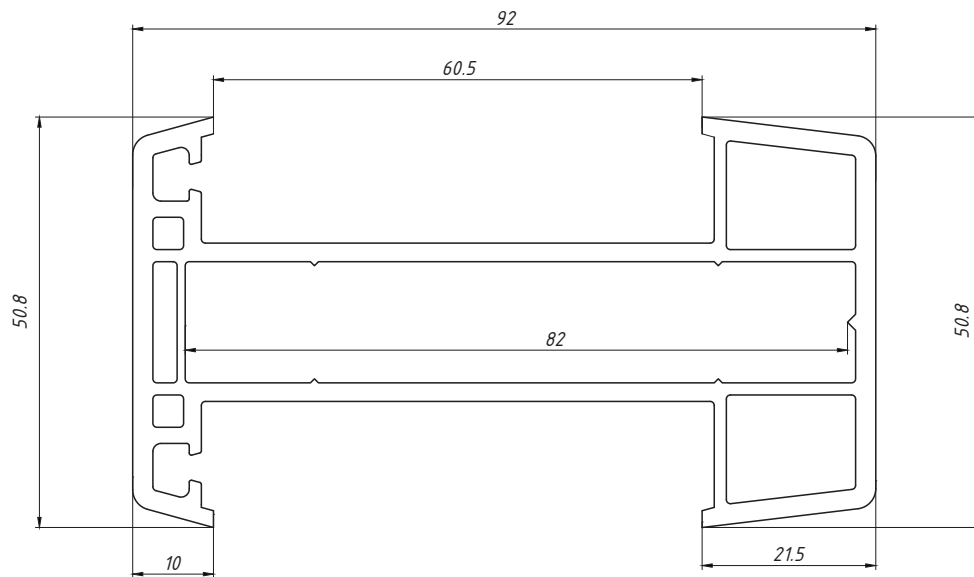

Статический усилитель Н

Профиль арт. 666100

М 1:1