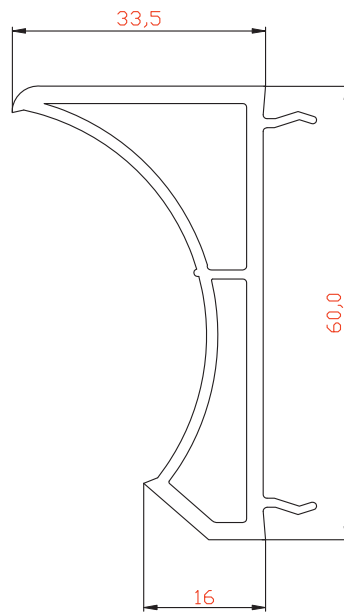

# Расширитель 40мм

Профиль арт. 6040RL

М 1:1

# Расширитель 20мм

Профиль арт. 6020RL

М 1:1

# Эркерная труба 60мм

Профиль арт. 60ARRL

М 1:1

 Угловой соединитель 90°

Профиль арт. 6090RL

М 1:1

# Адаптер трубы эркера 60мм

Профиль арт. 60ADRL

М 1:1

 Комбинация профилей

М 1:1