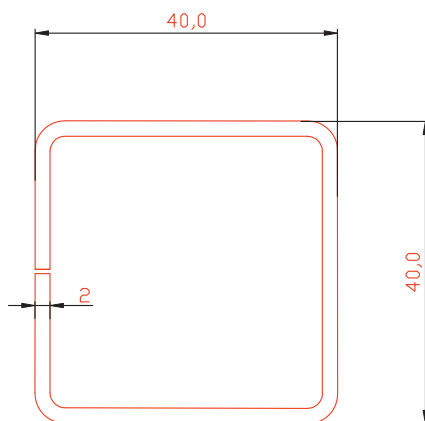

# Расширитель 40мм

Профиль арт. 6040RL

М 1:1

# Расширитель 20мм

Профиль арт. 6020RL

М 1:1

# Эркерная труба 60мм

Профиль арт. 60ARRL

М 1:1

 Угловой соединитель 90°

Профиль арт. 6090RL

М 1:1