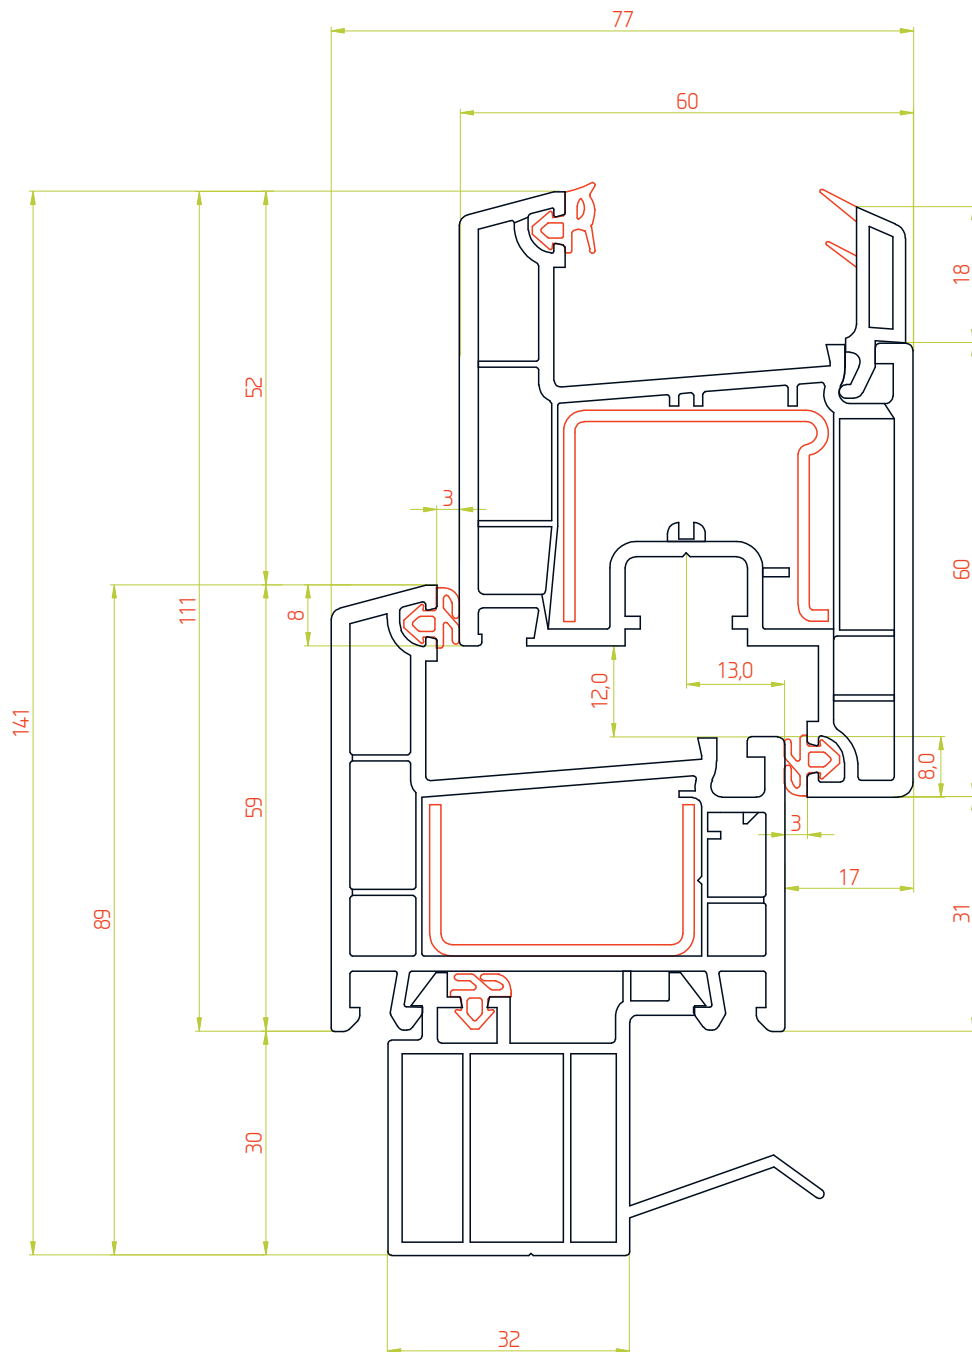

Комбинация профилей

M 1:1