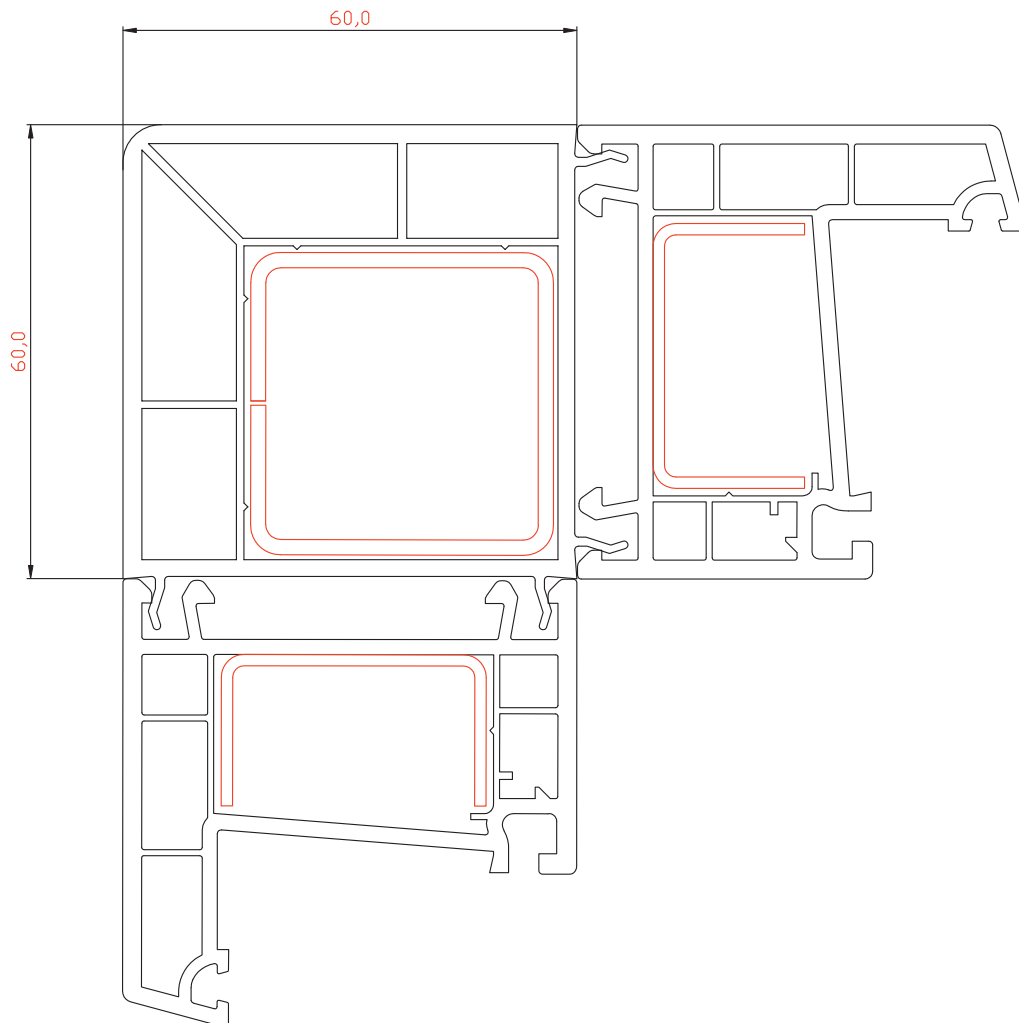

Комбинация профилей

М 1:1