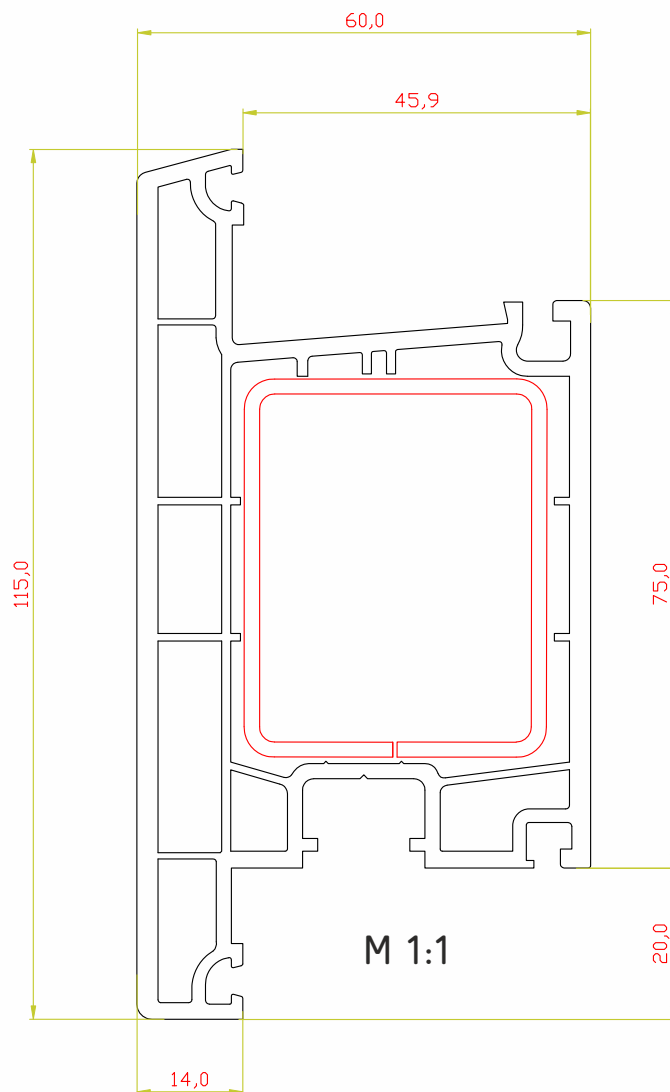

Створка 60мм / Арт.601DOORL/Класс А