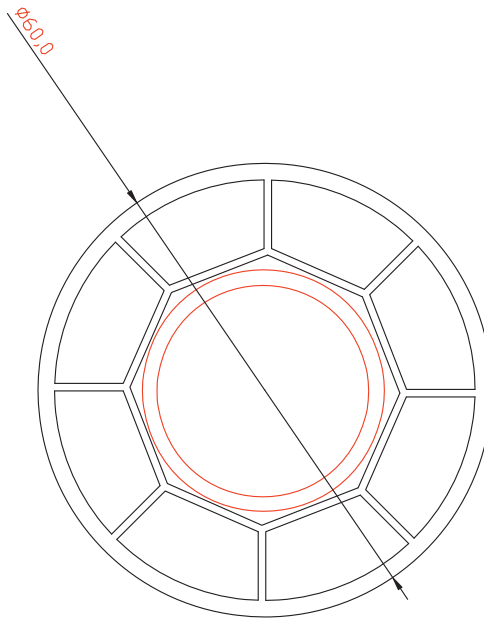

# Расширитель 40мм

Профиль арт. 6040RL

М 1:1

# Расширитель 20мм

Профиль арт. 6020RL

М 1:1

# Эркерная труба 60мм

Профиль арт. 60ARRL

М 1:1

 Угловой соединитель 90°

Профиль арт. 6090RL

М 1:1