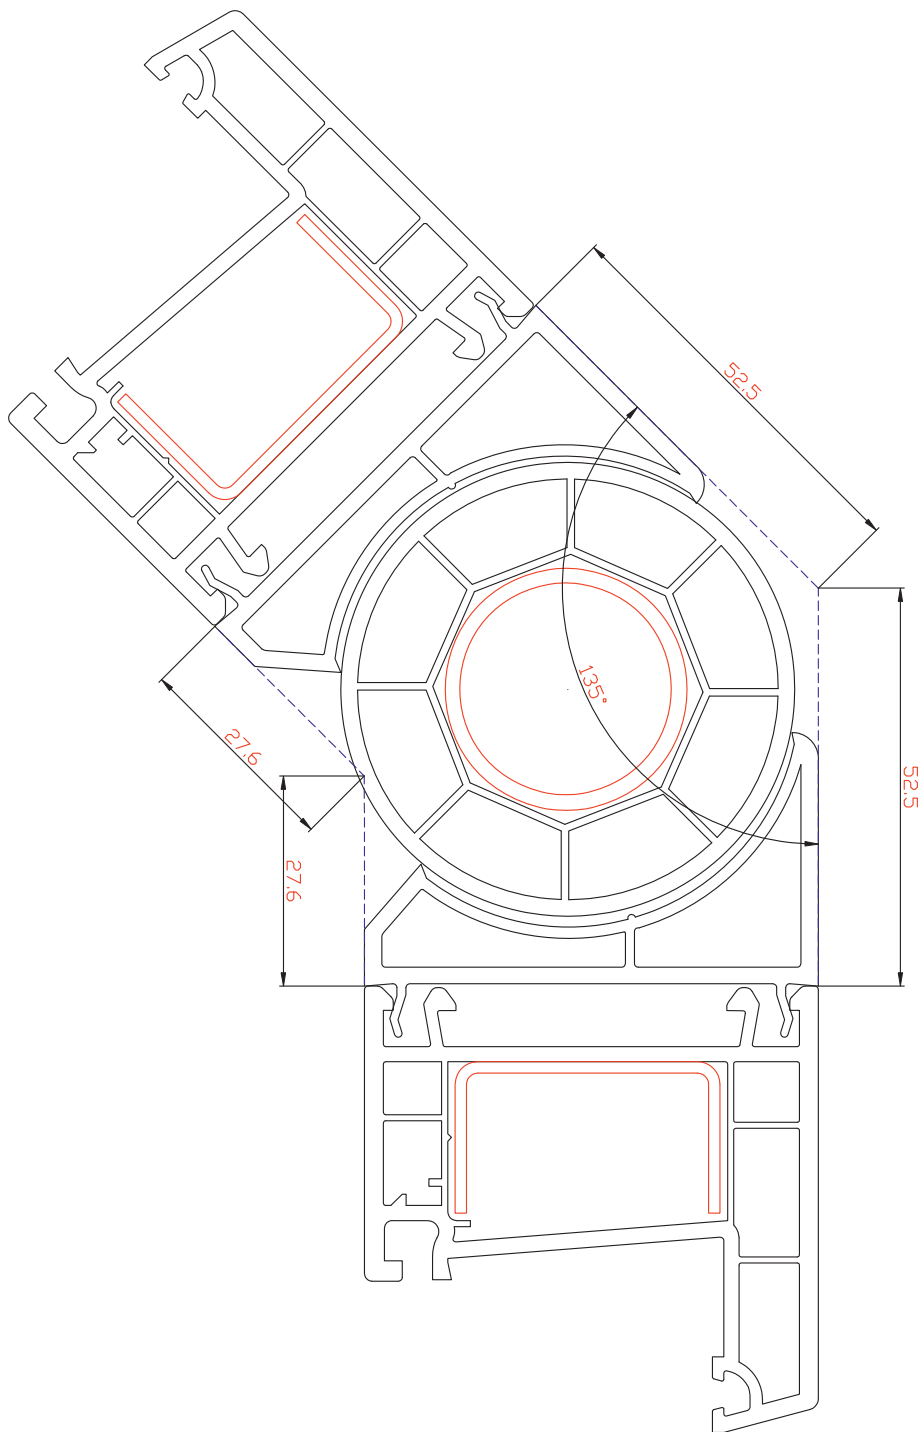

Комбинация профилей

М 1:1