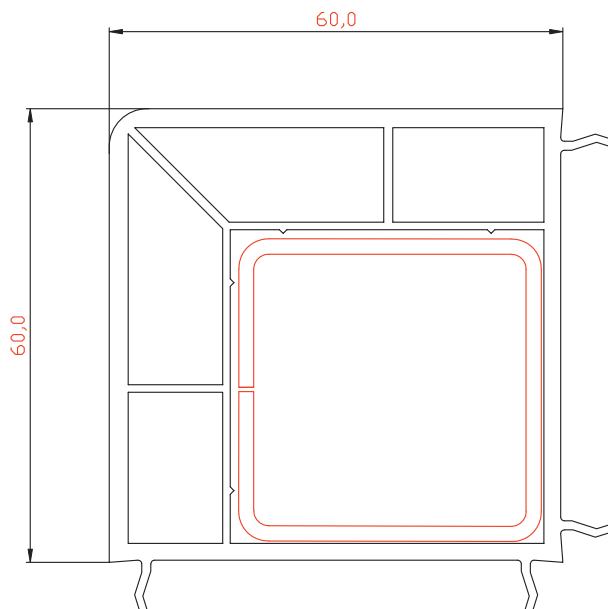

# Расширитель 20мм

Профиль арт. 6020RL

М 1:1

# Эркерная труба 60мм

Профиль арт. 60ARRL

М 1:1

 Угловой соединитель 90°

Профиль арт. 6090RL

М 1:1