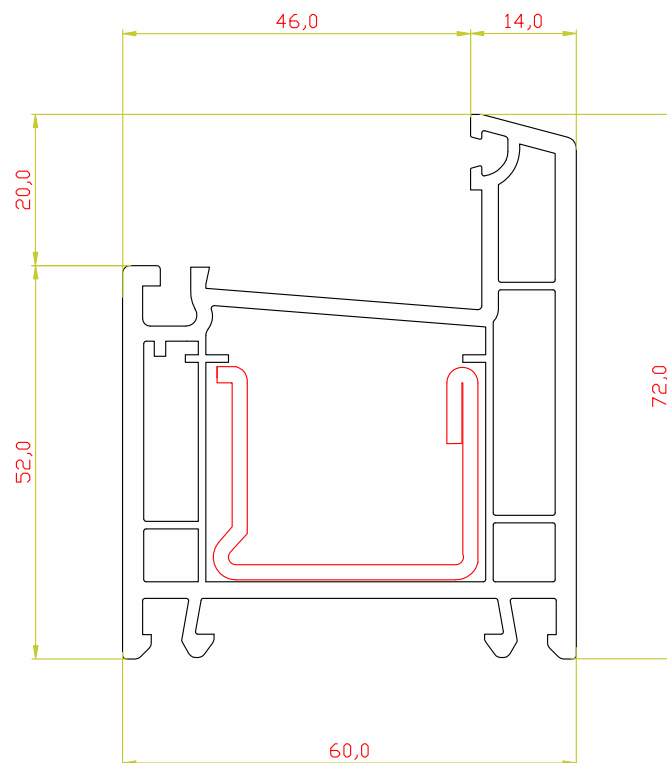

Рама 60мм / Арт.60DOORL/Класс А