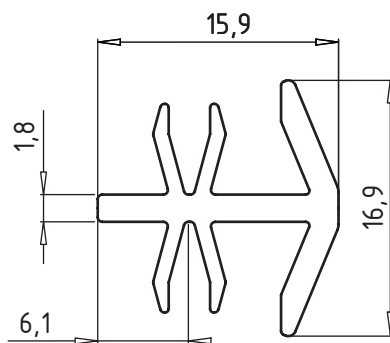

Соединительный профиль универсальный

M 1:1

Профиль арт. 131600