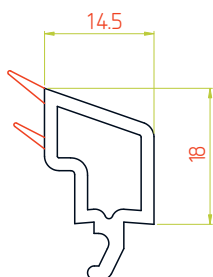

# **Система универсальных штапиков R-Line для оконных систем с монтажной глубиной 58/60/70 мм**

---

ТЕХНИЧЕСКИЙ КАТАЛОГ

# Применение штапиков в оконных системах 58/60 мм

Арт.6004RL

Арт.6007

Арт.6005RL

Арт.60145RLE

Арт.6015RLE

Арт.60155RLE

М 1:1

# Применение штапиков в оконных системах 70 мм

Арт.6004RLE

Арт.6005RL

Арт.60145RLE

Арт.6015RLE

Арт.60155RLE

М 1:1