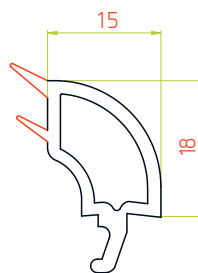

# **Система универсальных штапиков R-Line для оконных систем с монтажной глубиной 58/60/70 мм**

---

ТЕХНИЧЕСКИЙ КАТАЛОГ

# Применение штапиков в оконных системах 58/60 мм

Арт.6004RL

Арт.6007

Арт.6005RL

Арт.60145RLE

Арт.6015RLE

Арт.60155RLE

М 1:1

# Применение штапиков в оконных системах 70 мм

Арт.6004RLE

Арт.6005RL

Арт.60145RLE

Арт.6015RLE

Арт.60155RLE

М 1:1