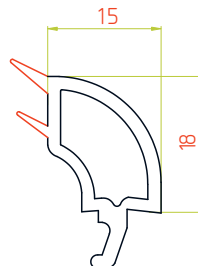

# **Система универсальных штапиков R-Line для оконных систем с монтажной глубиной 58/60/70 мм**

---

ТЕХНИЧЕСКИЙ КАТАЛОГ

# Применение штапиков в оконных системах 58/60 мм

Арт.6004RL

Арт.6007

Арт.6005RL

Арт.60145RLE

Арт.6015RLE

Арт.60155RLE

М 1:1

# Применение штапиков в оконных системах 70 мм

Арт.6004RLE

Арт.6005RL

Арт.60145RLE

Арт.6015RLE

Арт.60155RLE

М 1:1