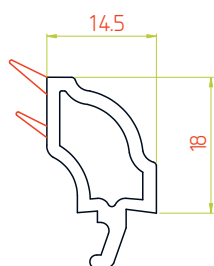

# **Система универсальных штапиков R-Line для оконных систем с монтажной глубиной 58/60/70 мм**

---

ТЕХНИЧЕСКИЙ КАТАЛОГ

# Применение штапиков в оконных системах 58/60 мм

Арт.6004RL

Арт.6007

Арт.6005RL

Арт.60145RLE

Арт.6015RLE

Арт.60155RLE

М 1:1