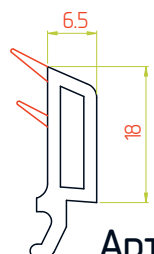

# **Система универсальных штапиков R-Line для оконных систем с монтажной глубиной 58/60/70 мм**

---

ТЕХНИЧЕСКИЙ КАТАЛОГ

# Применение штапиков в оконных системах 58/60 мм

Арт.6004RL

Арт.6007

Арт.6005RL

Арт.60145RLE

Арт.6015RLE

Арт.60155RLE

М 1:1

# Применение штапиков в оконных системах 70 мм

Арт.6004RLE

Арт.6005RL

Арт.60145RLE

Арт.6015RLE

Арт.60155RLE

М 1:1