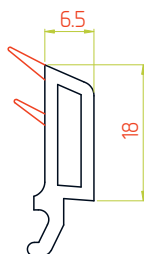

# **Система универсальных штапиков R-Line для оконных систем с монтажной глубиной 58/60/70 мм**

---

ТЕХНИЧЕСКИЙ КАТАЛОГ

# Применение штапиков в оконных системах 58/60 мм

Арт.6004RL

Арт.6007

Арт.6005RL

Арт.60145RLE

Арт.6015RLE

Арт.60155RLE

М 1:1

# Применение штапиков в оконных системах 70 мм

Арт.6004RLE

Арт.6005RL

Арт.60145RLE

Арт.6015RLE

Арт.60155RLE

М 1:1