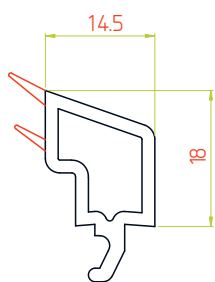

# **Система универсальных штапиков R-Line для оконных систем с монтажной глубиной 58/60/70 мм**

---

ТЕХНИЧЕСКИЙ КАТАЛОГ

# Применение штапиков в оконных системах 58/60 мм

Арт.6004RL

Арт.6007

Арт.6005RL

Арт.60145RLE

Арт.6015RLE

Арт.60155RLE

М 1:1

# Применение штапиков в оконных системах 70 мм

Арт.6004RLE

Арт.6005RL

Арт.60145RLE

Арт.6015RLE

Арт.60155RLE

М 1:1