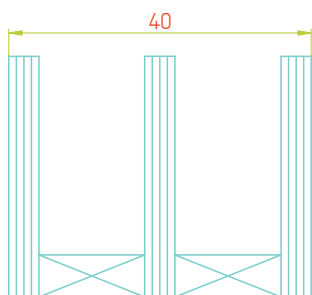

# **Система универсальных штапиков R-Line для оконных систем с монтажной глубиной 58/60/70 мм**

---

ТЕХНИЧЕСКИЙ КАТАЛОГ

# Применение штапиков в оконных системах 58/60 мм

Арт.6004RL

Арт.6007

Арт.6005RL

Арт.60145RLE

Арт.6015RLE

Арт.60155RLE

М 1:1

# Применение штапиков в оконных системах 70 мм

Арт.6004RLE

Арт.6005RL

Арт.60145RLE

Арт.6015RLE

Арт.60155RLE

М 1:1