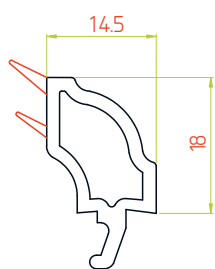

Арт.60145RLE