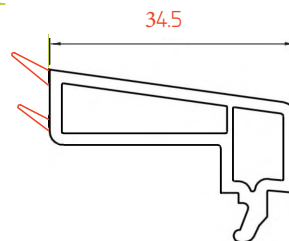

# **Система универсальных штапиков R-Line для оконных систем с монтажной глубиной 58/60/70 мм**

---

ТЕХНИЧЕСКИЙ КАТАЛОГ

# Применение штапиков в оконных системах 58/60 мм

Арт.6004RL

Арт.6007

Арт.6005RL

Арт.60145RLE

Арт.6015RLE

Арт.60155RLE

М 1:1