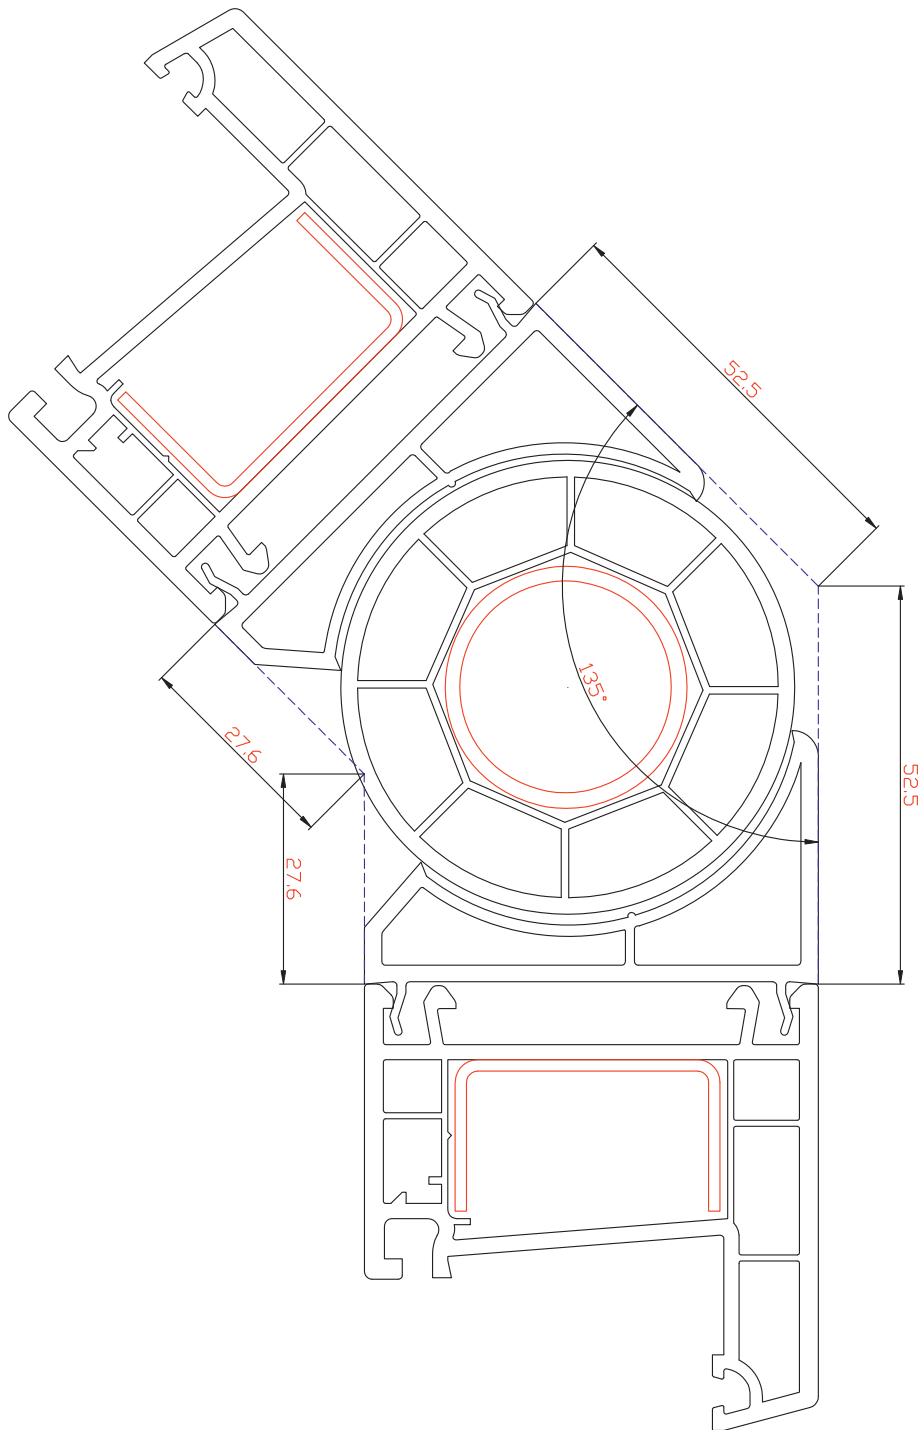

Комбинация профилей

М 1:1