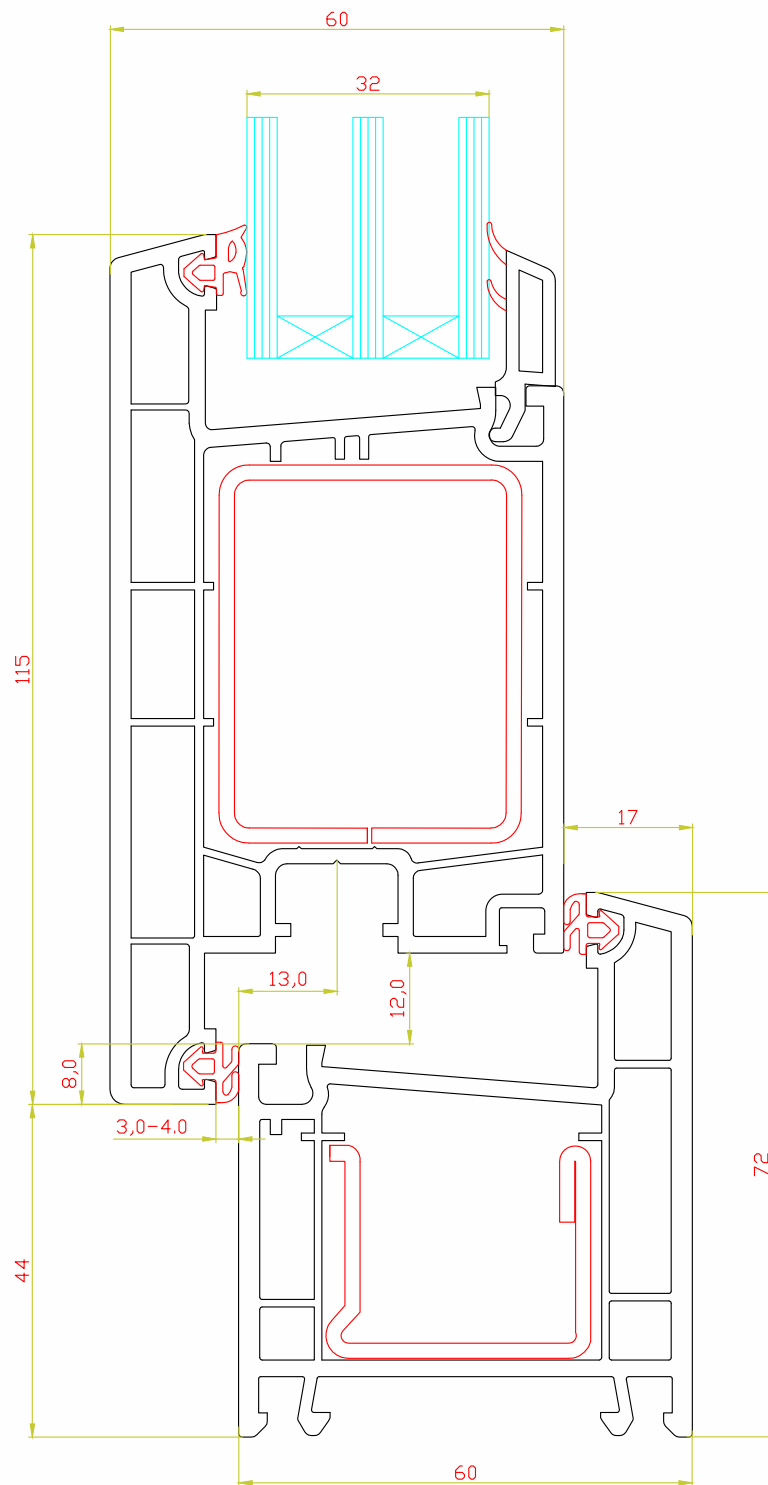

Комбинация профилей

M 1:1