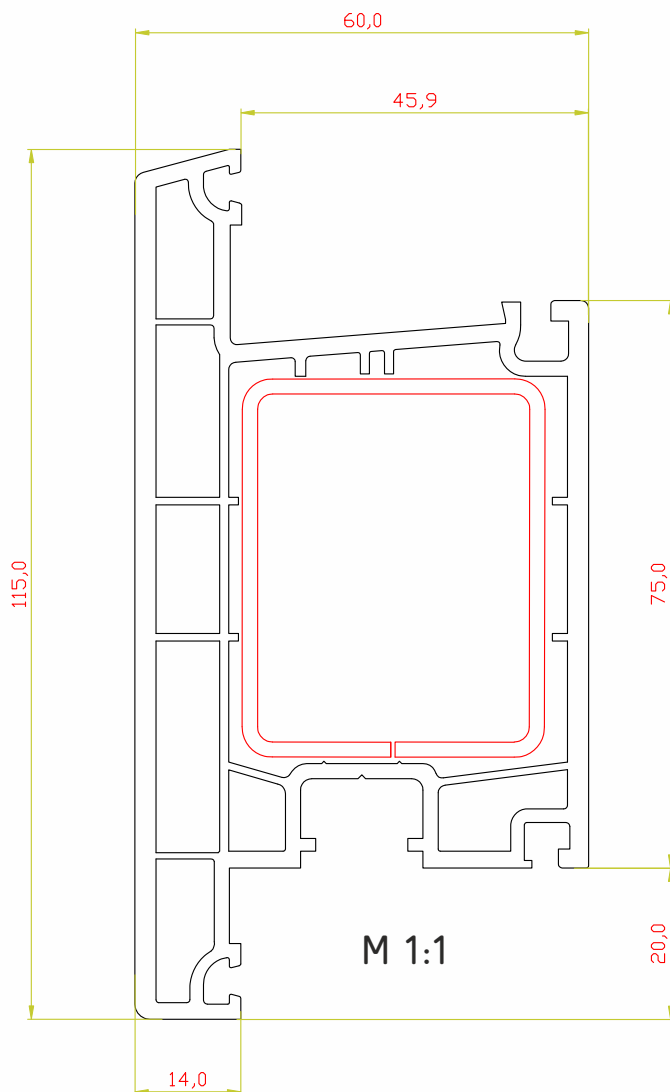

Створка 60мм / Арт.601DOORL