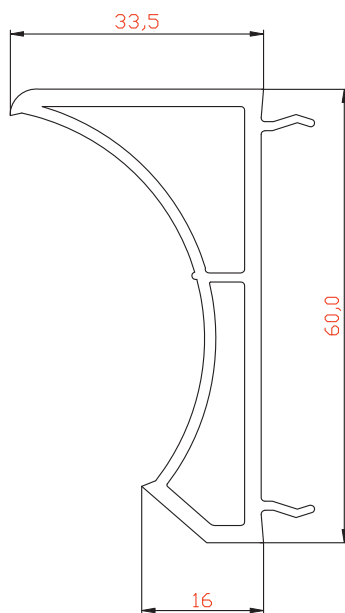

▶ Адаптер трубы эркера 60мм

Профиль арт. 60ADRL

М 1:1