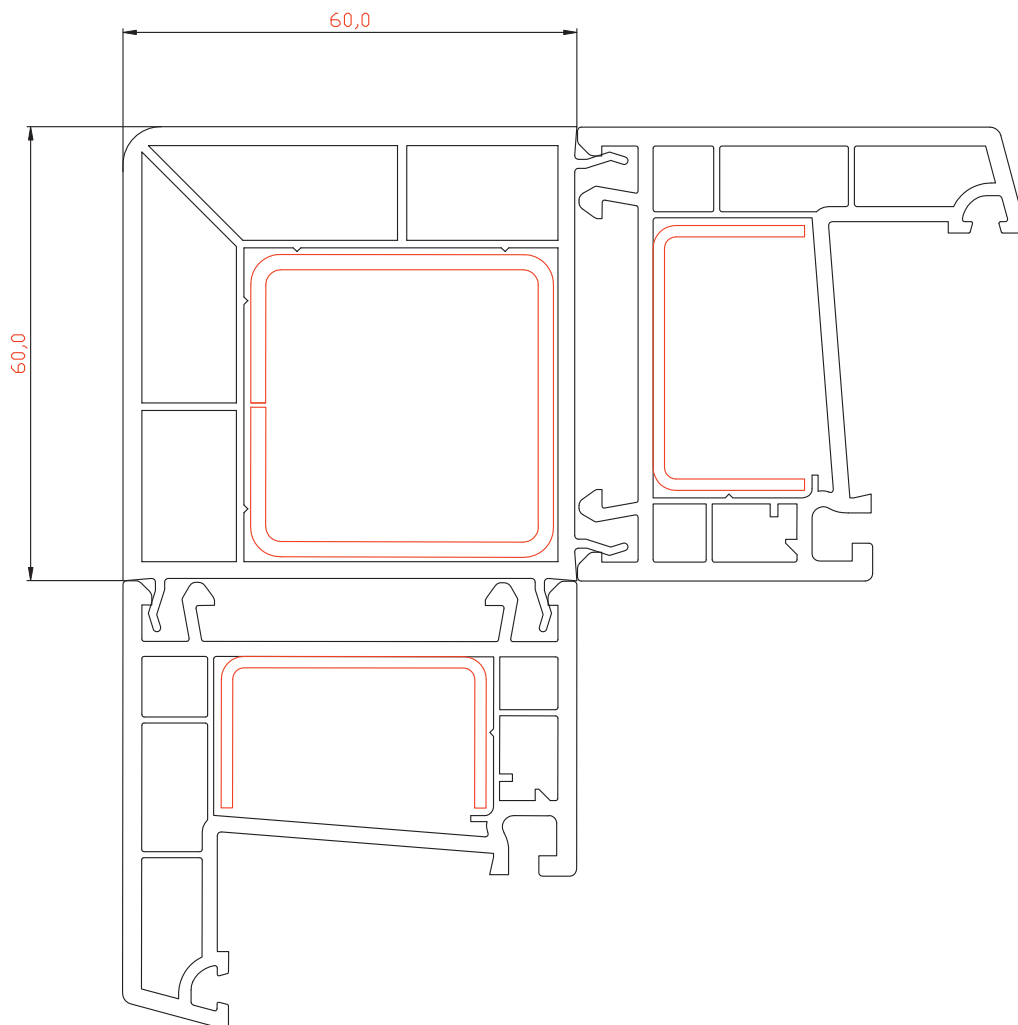

Комбинация профилей

М 1:1