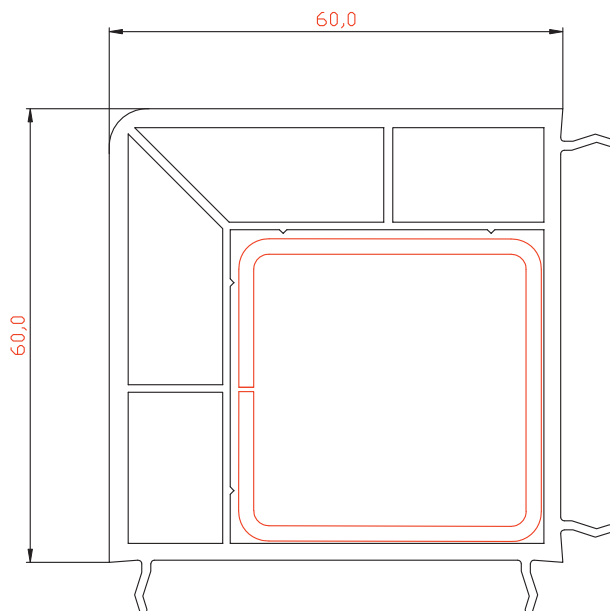

# Эркерная труба 60мм

Профиль арт. 60ARRL

М 1:1

# Угловой соединитель 90°

Профиль арт. 6090RL

М 1:1