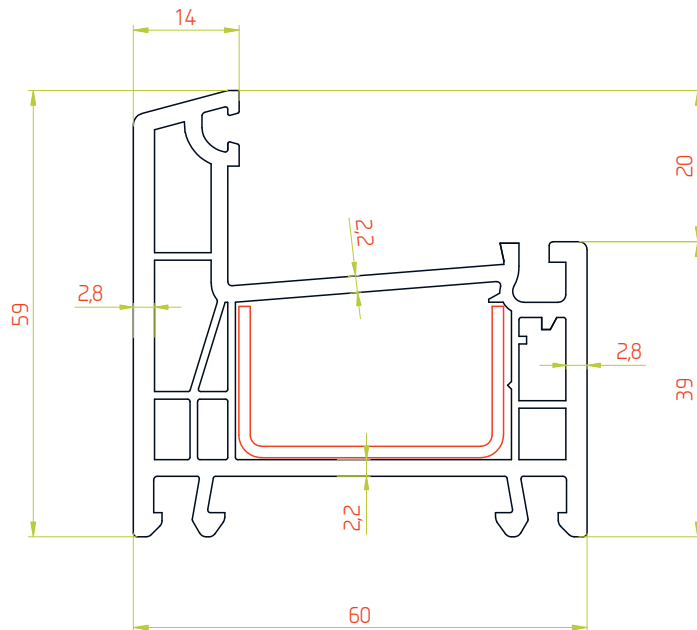

# ▶ Рама 60мм / Арт.66.531/ Класс А

М 1:1