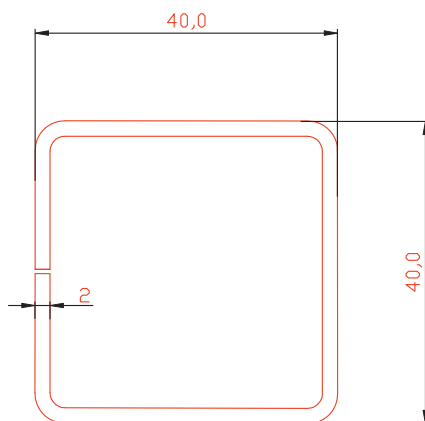

# Расширитель 20мм

Профиль арт. 6020RL

М 1:1

# Эркерная труба 60мм

Профиль арт. 60ARRL

М 1:1

# Угловой соединитель 90°

Профиль арт. 6090RL

М 1:1