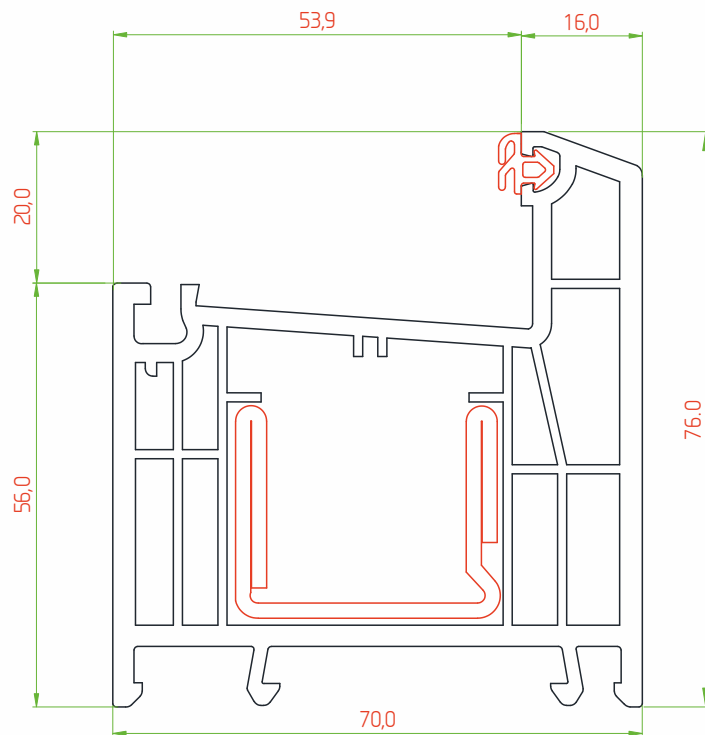

# Рама 70мм / Арт.№3270

М 1:1

## Армирование

35x28мм

М 1:1