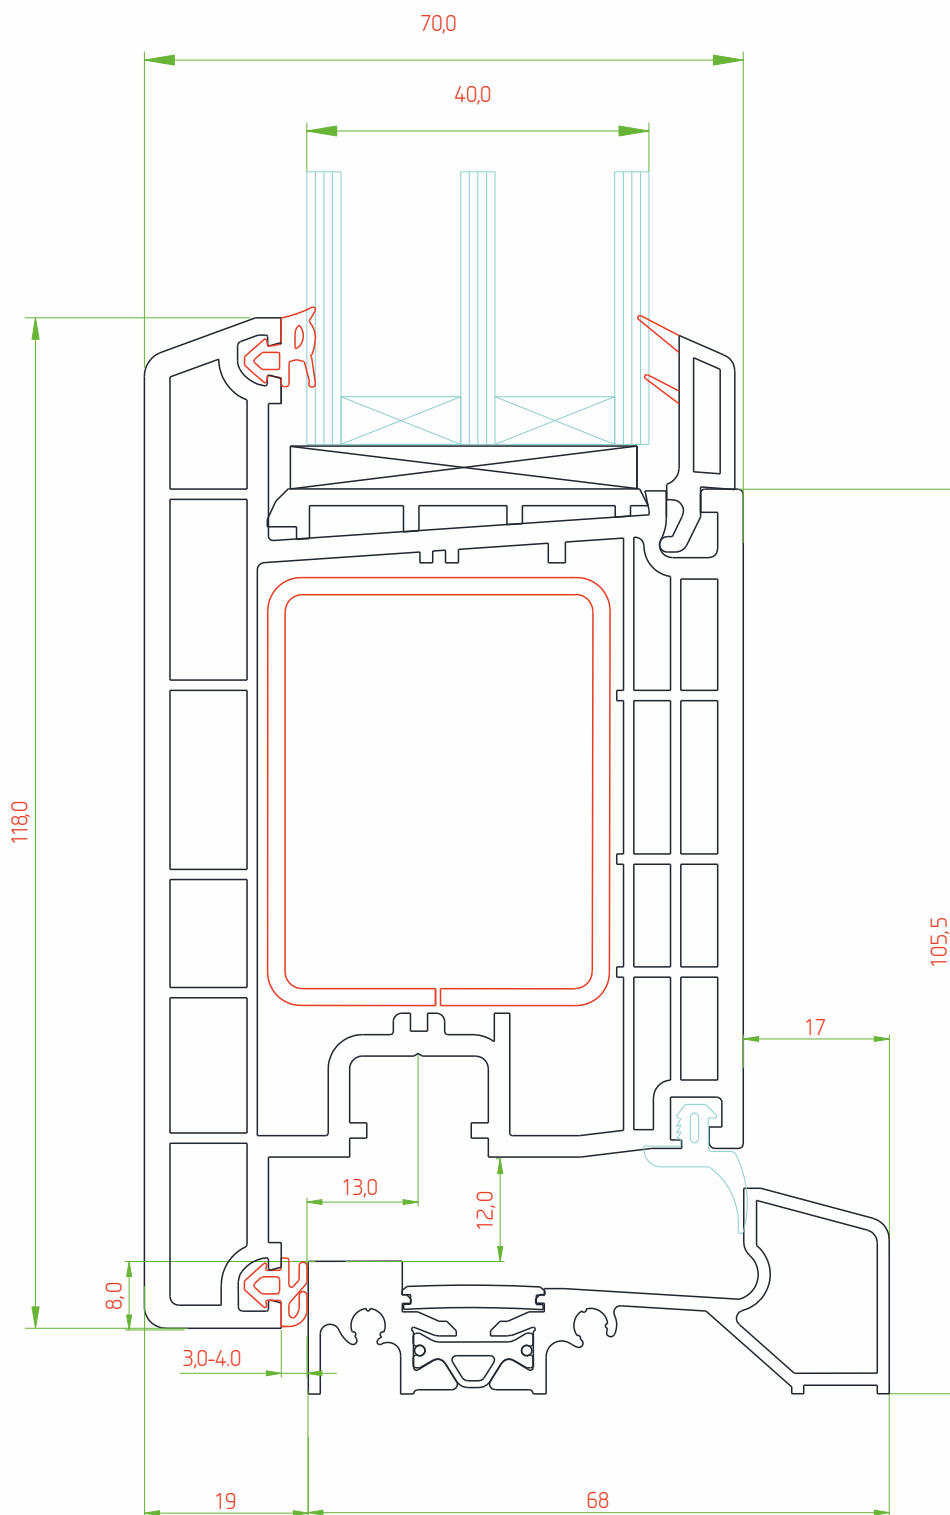

Сборочный узел

M 1:1