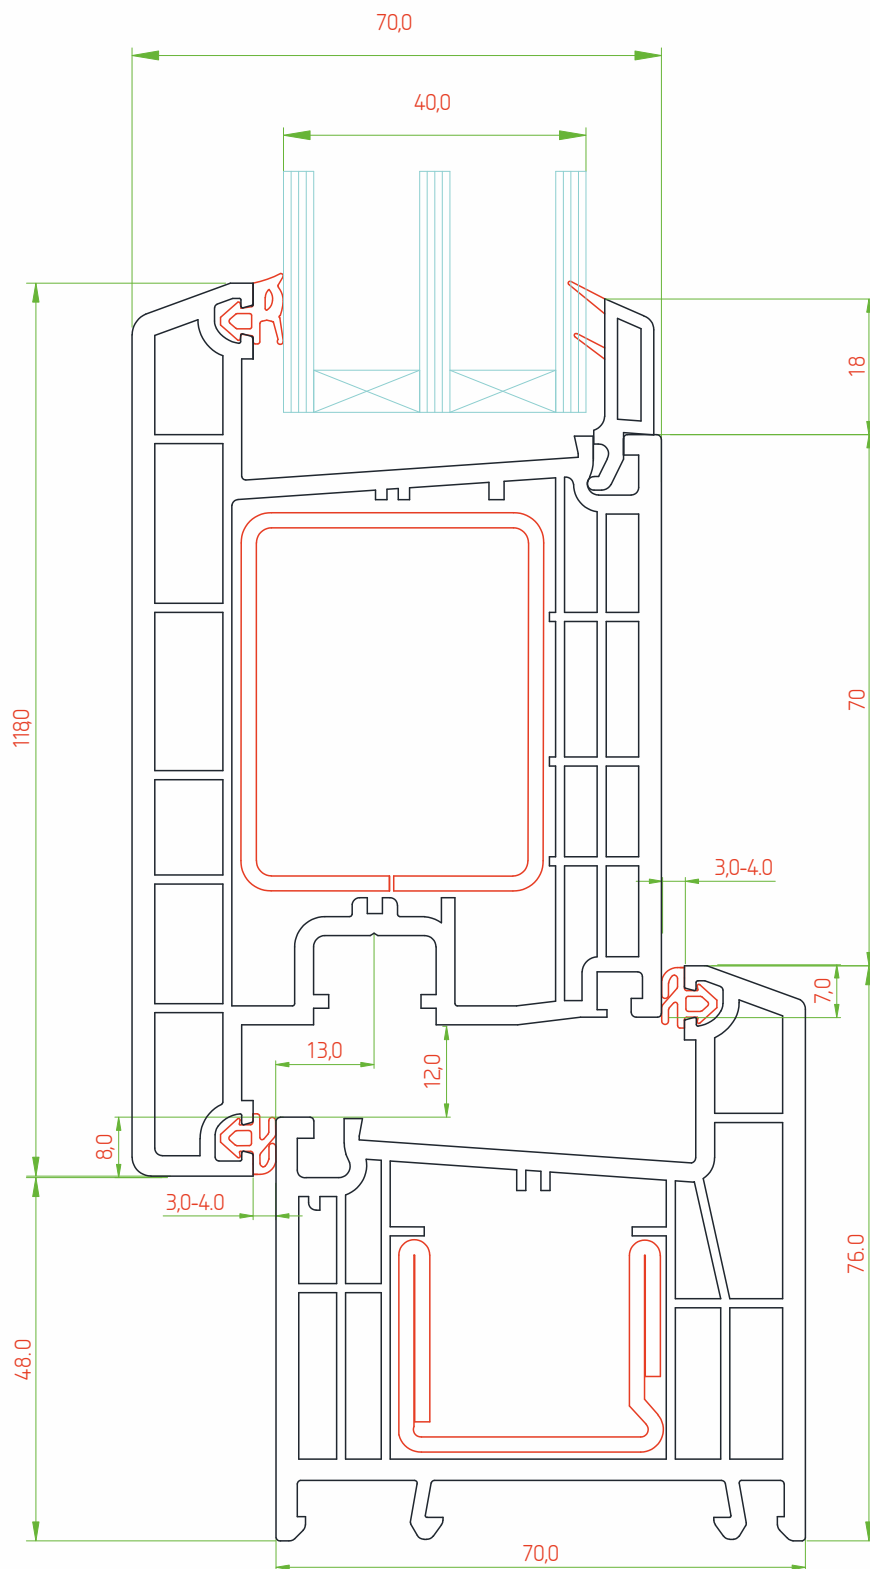

## Уплотнители

Арт.№3022002

Арт.№3023952

М 1:1

# Сборочный узел

М 1:1