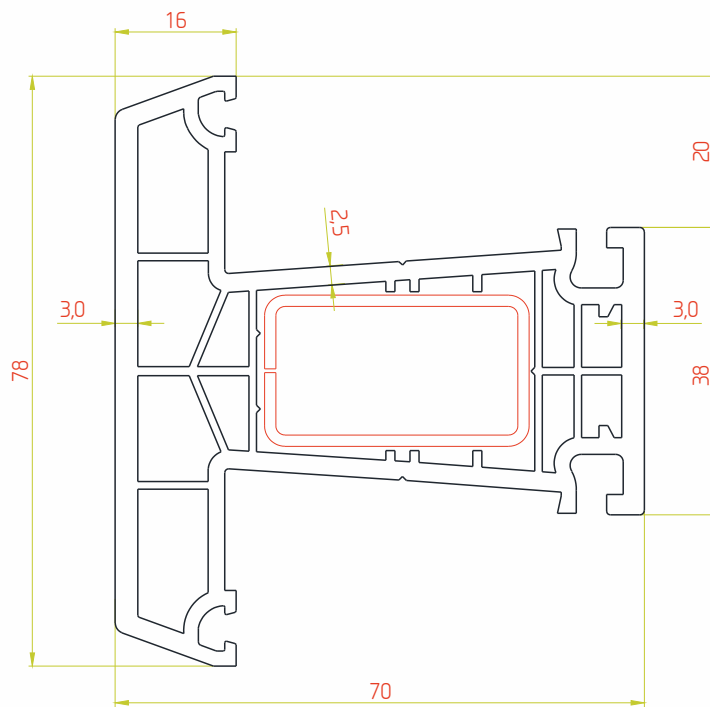

Импост 70мм / Арт.№3109