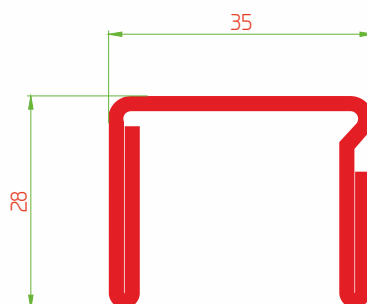

## Армирование

35x28мм

М 1:1