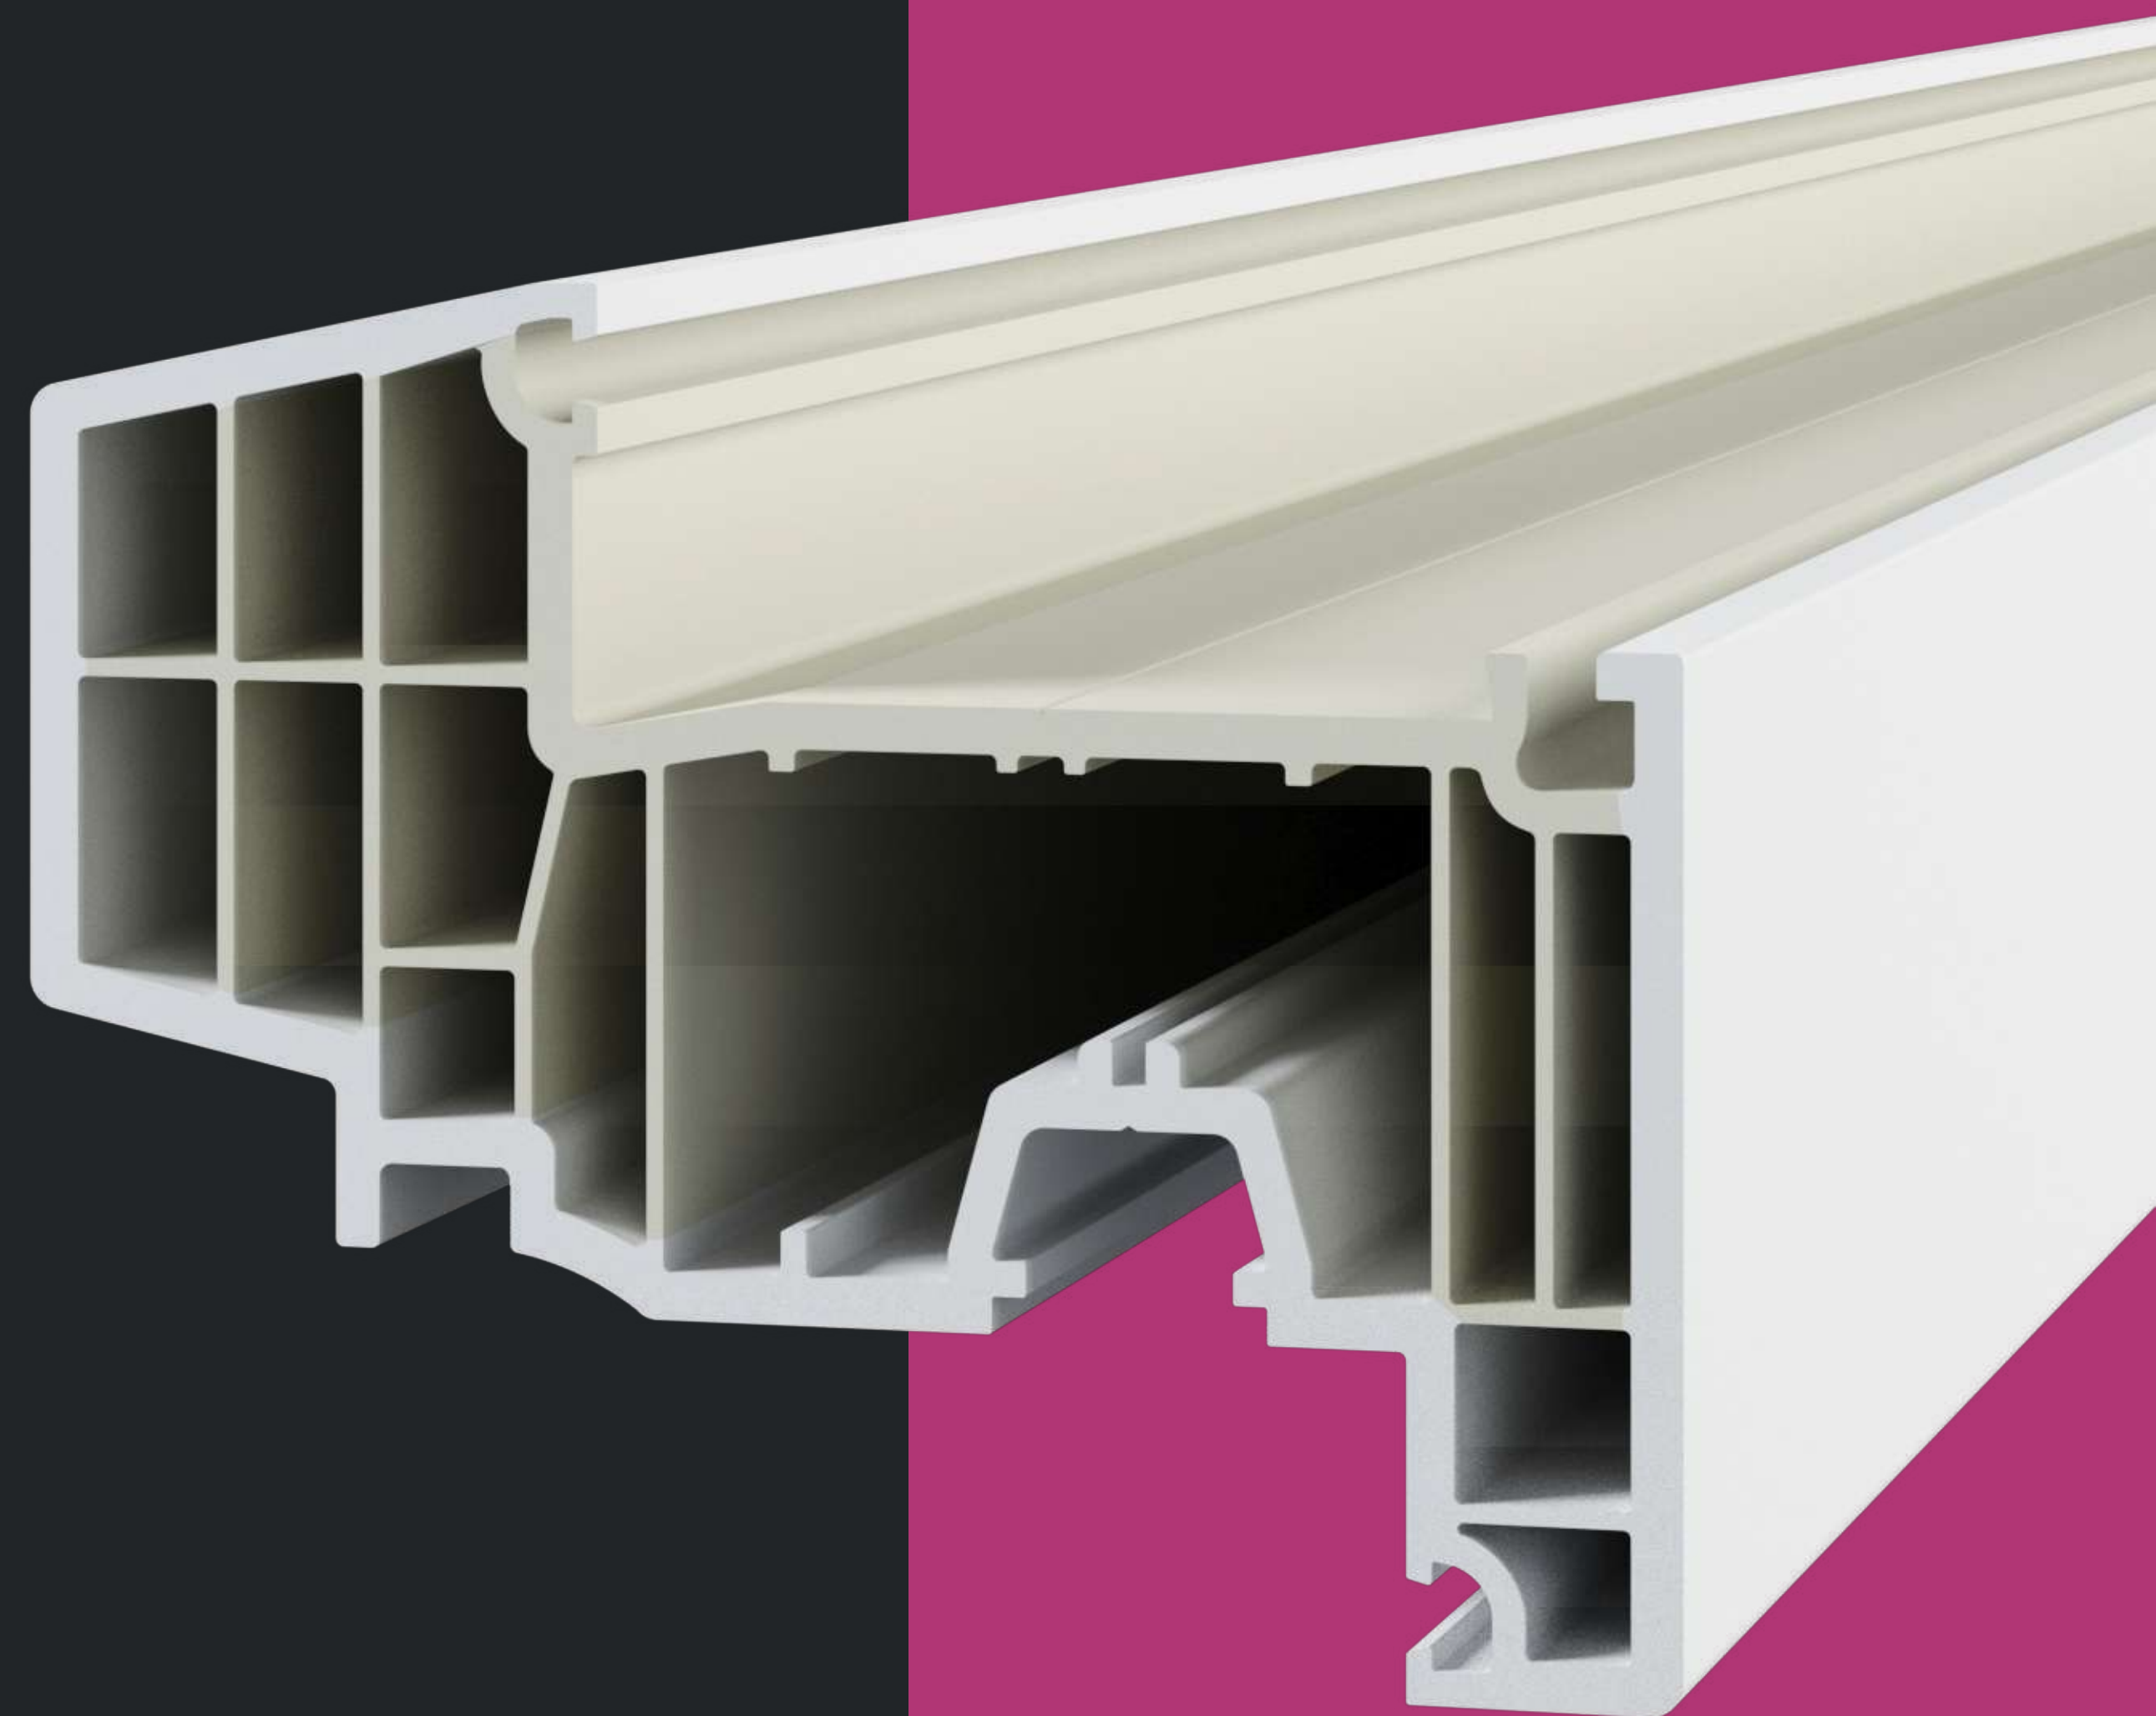

# PAMA 80MM

MELKE CENTUM / 07065

—  
АРМИРОВАНИЕ  
40X28MM

Внутренний слой,  
делающий профиль  
жестче

МОНТАЖНАЯ ШИРИНА	80 ММ
ТОЛЩИНА СТЕКЛОПАКЕТА	50 ММ
КОЛИЧЕСТВО КАМЕР	6
ОСЬ ФУРНИТУРНОГО ПАЗА	13 ММ
СОПРОТИВЛЕНИЕ ТЕПЛОПЕРЕДАЧЕ	1,16 М <sup>2</sup> °С/Вт
КЛАССИФИКАЦИЯ	A

# СТВОРКА 100MM

MELKE CENTUM / 07066

—  
АРМИРОВАНИЕ  
40X28MM

Внутренний слой,  
делающий профиль  
жестче

ШИРИНА ПРОФИЛЯ	100 ММ
ТОЛЩИНА СТЕКЛОПАКЕТА	50 ММ
КОЛИЧЕСТВО КАМЕР	7
ОСЬ ФУРНИТУРНОГО ПАЗА	13 ММ
СОПРОТИВЛЕНИЕ ТЕПЛОПЕРЕДАЧЕ	1,16 М <sup>2</sup> °С/ВТ
КЛАССИФИКАЦИЯ	A