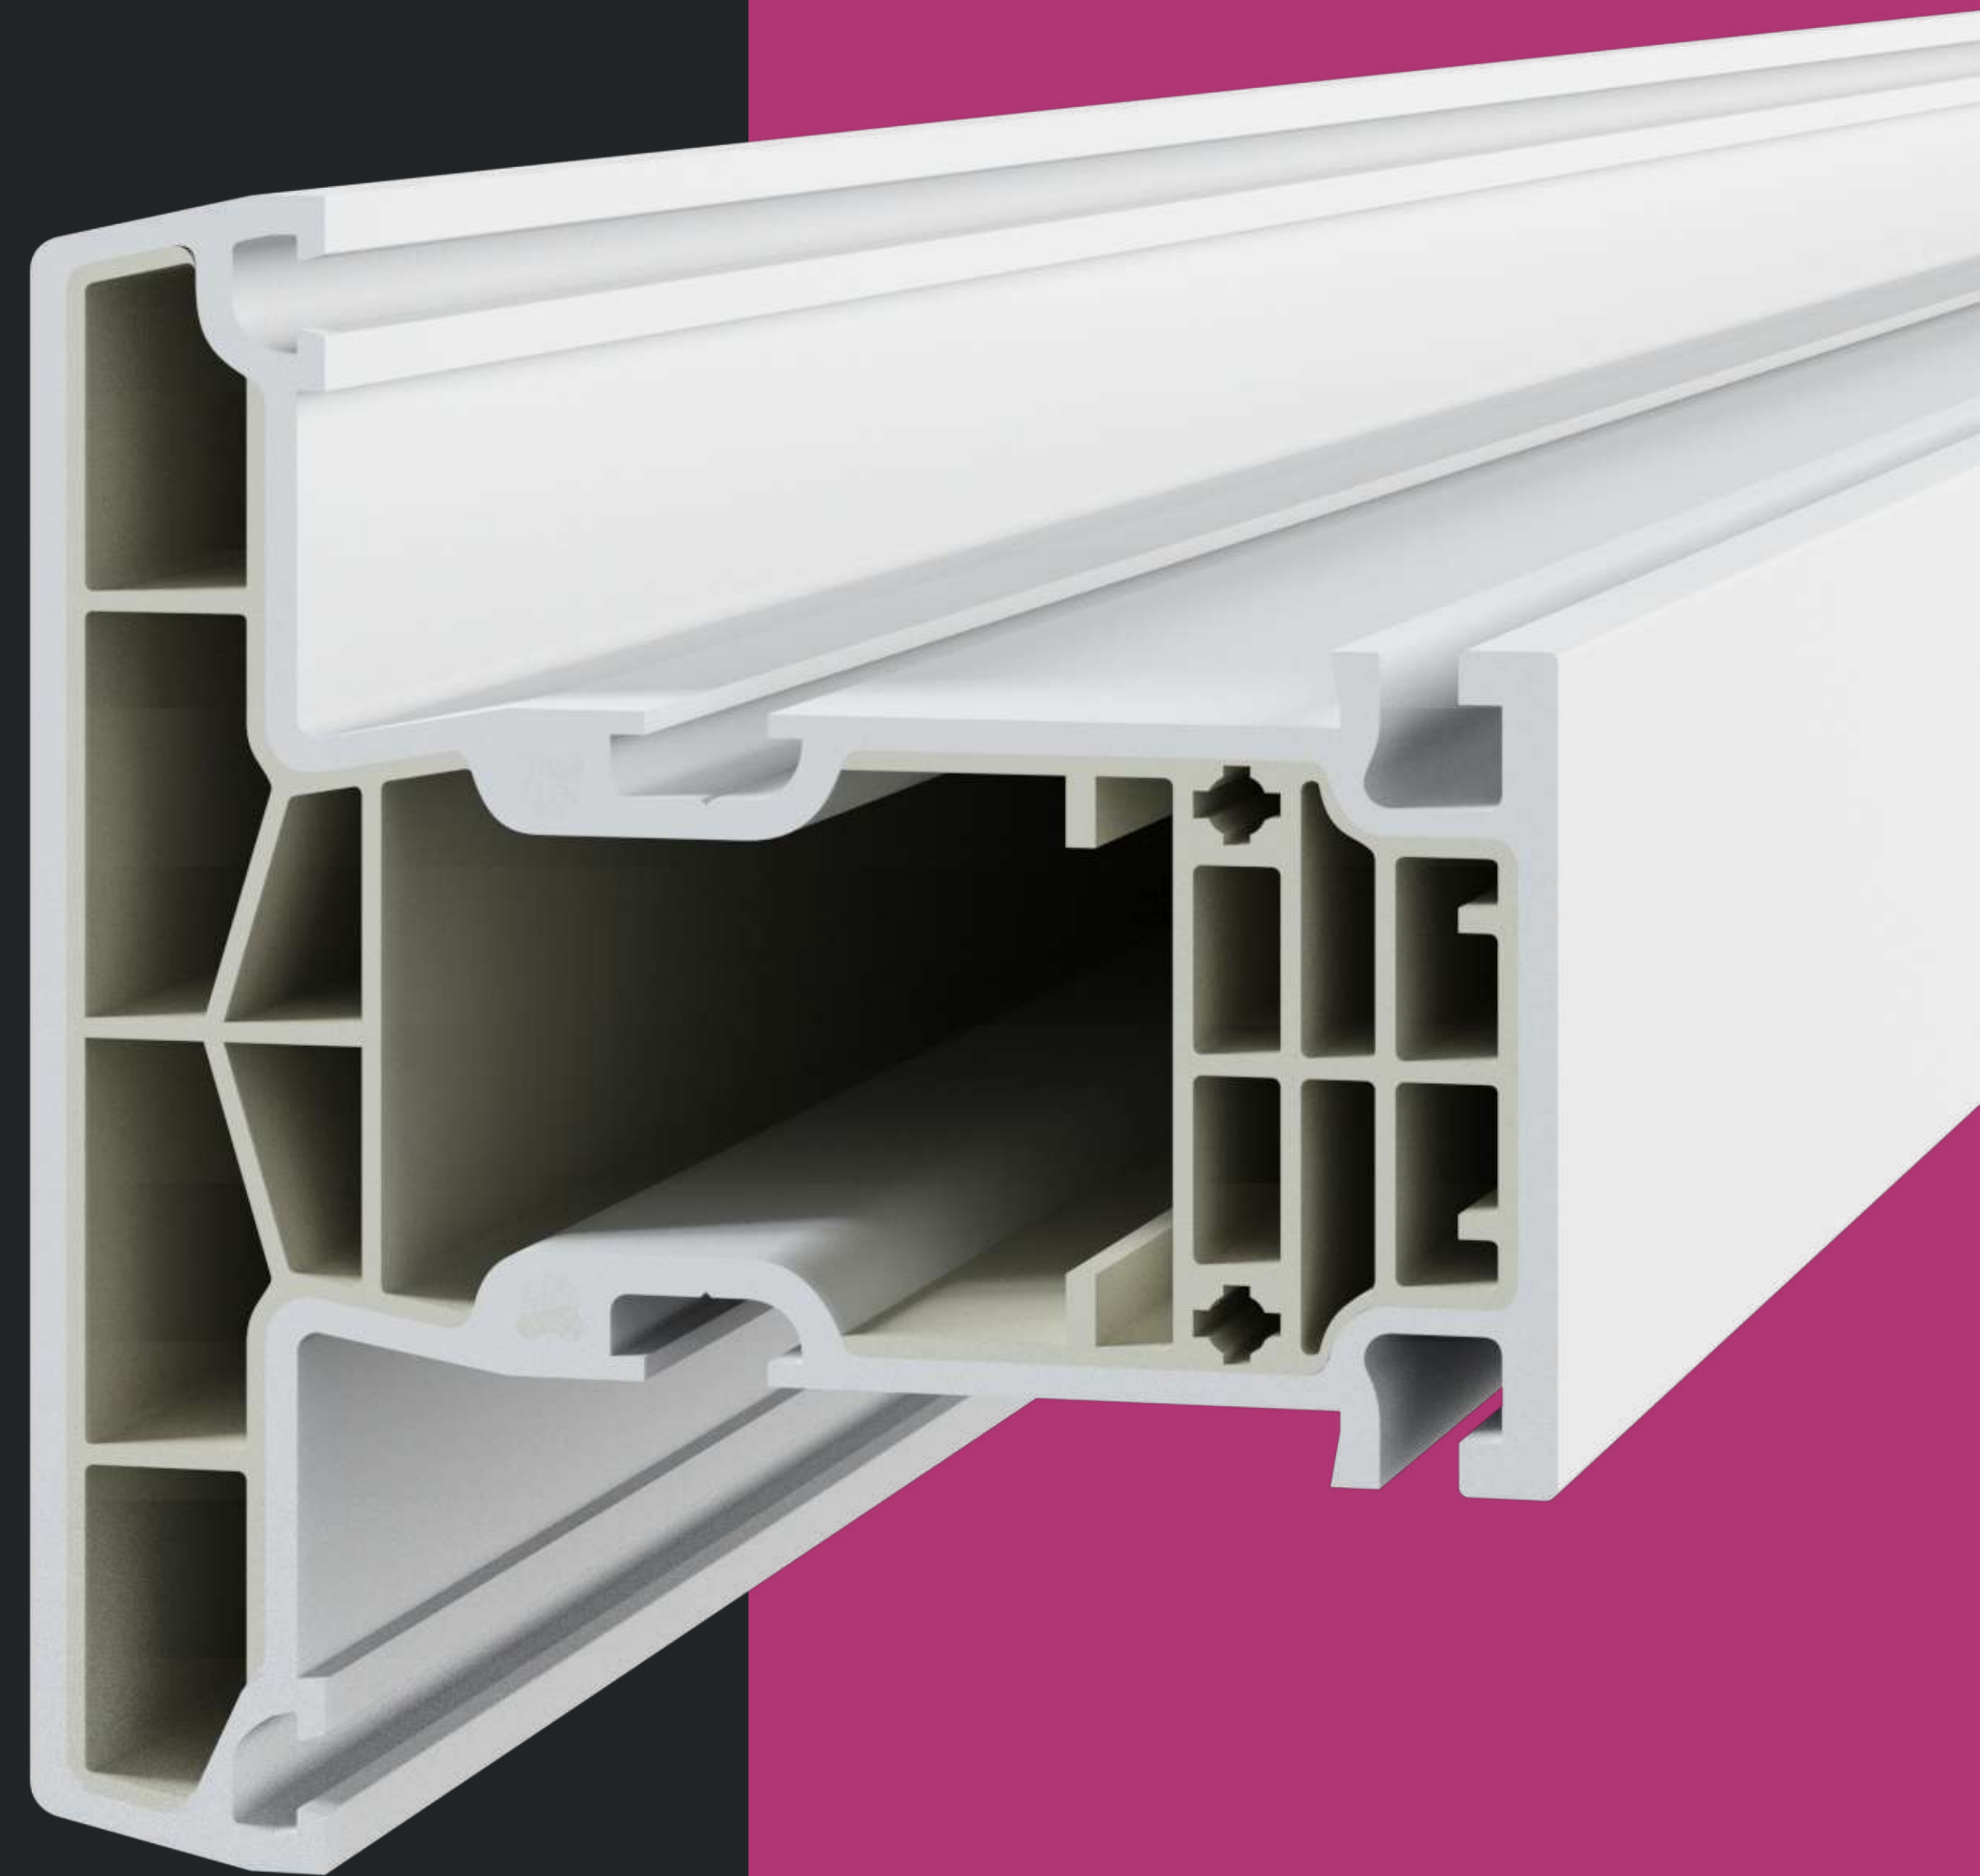

MADE IN FRYAZINO

ИМПОСТ 80ММ

MELKE CENTUM / 07067

АРМИРОВАНИЕ
40X20ММ