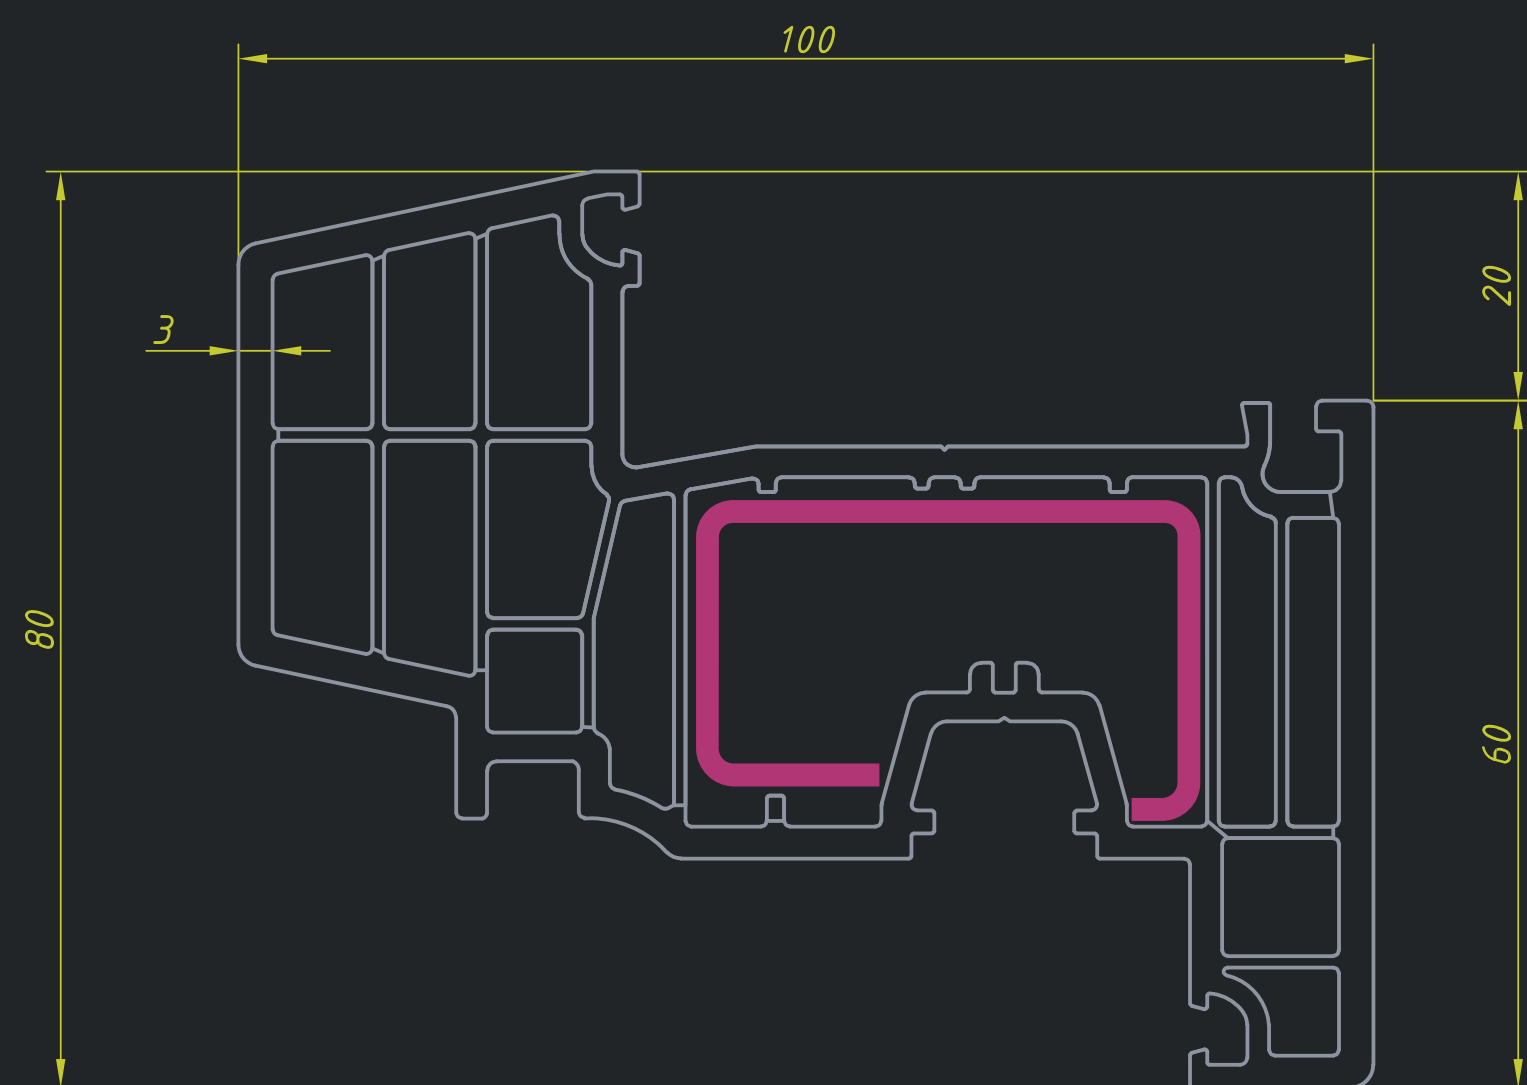

# PAMA 80MM

MELKE CENTUM / 07065

—  
АРМИРОВАНИЕ  
40X28MM

Внутренний слой,  
делающий профиль  
жестче

МОНТАЖНАЯ ШИРИНА	80 ММ
ТОЛЩИНА СТЕКЛОПАКЕТА	50 ММ
КОЛИЧЕСТВО КАМЕР	6
ОСЬ ФУРНИТУРНОГО ПАЗА	13 ММ
СОПРОТИВЛЕНИЕ ТЕПЛОПЕРЕДАЧЕ	1,16 М <sup>2</sup> °С/Вт
КЛАССИФИКАЦИЯ	A

# СТВОРКА 100MM

MELKE CENTUM / 07066

—  
АРМИРОВАНИЕ  
40X28MM

Внутренний слой,  
делающий профиль  
жестче

ШИРИНА ПРОФИЛЯ	100 ММ
ТОЛЩИНА СТЕКЛОПАКЕТА	50 ММ
КОЛИЧЕСТВО КАМЕР	7
ОСЬ ФУРНИТУРНОГО ПАЗА	13 ММ
СОПРОТИВЛЕНИЕ ТЕПЛОПЕРЕДАЧЕ	1,16 М <sup>2</sup> °С/ВТ
КЛАССИФИКАЦИЯ	A