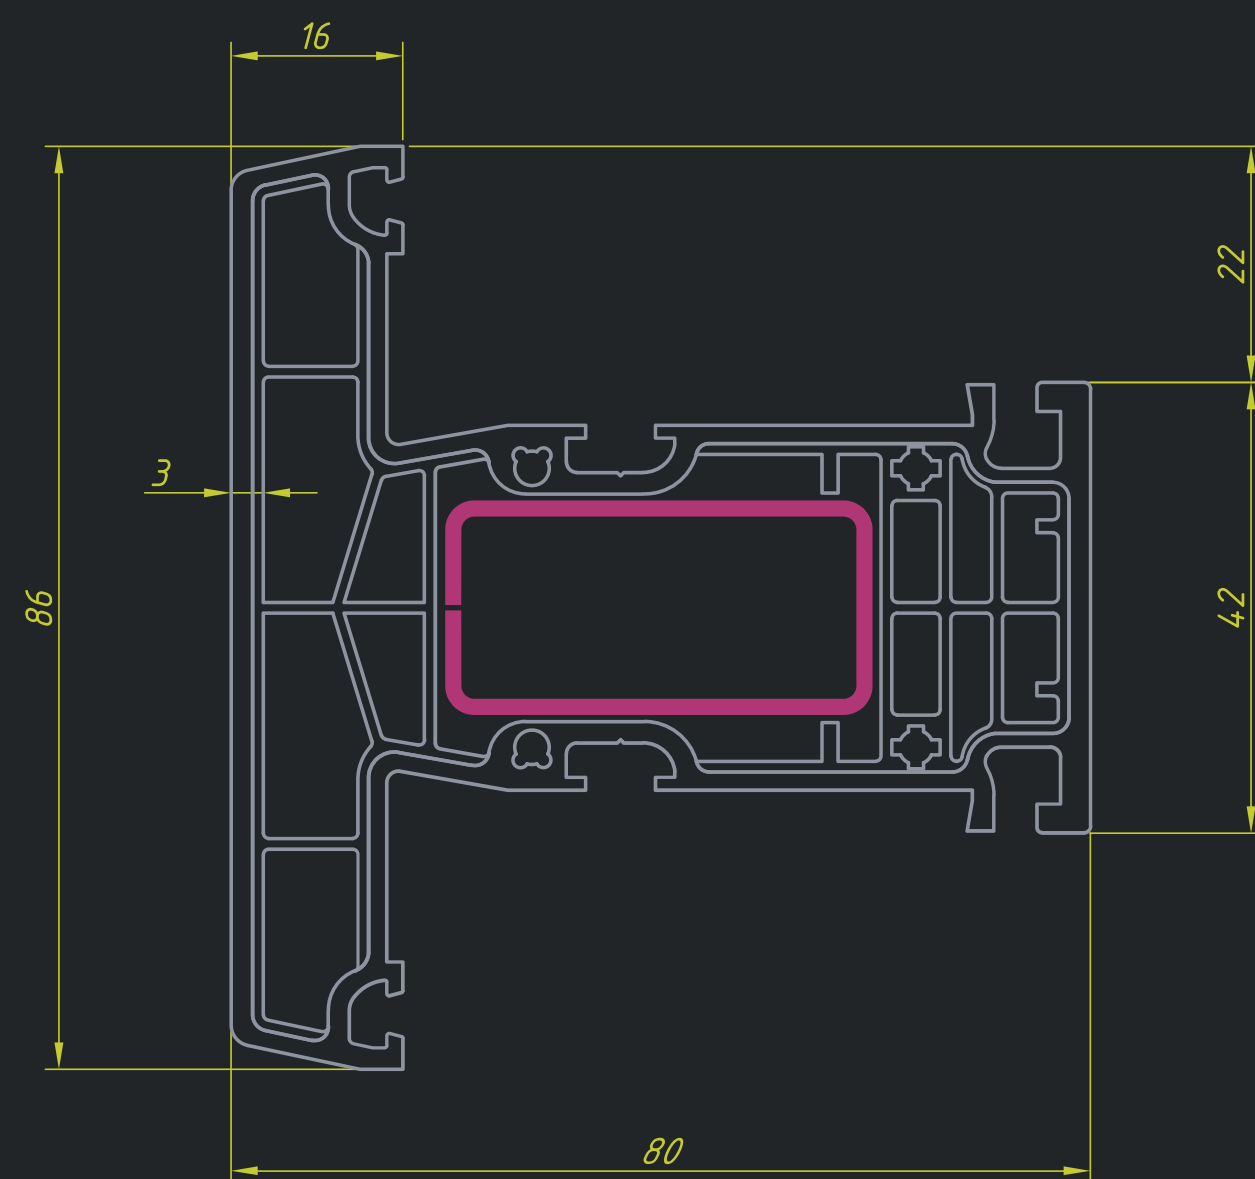

MADE IN FRYAZINO

ИМПОСТ 80ММ

MELKE CENTUM / 07067

АРМИРОВАНИЕ
40X20ММ