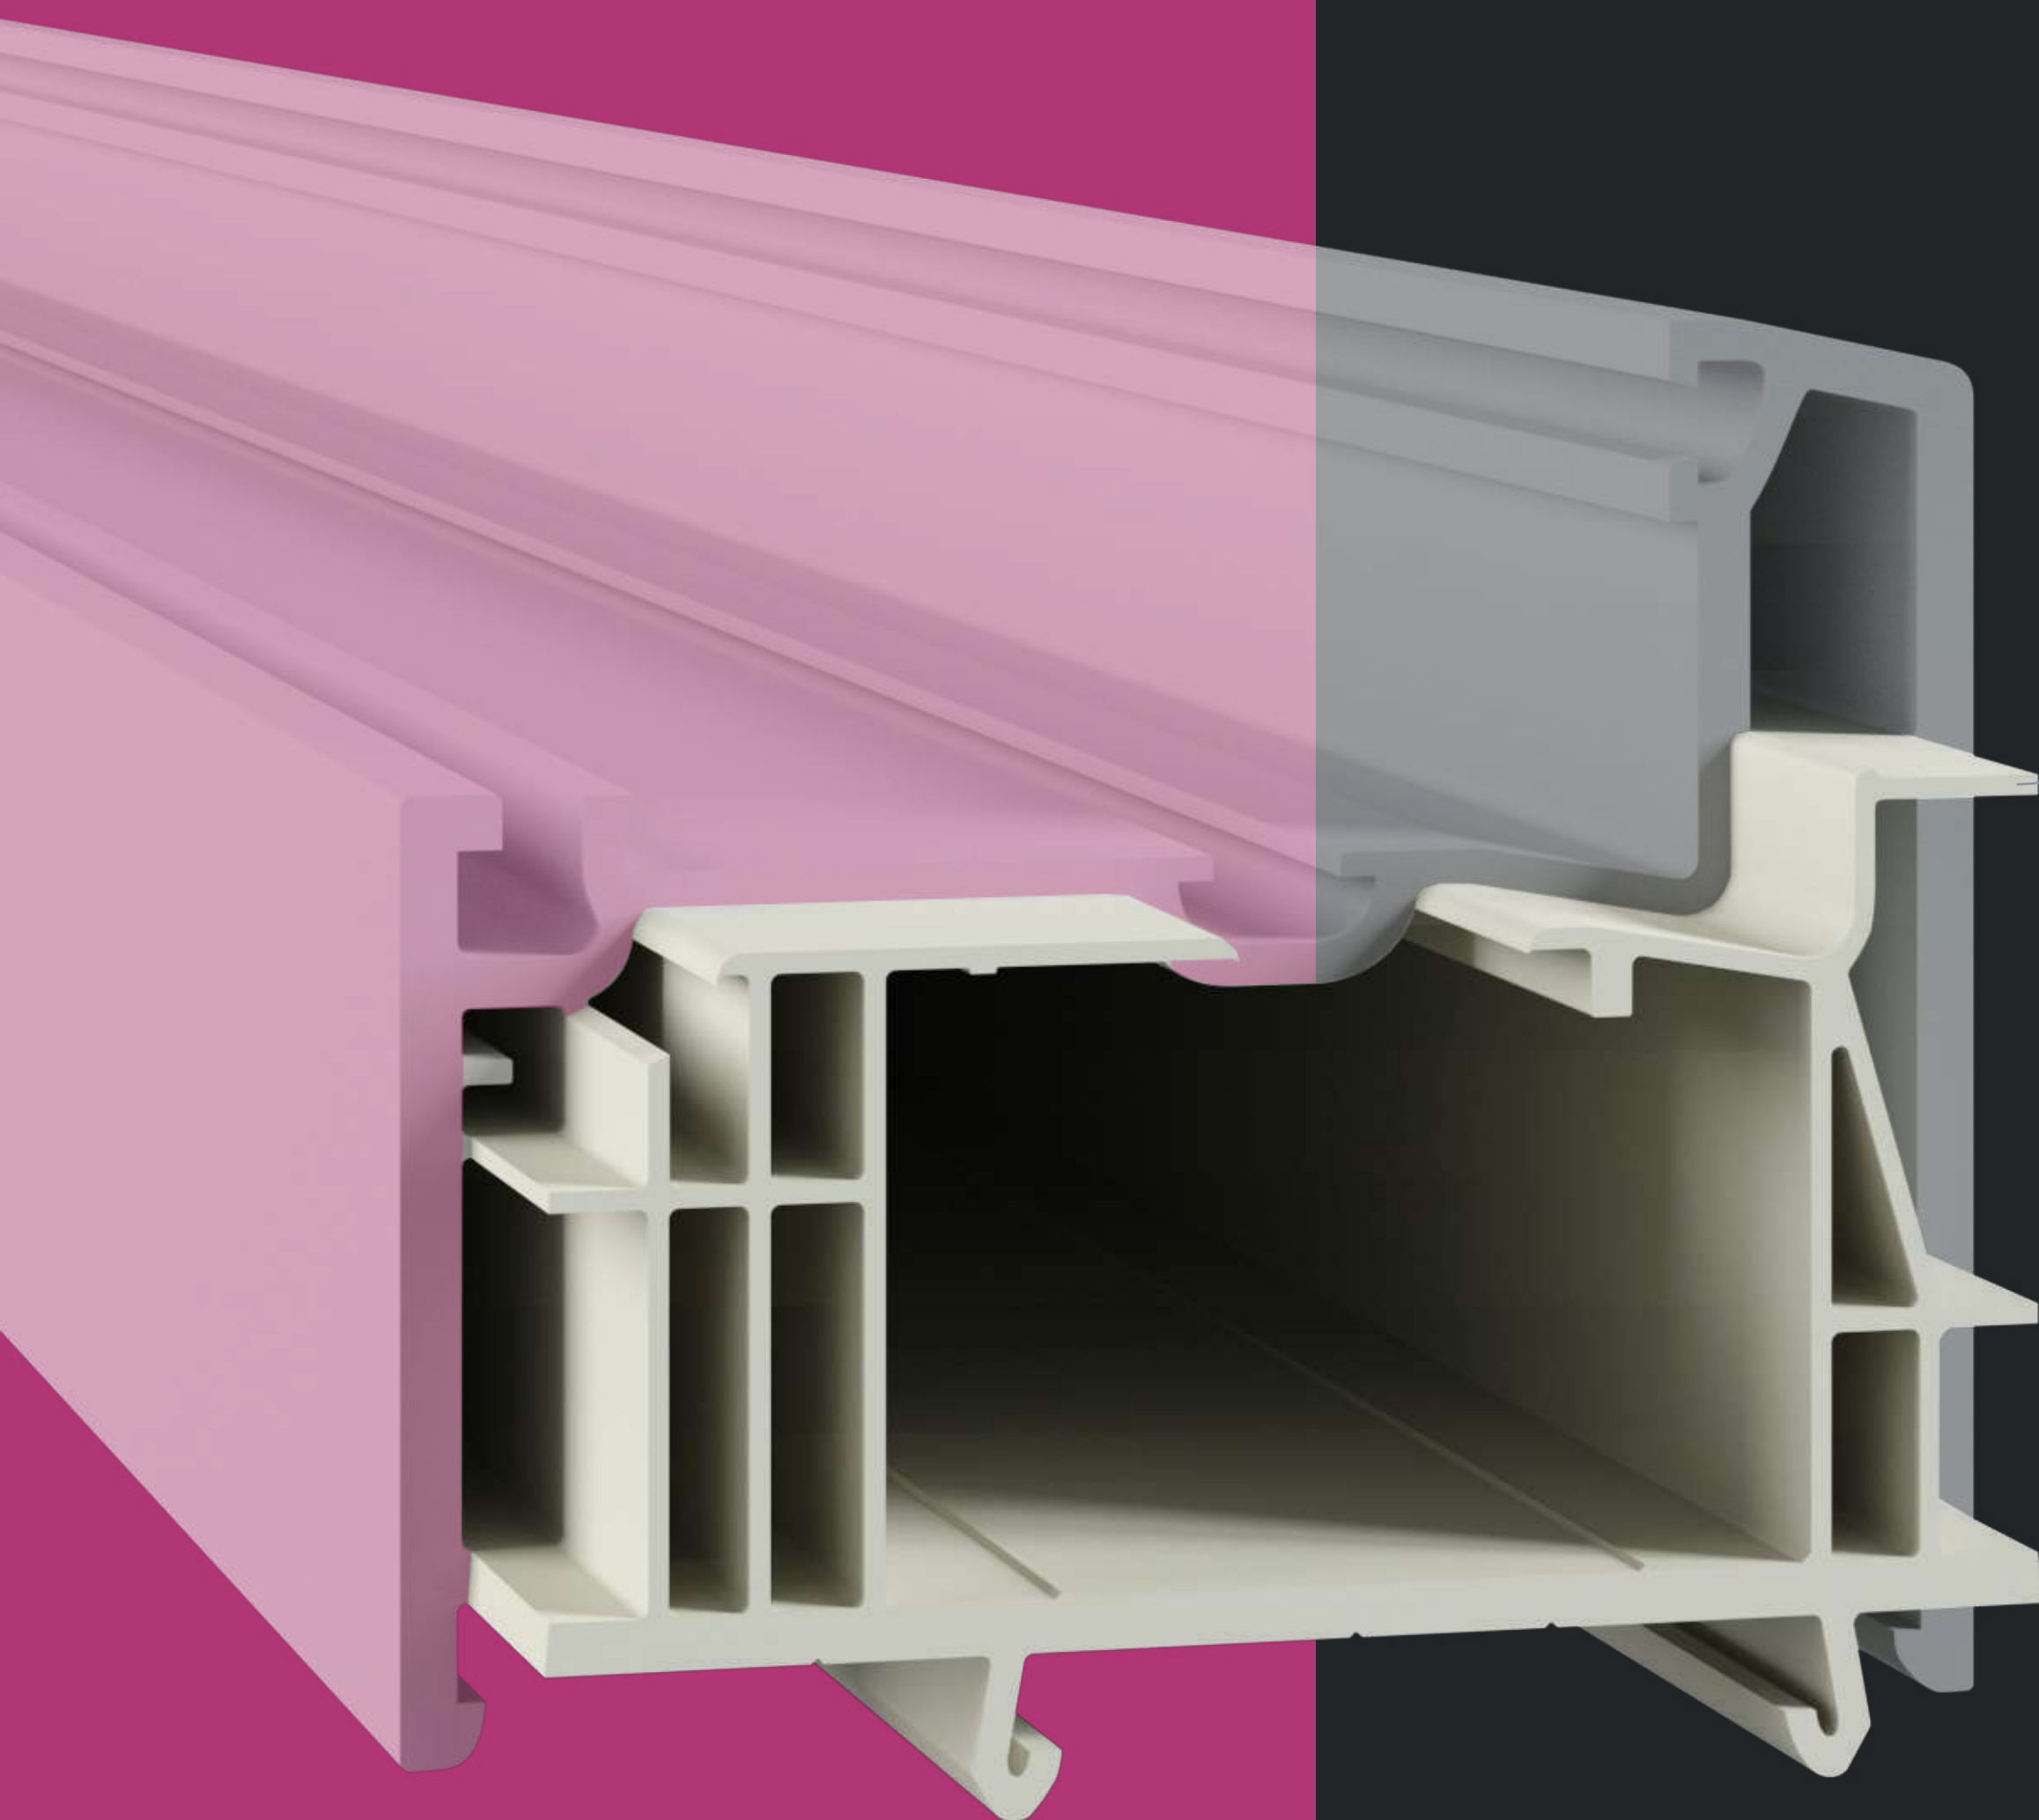

# PAMA 80MM

MELKE CENTUM / 07065

—  
АРМИРОВАНИЕ  
40X28MM

Внутренний слой,  
делающий профиль  
жестче

МОНТАЖНАЯ ШИРИНА	80 ММ
ТОЛЩИНА СТЕКЛОПАКЕТА	50 ММ
КОЛИЧЕСТВО КАМЕР	6
ОСЬ ФУРНИТУРНОГО ПАЗА	13 ММ
СОПРОТИВЛЕНИЕ ТЕПЛОПЕРЕДАЧЕ	1,16 М <sup>2</sup> °С/Вт
КЛАССИФИКАЦИЯ	A