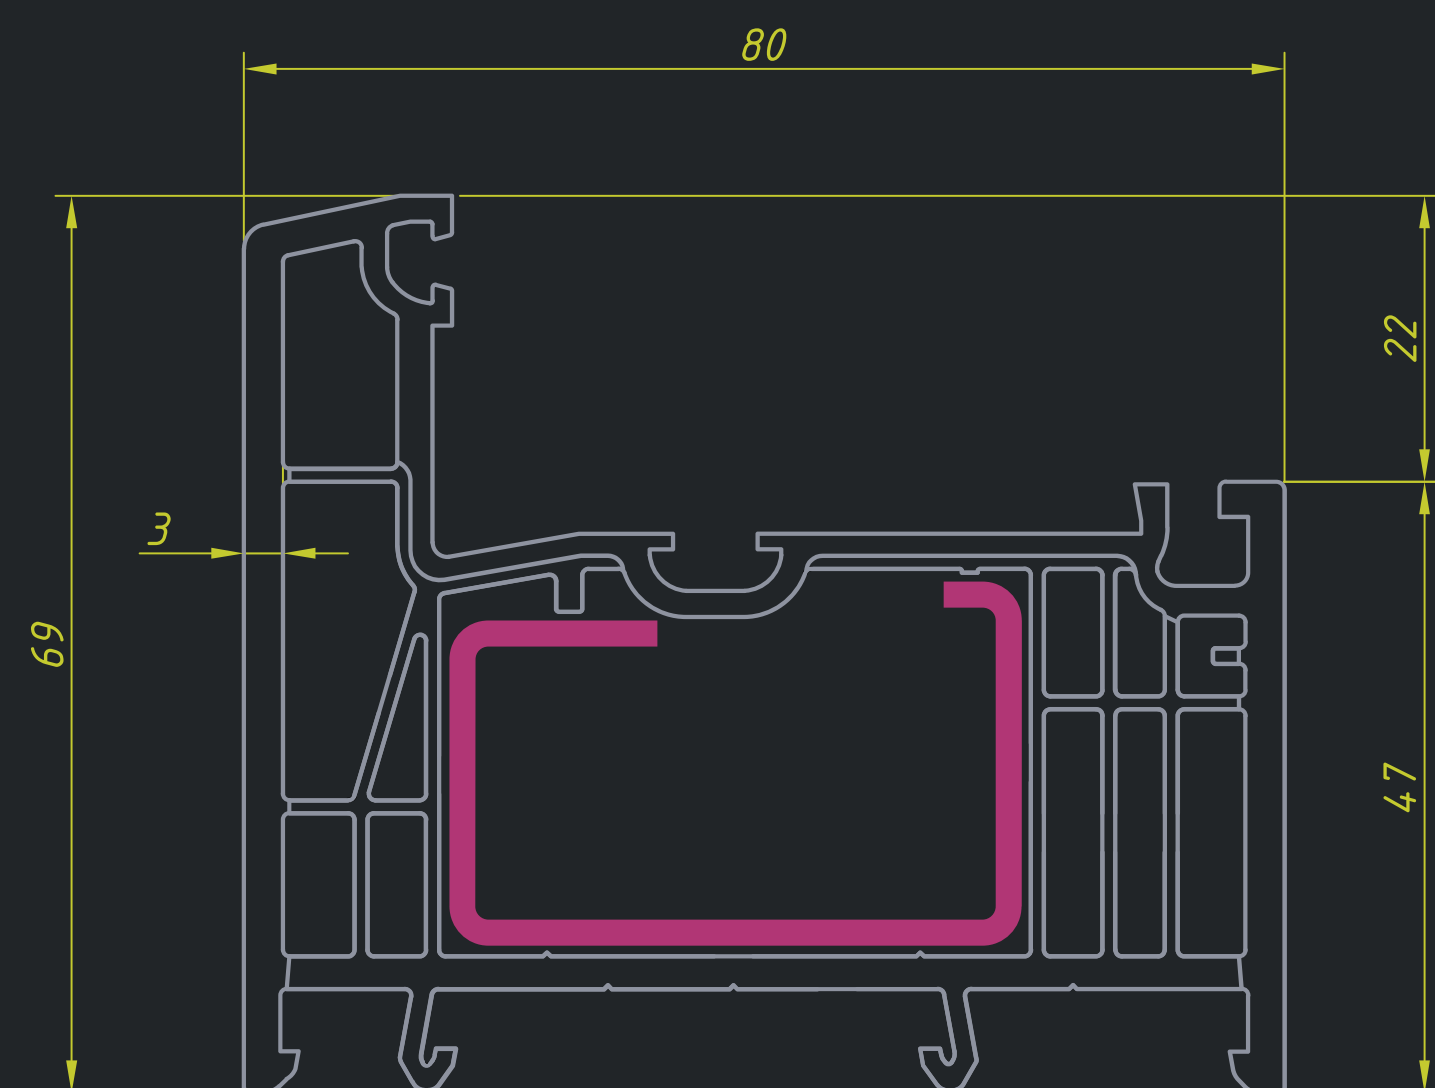

# PAMA 80MM

MELKE CENTUM / 07065

—  
АРМИРОВАНИЕ  
40X28MM

Внутренний слой,  
делающий профиль  
жестче

МОНТАЖНАЯ ШИРИНА	80 ММ
ТОЛЩИНА СТЕКЛОПАКЕТА	50 ММ
КОЛИЧЕСТВО КАМЕР	6
ОСЬ ФУРНИТУРНОГО ПАЗА	13 ММ
СОПРОТИВЛЕНИЕ ТЕПЛОПЕРЕДАЧЕ	1,16 М <sup>2</sup> °С/Вт
КЛАССИФИКАЦИЯ	A

# СТВОРКА 100MM

MELKE CENTUM / 07066

—  
АРМИРОВАНИЕ  
40X28MM

Внутренний слой,  
делающий профиль  
жестче

ШИРИНА ПРОФИЛЯ	100 ММ
ТОЛЩИНА СТЕКЛОПАКЕТА	50 ММ
КОЛИЧЕСТВО КАМЕР	7
ОСЬ ФУРНИТУРНОГО ПАЗА	13 ММ
СОПРОТИВЛЕНИЕ ТЕПЛОПЕРЕДАЧЕ	1,16 М <sup>2</sup> °С/ВТ
КЛАССИФИКАЦИЯ	A