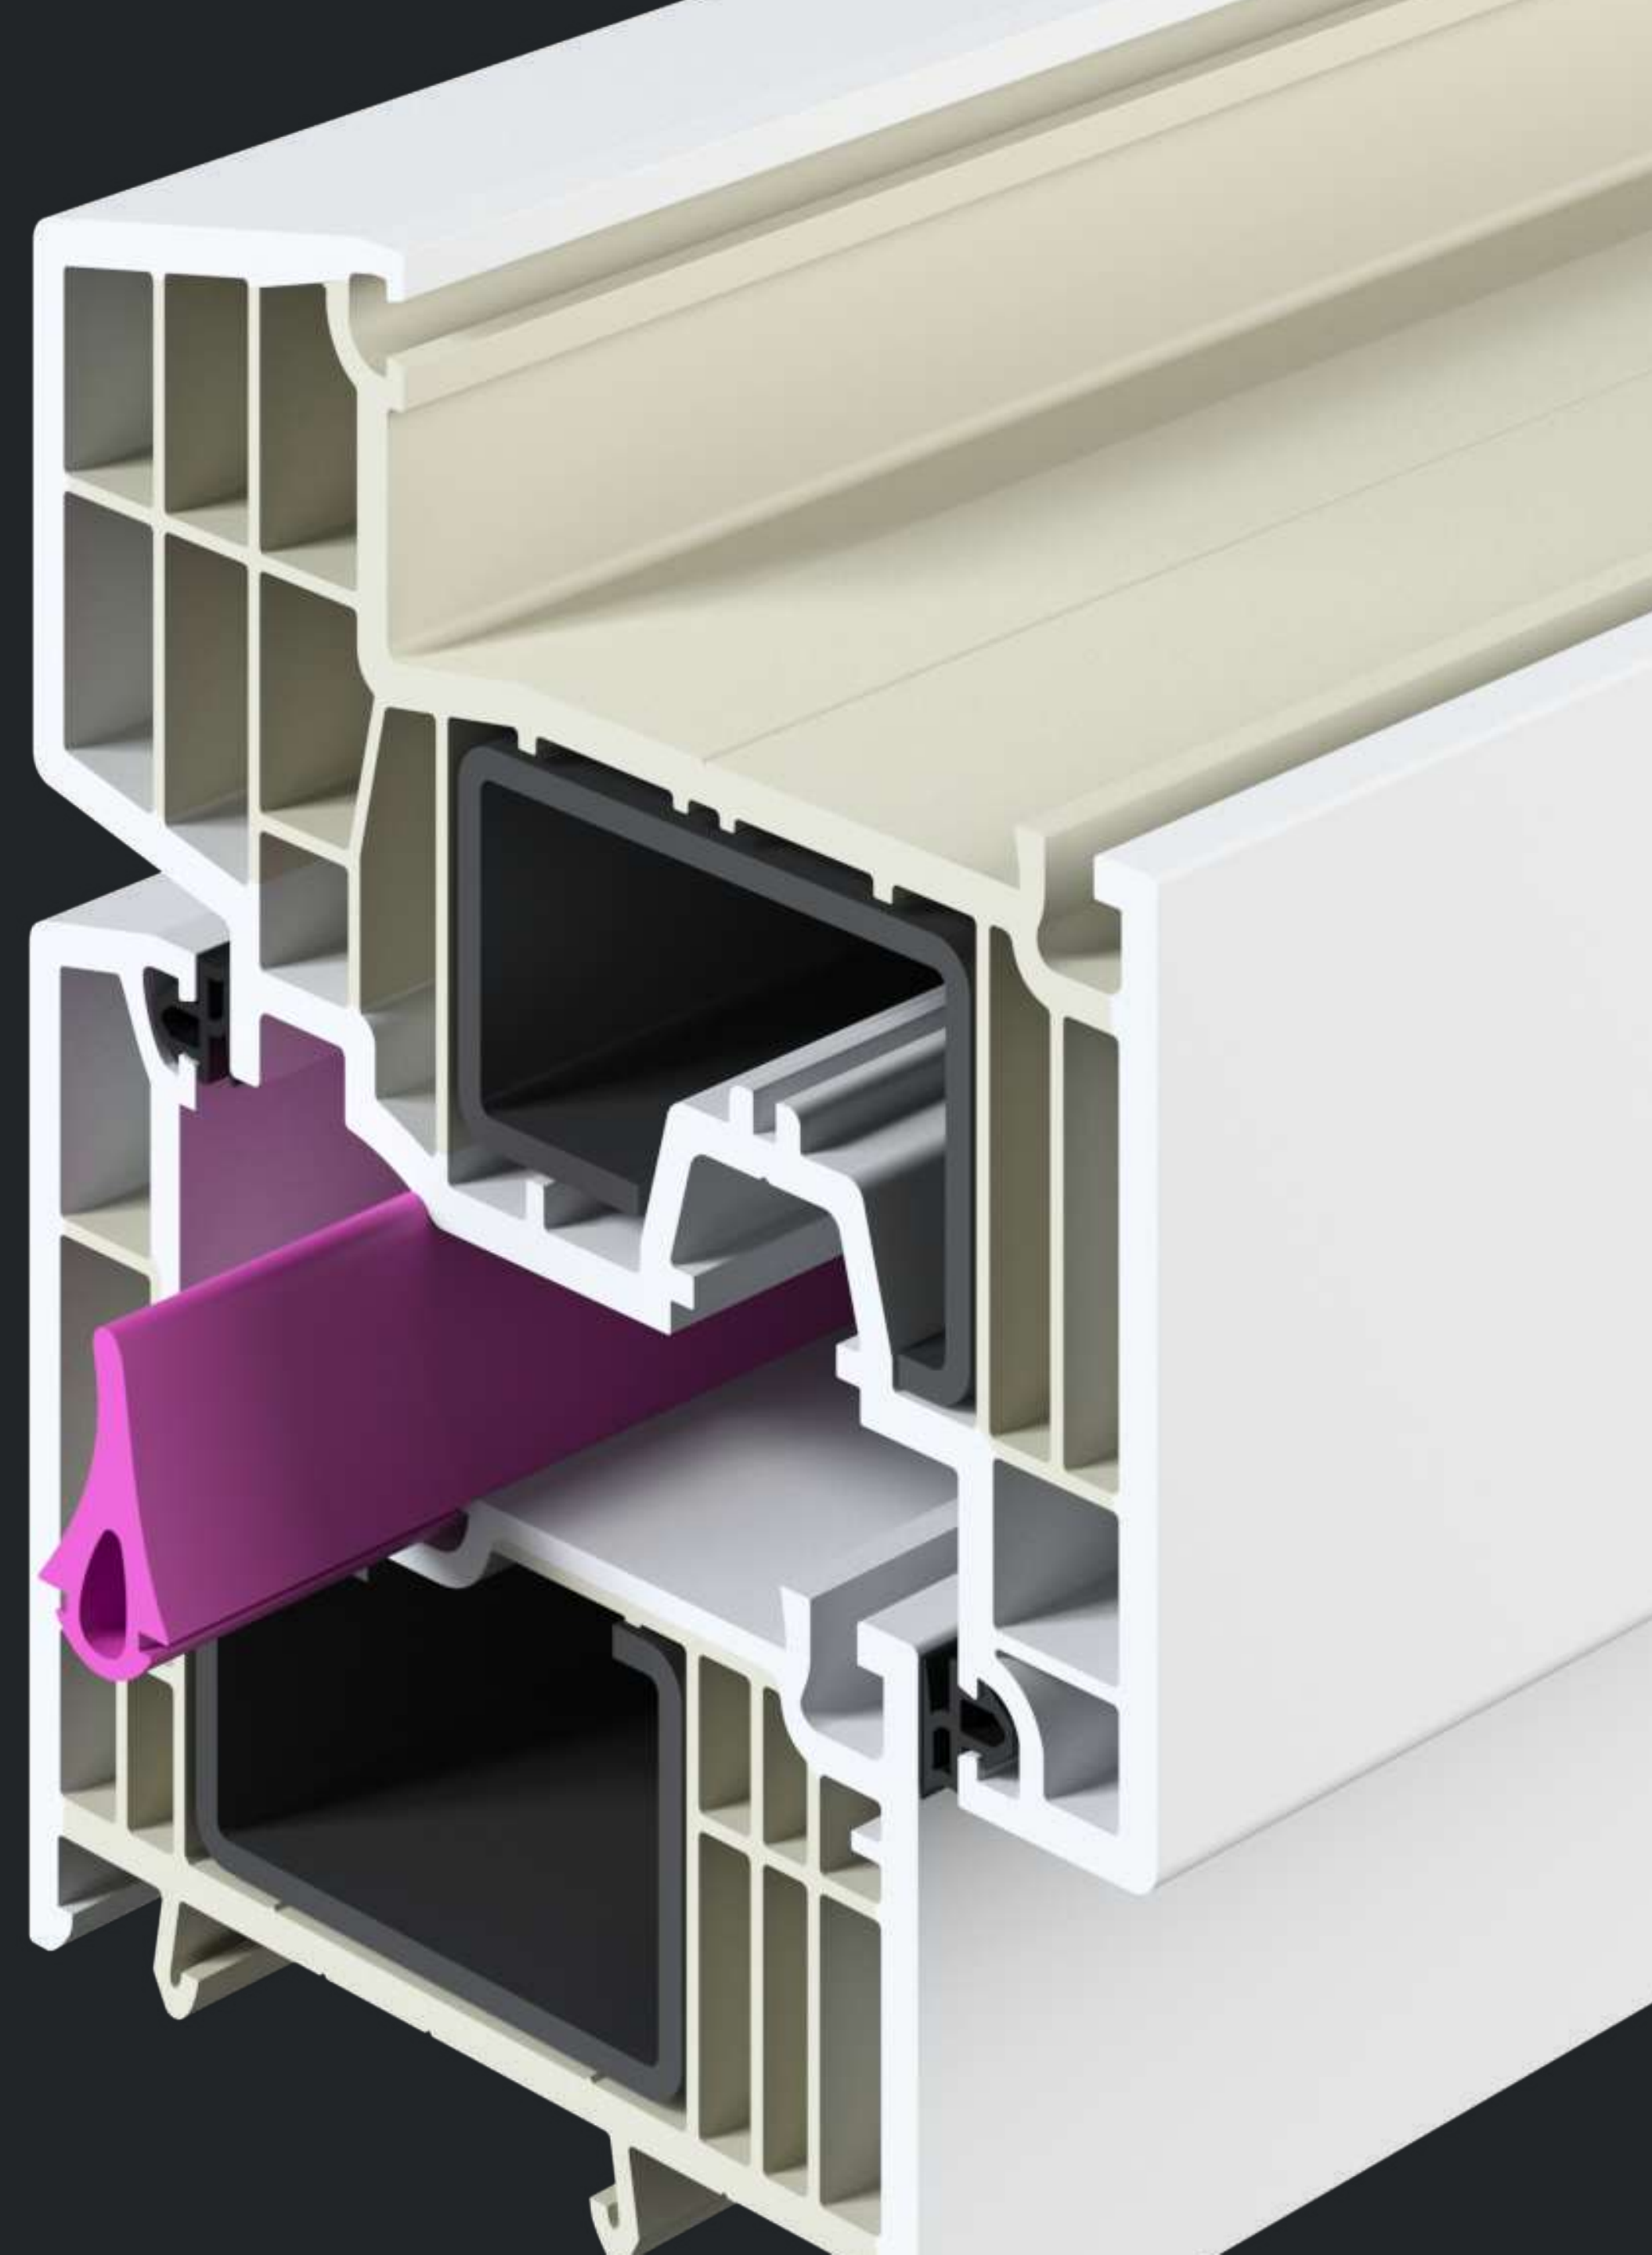

Трехконтурный уплотнитель эффективнее изолирует звук и тепло. Уплотнение из высококачественного термоэластопласта посередине системы разделяет область взаимодействия профилей, и формируются две дополнительные камеры. Окна с трехконтурным уплотнителем более надежны, менее требовательны в уходе, дольше служат. Герметичная оболочка посередине защищена от влияния низких температур, понижающих упругость резины.