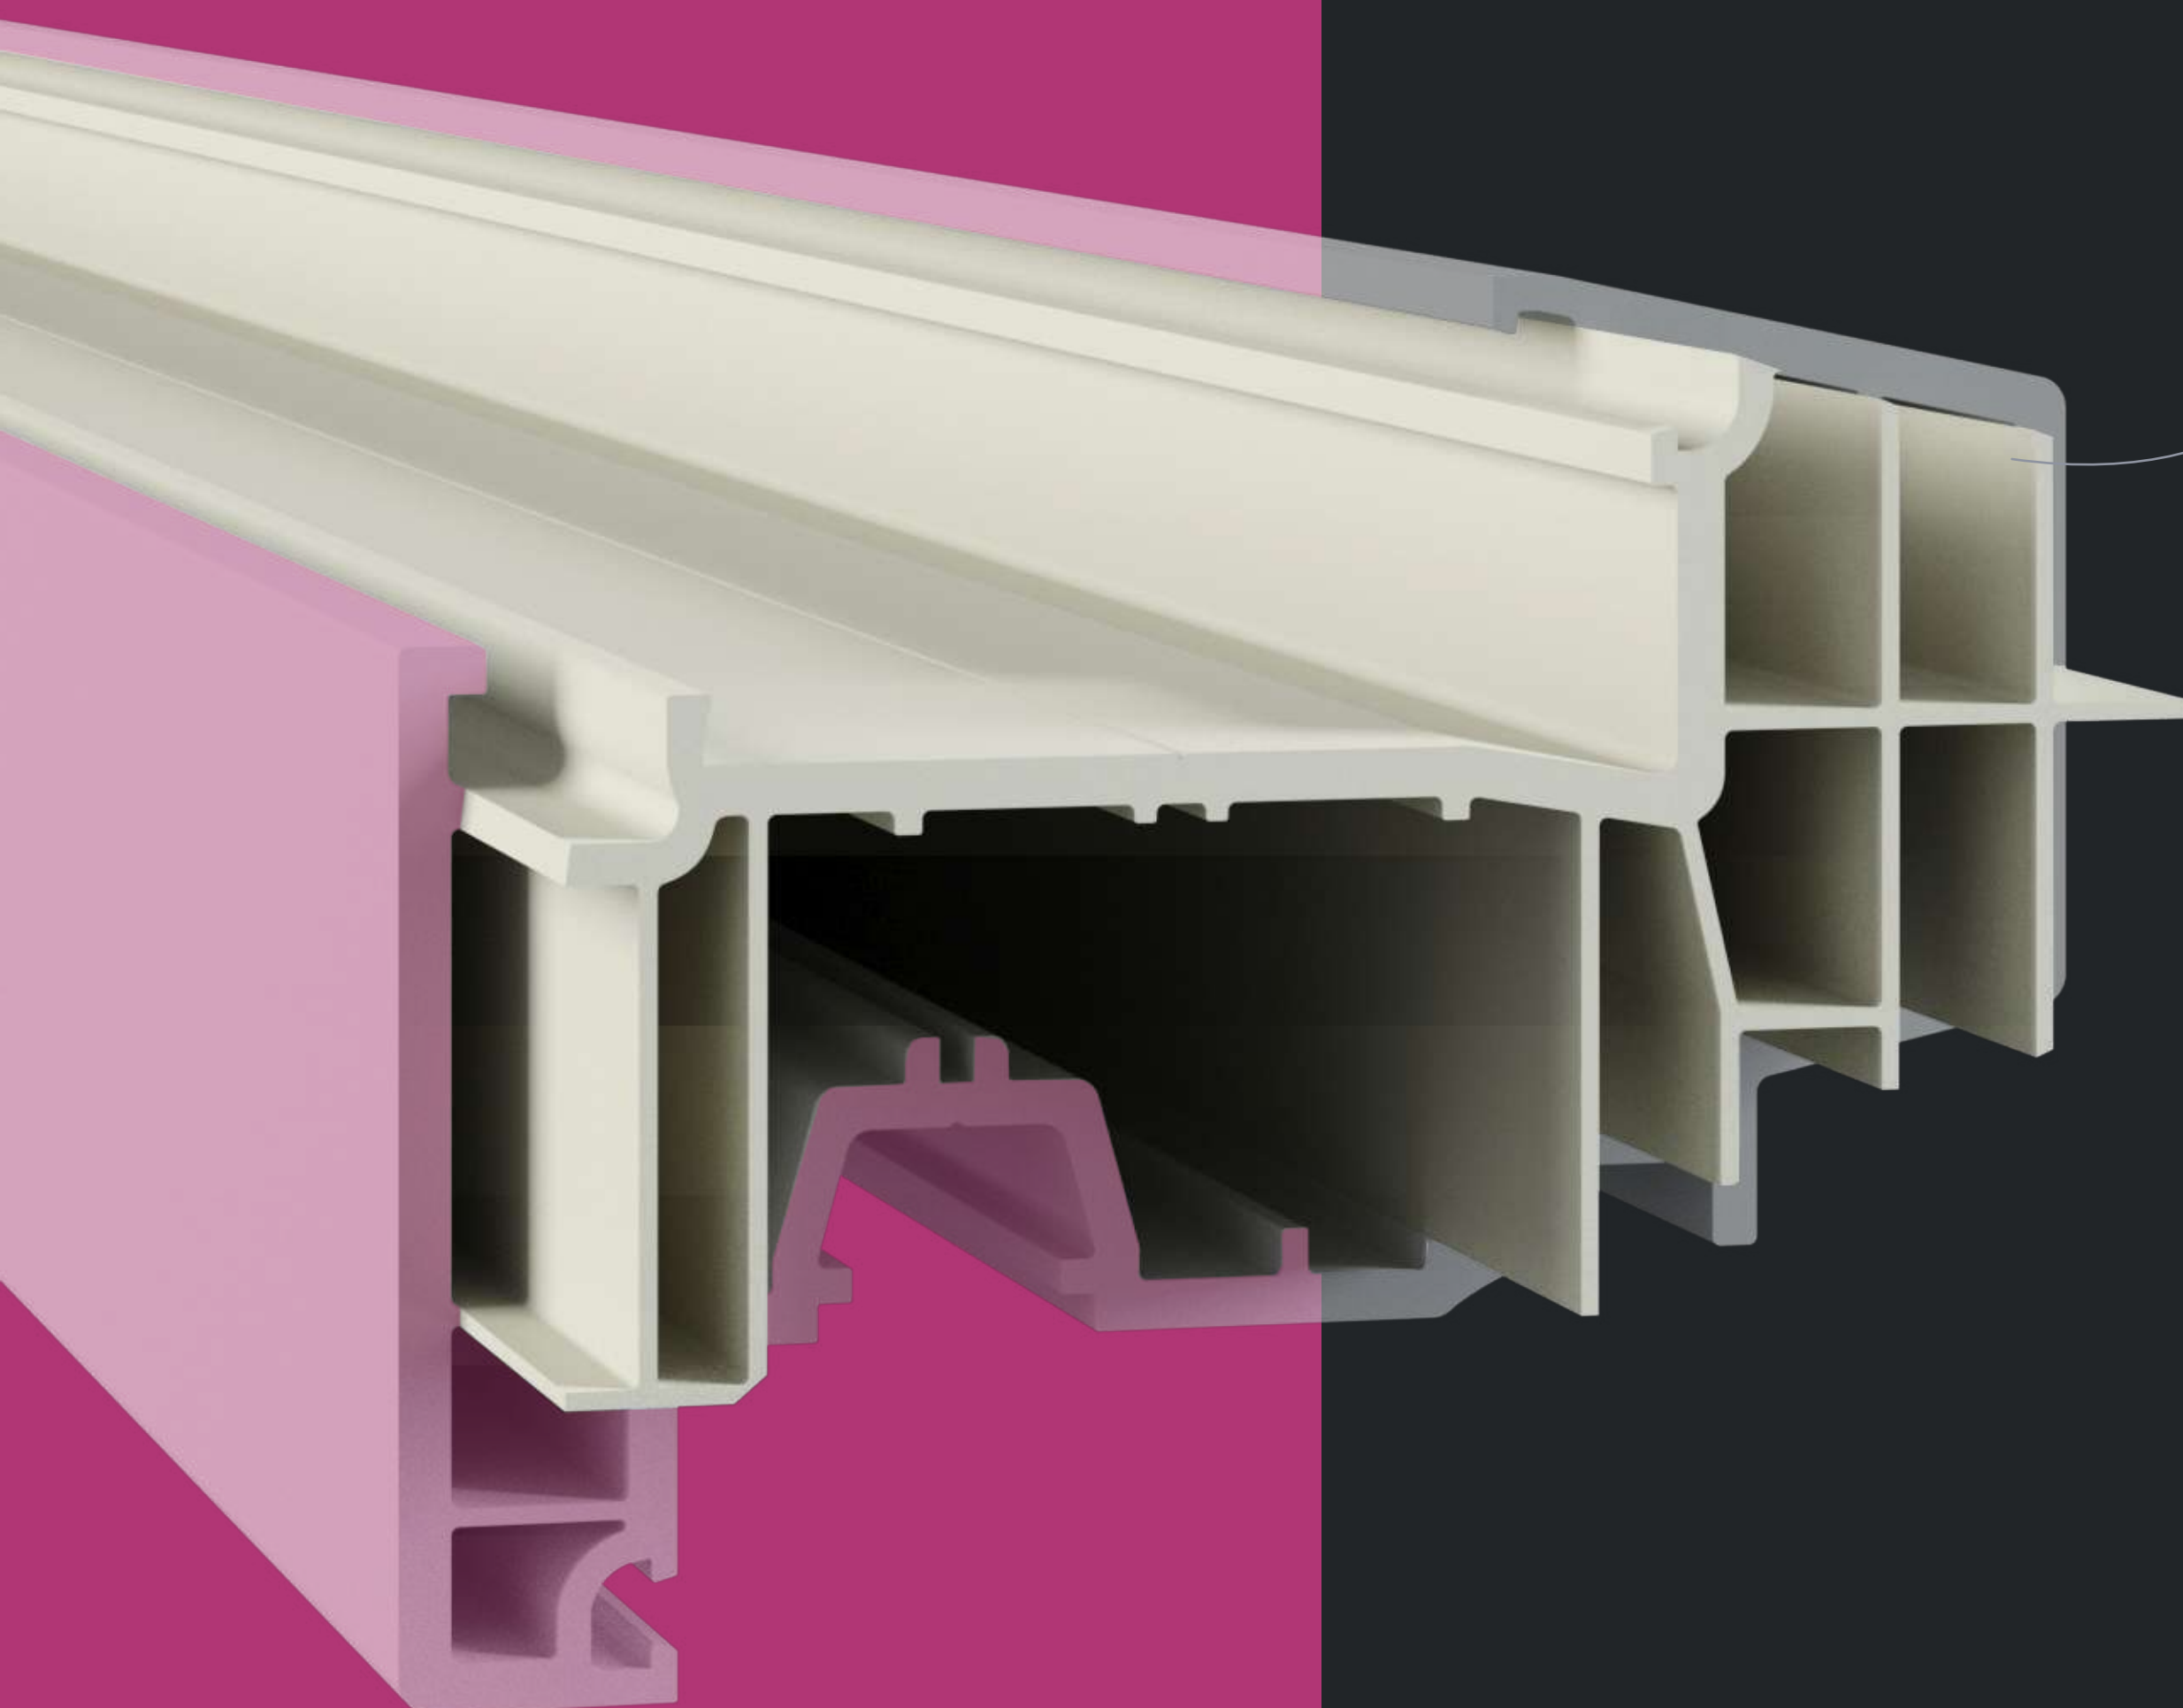

# СТВОРКА 100MM

MELKE CENTUM / 07066

—  
АРМИРОВАНИЕ  
40X28MM

Внутренний слой,  
делающий профиль  
жестче

ШИРИНА ПРОФИЛЯ	100 ММ
ТОЛЩИНА СТЕКЛОПАКЕТА	50 ММ
КОЛИЧЕСТВО КАМЕР	7
ОСЬ ФУРНИТУРНОГО ПАЗА	13 ММ
СОПРОТИВЛЕНИЕ ТЕПЛОПЕРЕДАЧЕ	1,16 М <sup>2</sup> °С/ВТ
КЛАССИФИКАЦИЯ	A