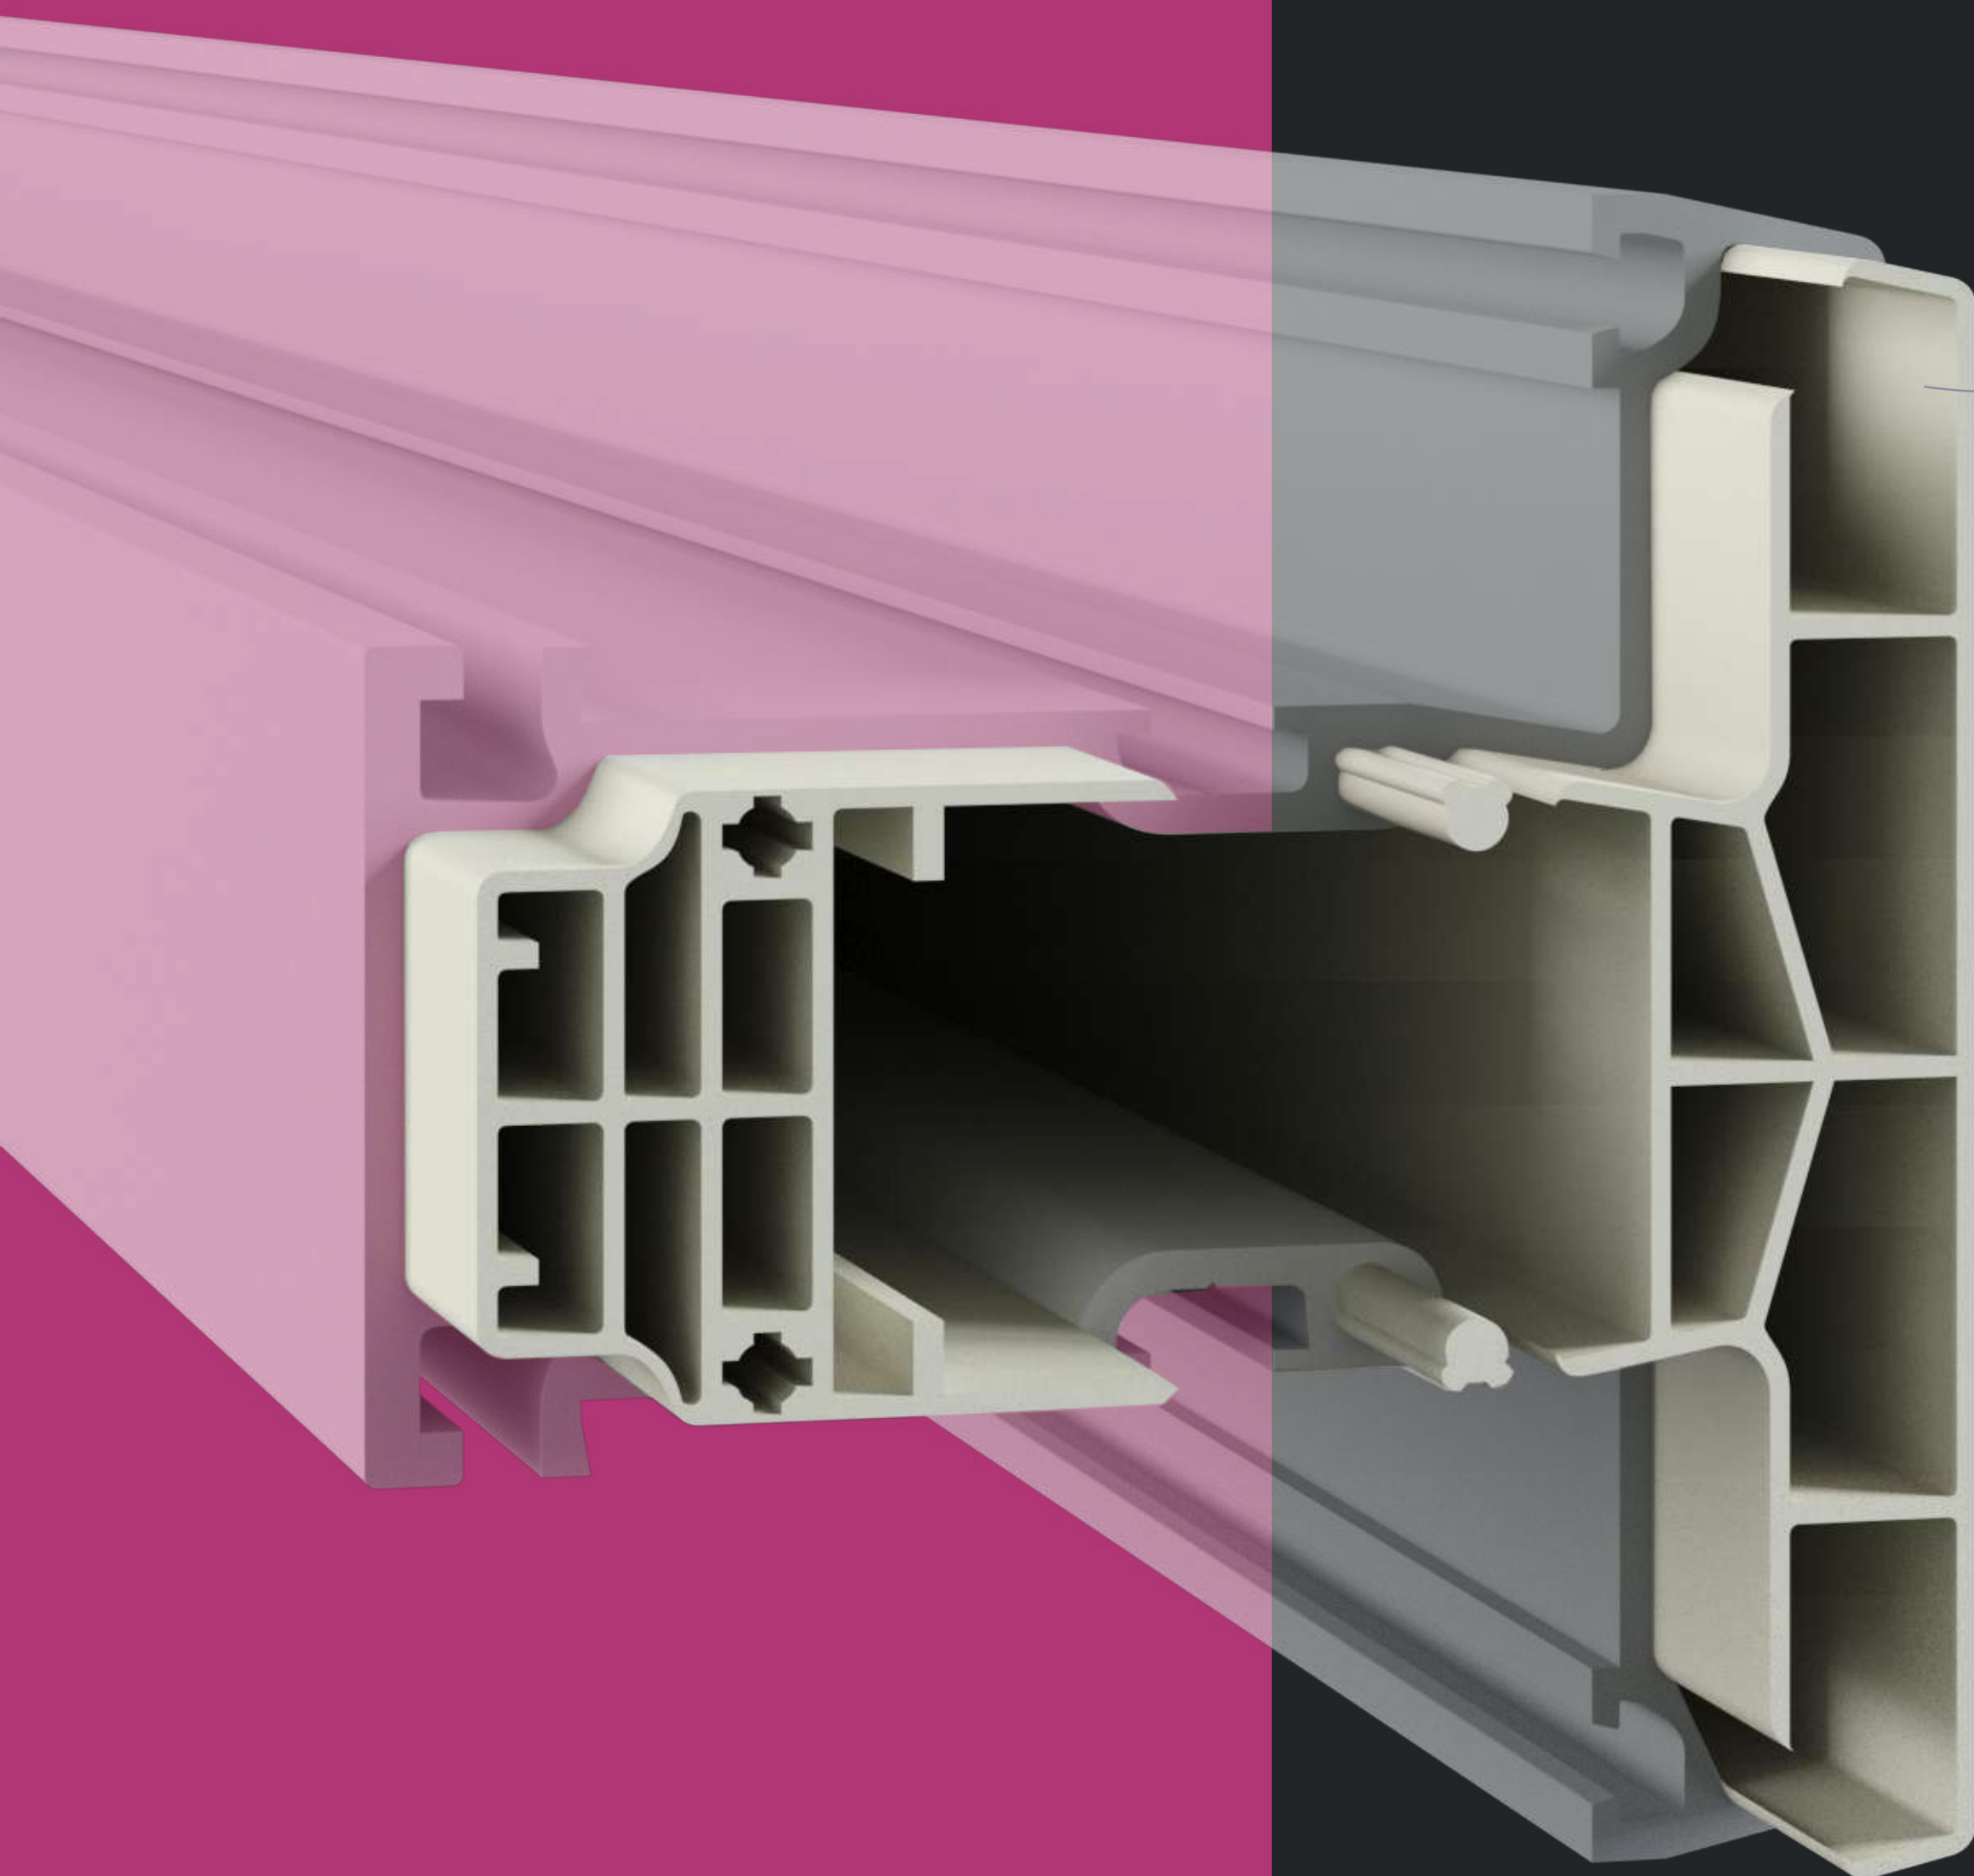

Внутренний слой,
делающий профиль
жестче

ШИРИНА ПРОФИЛЯ	80 ММ
ТОЛЩИНА СТЕКЛОПАКЕТА	50 ММ
КОЛИЧЕСТВО КАМЕР	6
ОСЬ ФУРНИТУРНОГО ПАЗА	13 ММ
СОПРОТИВЛЕНИЕ ТЕПЛОПЕРЕДАЧЕ	1,16 М²°С/ВТ
КЛАССИФИКАЦИЯ	A