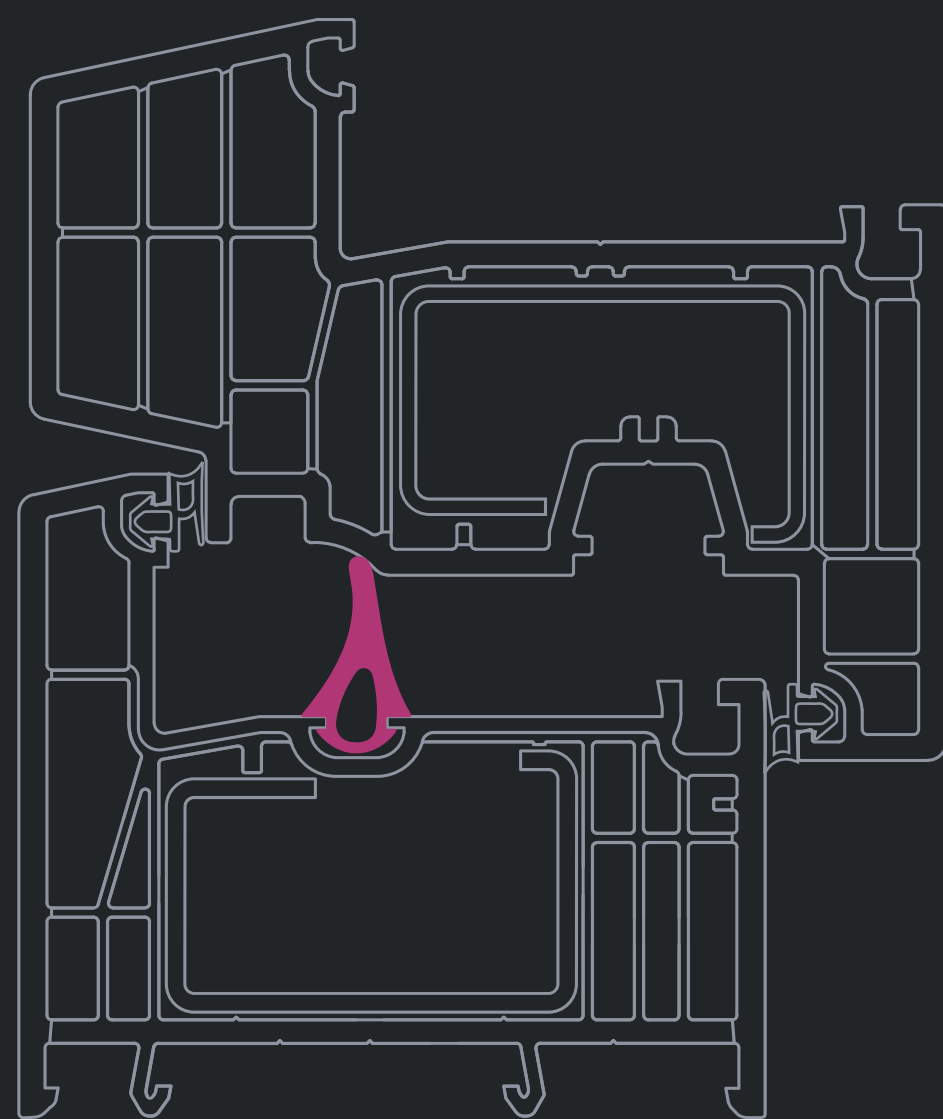

ДОПОЛНИТЕЛЬНЫЙ КОНТУР УПЛОТНЕНИЯ

MELKE CENTUM